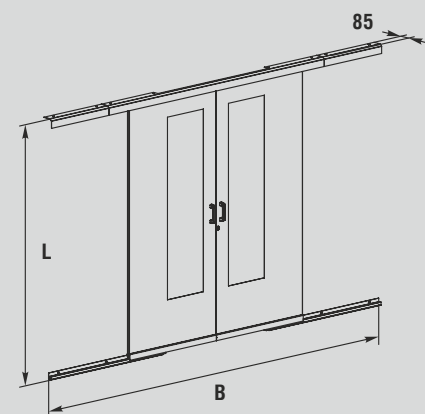

Комплект заземления L-KZ

i Комплект заземления для настенных шкафов серии L

Код	Кол-во в упаковке, к-т
L-KZ	1

Система дверей для ЦОД 3D-SDR

Рис. 1

Рис. 2

Код	Размеры дверей		Вес, кг	Кол-во в упаковке, к-т
	Высота L, мм	Ширина B, мм		
3D-SDR	2000	1800	50	1

Технические характеристики

- Материал:** листовая сталь, поликарбонат
Поверхность: структурное порошковое напыление RAL 7035
Комплект поставки: система дверей + к-т крепления, ключ, упаковка