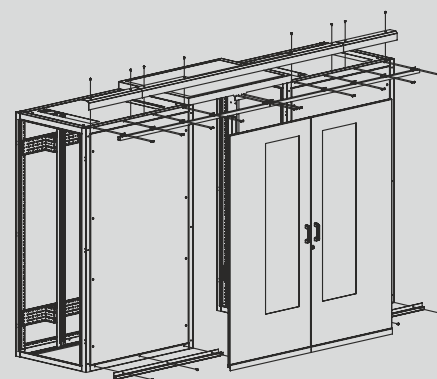

Комплект заземления L-KZ

i Комплект заземления для настенных шкафов серии L

Код	Кол-во в упаковке, к-т
L-KZ	1

Система дверей для ЦОД 3D-SDR

Рис. 1

Рис. 2

Код	Размеры дверей		Вес, кг	Кол-во в упаковке, к-т
	Высота L, мм	Ширина B, мм		
3D-SDR	2000	1800	50	1

Технические характеристики

- Материал:** листовая сталь, поликарбонат
Поверхность: структурное порошковое напыление RAL 7035
Комплект поставки: система дверей + к-т крепления, ключ, упаковка