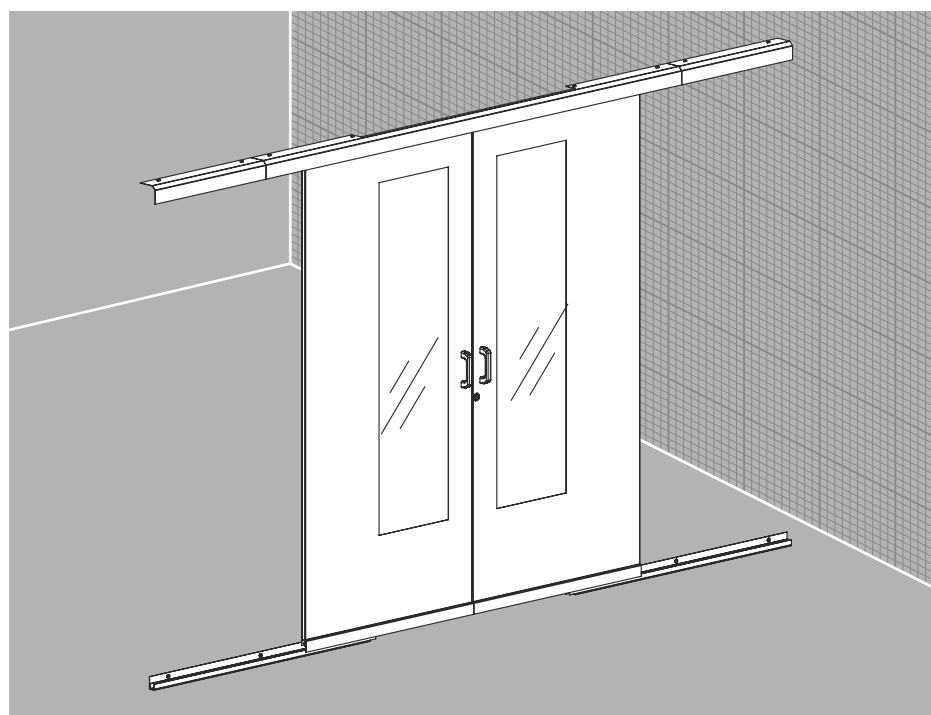

Комплект заземления L-KZ

i Комплект заземления для настенных шкафов серии L

Код	Кол-во в упаковке, к-т
L-KZ	1

Система дверей для ЦОД 3D-SDR

Рис. 1

Рис. 2

Код	Размеры дверей		Вес, кг	Кол-во в упаковке, к-т
	Высота L, мм	Ширина B, мм		
3D-SDR	2000	1800	50	1

Технические характеристики

- Материал:** листовая сталь, поликарбонат
Поверхность: структурное порошковое напыление RAL 7035
Комплект поставки: система дверей + к-т крепления, ключ, упаковка