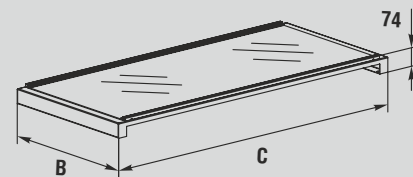

- Материал:** листовая сталь, поликарбонат
Поверхность: структурное порошковое напыление RAL 7035
Комплект поставки: панель + к-т крепления, упаковка

Панель секционная декоративная XL-DSP

Технические характеристики

- Материал:** листовая сталь
Поверхность: структурное порошковое напыление RAL 7035
Комплект поставки: панель секционная декоративная + к-т крепления, упаковка

Код	Ширина шкафа, мм	Ширина панели В, мм	Вес, кг	Кол-во в упаковке, шт.
XL-DSP4	400	358	0,43	1
XL-DSP6	600	558	0,69	1
XL-DSP8	800	758	0,95	1
XL-DSP10	1000	958	1,21	1
XL-DSP12	1200	1158	1,47	1

Рис. 1

Рис. 2

Рис. 3

Рис. 4