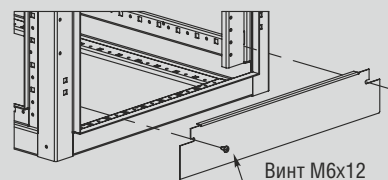

- Материал:** листовая сталь
Поверхность: структурное порошковое напыление RAL 7035
Комплект поставки: панель секционная декоративная + к-т крепления, упаковка

Код	Ширина шкафа, мм	Ширина панели В, мм	Вес, кг	Кол-во в упаковке, шт.
XL-DSP4	400	358	0,43	1
XL-DSP6	600	558	0,69	1
XL-DSP8	800	758	0,95	1
XL-DSP10	1000	958	1,21	1
XL-DSP12	1200	1158	1,47	1

Рис. 1

Рис. 2

Рис. 3

Рис. 4