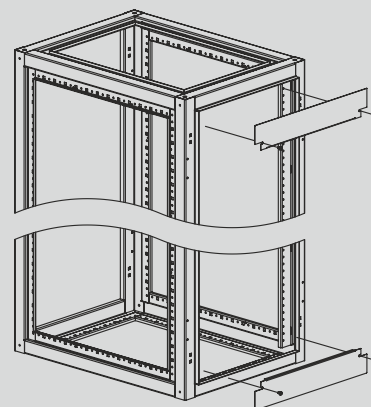

- Материал:** листовая сталь, поликарбонат
Поверхность: структурное порошковое напыление RAL 7035
Комплект поставки: панель + к-т крепления, упаковка

Панель секционная декоративная XL-DSP

Технические характеристики

- Материал:** листовая сталь
Поверхность: структурное порошковое напыление RAL 7035
Комплект поставки: панель секционная декоративная + к-т крепления, упаковка

Код	Ширина шкафа, мм	Ширина панели В, мм	Вес, кг	Кол-во в упаковке, шт.
XL-DSP4	400	358	0,43	1
XL-DSP6	600	558	0,69	1
XL-DSP8	800	758	0,95	1
XL-DSP10	1000	958	1,21	1
XL-DSP12	1200	1158	1,47	1

Рис. 1

Рис. 2

Рис. 3

Рис. 4