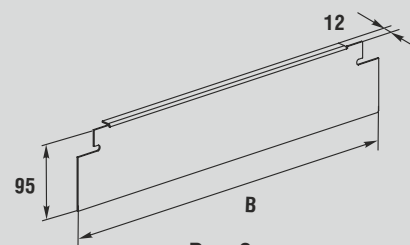

- Материал:** листовая сталь
Поверхность: структурное порошковое напыление RAL 7035
Комплект поставки: панель секционная декоративная + к-т крепления, упаковка

Код	Ширина шкафа, мм	Ширина панели В, мм	Вес, кг	Кол-во в упаковке, шт.
XL-DSP4	400	358	0,43	1
XL-DSP6	600	558	0,69	1
XL-DSP8	800	758	0,95	1
XL-DSP10	1000	958	1,21	1
XL-DSP12	1200	1158	1,47	1

Рис. 1

Рис. 2

Рис. 3

Рис. 4