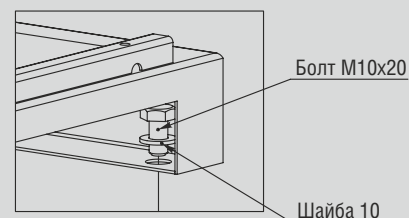

- Материал:** листовая сталь
Поверхность: структурное порошковое напыление RAL 7035
Комплект поставки: панель секционная декоративная + к-т крепления, упаковка

Код	Ширина шкафа, мм	Ширина панели В, мм	Вес, кг	Кол-во в упаковке, шт.
XL-DSP4	400	358	0,43	1
XL-DSP6	600	558	0,69	1
XL-DSP8	800	758	0,95	1
XL-DSP10	1000	958	1,21	1
XL-DSP12	1200	1158	1,47	1

Рис. 1

Рис. 2

Рис. 3

Рис. 4