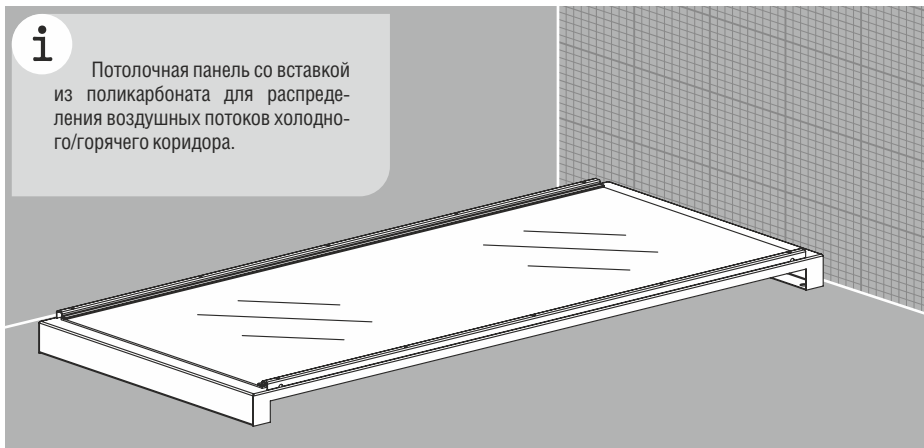

Потолочная панель для ЦОД 3D-PS

Код	Ширина шкафа, мм	Размеры панели, мм		Вес, кг	Кол-во в упаковке, шт.
		В, мм	С, мм		
3D-PS612	600	600	1350	7,46	1
3D-PS812	800	800	1350	9,06	1

Технические характеристики

- Материал:** листовая сталь, поликарбонат
Поверхность: структурное порошковое напыление RAL 7035
Комплект поставки: панель + к-т крепления, упаковка

Панель секционная декоративная XL-DSP

Технические характеристики

- Материал:** листовая сталь
Поверхность: структурное порошковое напыление RAL 7035
Комплект поставки: панель секционная декоративная + к-т крепления, упаковка

Код	Ширина шкафа, мм	Ширина панели В, мм	Вес, кг	Кол-во в упаковке, шт.
XL-DSP4	400	358	0,43	1
XL-DSP6	600	558	0,69	1
XL-DSP8	800	758	0,95	1
XL-DSP10	1000	958	1,21	1
XL-DSP12	1200	1158	1,47	1