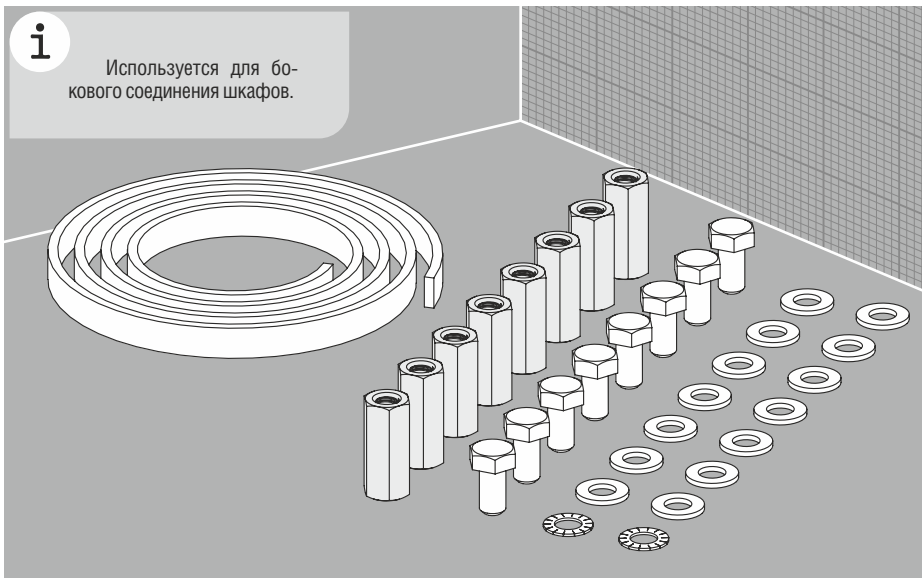

Соединительный комплект XL55-SK

Код	Вес, кг	Кол-во в упаковке, шт.
XL55-SK	0,18	1

Рис. 1

Рис. 2