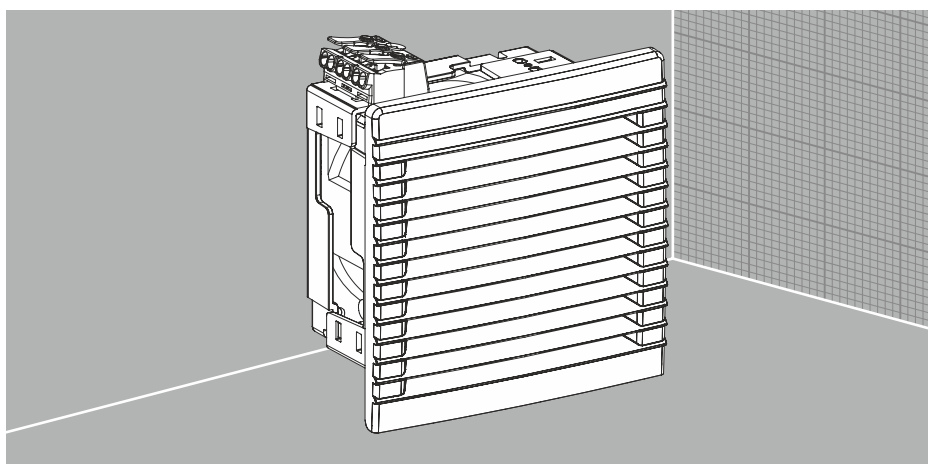

Решетка с фильтром

Код	Размеры ВхШхГ, мм	Отверстие в корпусе, мм	Вес, кг	Кол-во в упаковке, шт.
XL-ATV1000	114x114x27	92x92	0,09	1
XL-ATV2000	150x150x37	125x125	0,18	1
XL-ATV3000	204x204x37	177x177	0,32	1
XL-ATV4000	250x250x38	224x224	0,52	1
XL-ATV5000	325x325x42	291x291	0,90	1

Вентилятор с фильтром

224x224
291x291

Код	Воздушный поток, куб. м/час	Потребляемая мощность, Вт	Уровень шума, Дб(А)	Размеры ВхШхГ, мм	Отверстие в корпусе, мм	Вес, кг	Кол-во в упаковке, шт.
XL-ATV1100	26	13	30 (35)	114x114x73	92x92	0,41	1
XL-ATV2200	58	22	43 (49)	150x150x86	125x125	0,76	1
XL-ATV3200	115	22	43 (49)	204x204x104	177x177	0,98	1
XL-ATV4200	125	22	43 (49)	250x250x107	224x224	1,30	1
XL-ATV4300	225	40	53 (58)	250x250x128	224x224	1,72	1
XL-ATV4400	410	70	65 (68)	250x250x136	224x224	2,74	1
XL-ATV5400	550	70	65 (68)	325x325x140	291x291	3,00	1