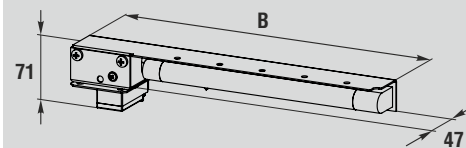

LED светильник с концевым выключателем XL-LAMP

Код	Ширина L, мм	Ширина шкафа, мм*	Потребляемая мощность, Вт	Вес, кг	Кол-во в упаковке, шт.
XL-LAMP6	361	400*, 600	4	0,87	1
XL-LAMP8	623	800, 1000	9	1,1	1
XL-LAMP12	927	1200	13	1,4	1

*боковая установка светильника для шкафов шириной 400 мм

Технические характеристики

Материал: листовая сталь

Поверхность: структурное порошковое напыление RAL 7035

Комплект поставки: LED светильник с концевым выключателем, шнур 1,8 м + к-т крепления, упаковка

Компактный светильник с розеткой и магнитным держателем XL-LAMPSP22

Код	Потребляемая мощность, Вт	Вес, кг	Кол-во в упаковке, шт.
XL-LAMPSP22+MAGN	11	0,76	1

Розетка на DIN-рейку XL-ALFAPRSCH01

Код	Размеры ВxШxГ, мм	Вес, кг	Кол-во в упаковке, шт.
XL-ALFAPRSCH01	70x53x60	0,04	1

Рис. 1

Рис. 2

Рис. 3