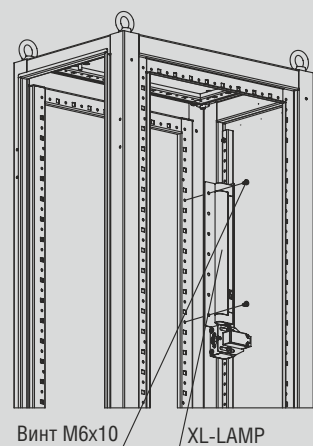

*боковая установка светильника для шкафов шириной 400 мм

Технические характеристики

Материал: листовая сталь

Поверхность: структурное порошковое напыление RAL 7035

Комплект поставки: LED светильник с концевым выключателем, шнур 1,8 м + к-т крепления, упаковка

Компактный светильник с розеткой и магнитным держателем XL-LAMPSP22

Код	Потребляемая мощность, Вт	Вес, кг	Кол-во в упаковке, шт.
XL-LAMPSP22+MAGN	11	0,76	1

Розетка на DIN-рейку XL-ALFAPRSCH01

Код	Размеры ВxШxГ, мм	Вес, кг	Кол-во в упаковке, шт.
XL-ALFAPRSCH01	70x53x60	0,04	1

Рис. 1

Рис. 2

Рис. 3