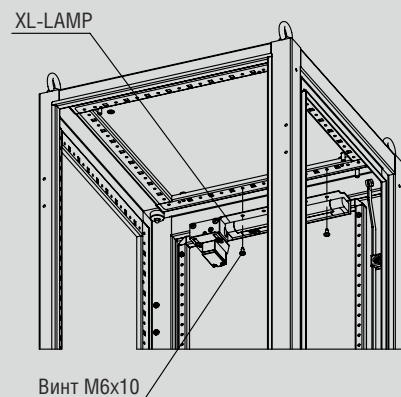

*боковая установка светильника для шкафов шириной 400 мм

Технические характеристики

Материал: листовая сталь

Поверхность: структурное порошковое напыление RAL 7035

Комплект поставки: LED светильник с концевым выключателем, шнур 1,8 м + к-т крепления, упаковка

Рис. 1

Рис. 2

Рис. 3