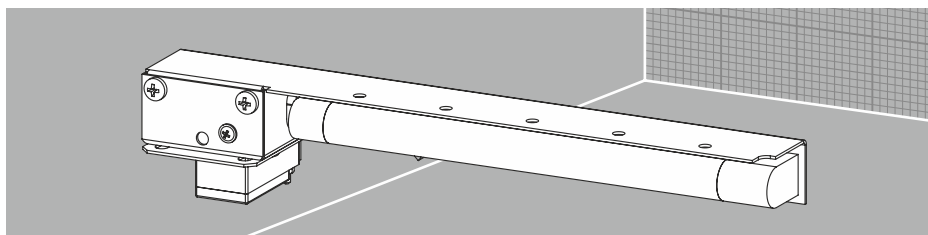

LED светильник с концевым выключателем XL-LAMP

Код	Ширина L, мм	Ширина шкафа, мм*	Потребляемая мощность, Вт	Вес, кг	Кол-во в упаковке, шт.
XL-LAMP6	361	400*, 600	4	0,87	1
XL-LAMP8	623	800, 1000	9	1,1	1
XL-LAMP12	927	1200	13	1,4	1

*боковая установка светильника для шкафов шириной 400 мм

Технические характеристики

Материал: листовая сталь

Поверхность: структурное порошковое напыление RAL 7035

Комплект поставки: LED светильник с концевым выключателем, шнур 1,8 м + к-т крепления, упаковка

Компактный светильник с розеткой и магнитным держателем XL-LAMPSP22

Код	Потребляемая мощность, Вт	Вес, кг	Кол-во в упаковке, шт.
XL-LAMPSP22+MAGN	11	0,76	1

Розетка на DIN-рейку XL-ALFAPRSCH01

Код	Размеры ВxШxГ, мм	Вес, кг	Кол-во в упаковке, шт.
XL-ALFAPRSCH01	70x53x60	0,04	1