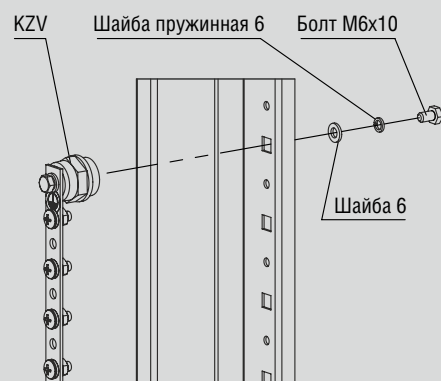

## Щеточный кабельный ввод KV-T

| Код  | Длина, мм | Вес, кг | Кол-во в упаковке, шт. |
|------|-----------|---------|------------------------|
| KV-T | 2000      | 2       | 1                      |

Рис. 1

Рис. 2

Рис. 3

Рис. 4

Рис. 5