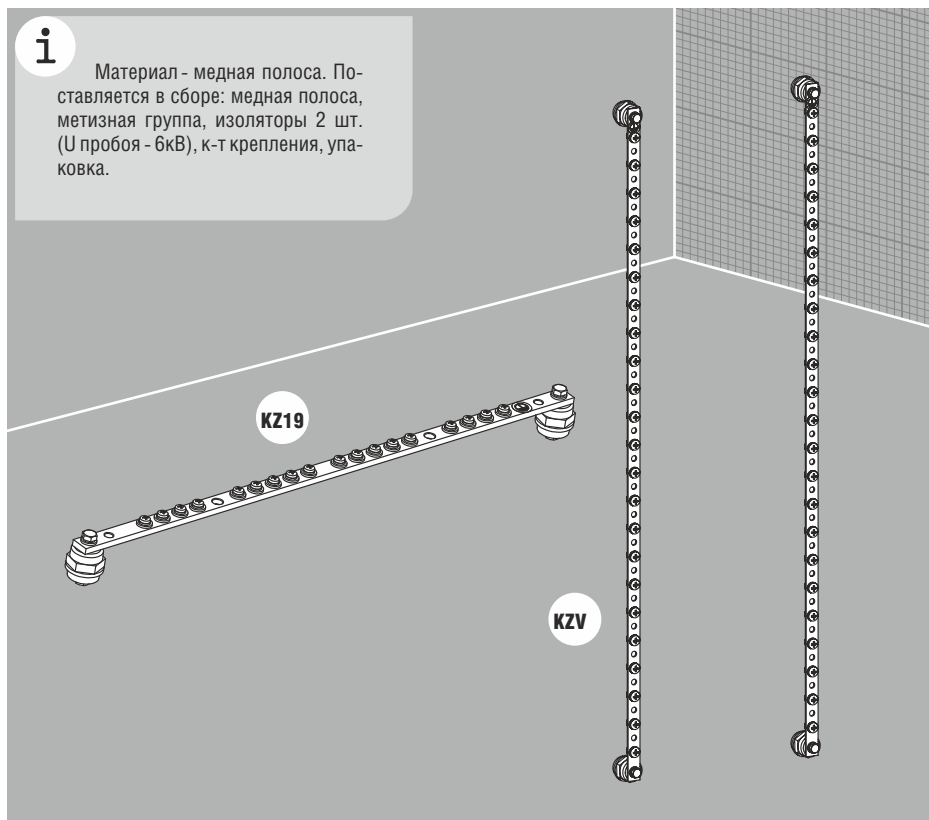

## Шина заземления KZ19 Шина заземления вертикальная KZV

| Код  | Кол-во подключений, шт. | Вес, кг | Кол-во в упаковке, шт. |
|------|-------------------------|---------|------------------------|
| KZ19 | 18                      | 0,4     | 1                      |
| KZV  | 90                      | 0,6     | 2                      |

## Щеточный кабельный ввод KV-T

| Код  | Длина, мм | Вес, кг | Кол-во в упаковке, шт. |
|------|-----------|---------|------------------------|
| KV-T | 2000      | 2       | 1                      |

Рис. 1

Рис. 2

Рис. 3

Рис. 4

Рис. 5