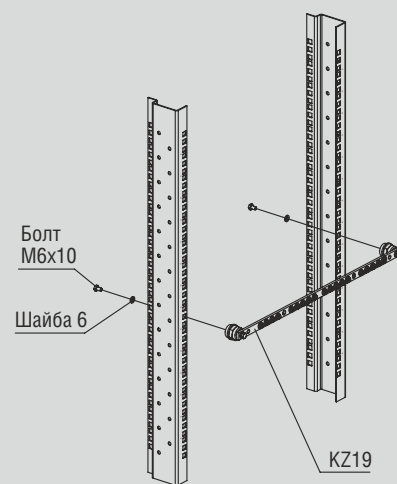

## Шина заземления KZ19 Шина заземления вертикальная KZV

| Код  | Кол-во подключений, шт. | Вес, кг | Кол-во в упаковке, шт. |
|------|-------------------------|---------|------------------------|
| KZ19 | 18                      | 0,4     | 1                      |
| KZV  | 90                      | 0,6     | 2                      |

## Щеточный кабельный ввод KV-T

| Код  | Длина, мм | Вес, кг | Кол-во в упаковке, шт. |
|------|-----------|---------|------------------------|
| KV-T | 2000      | 2       | 1                      |

Рис. 1

Рис. 2

Рис. 3

Рис. 4

Рис. 5