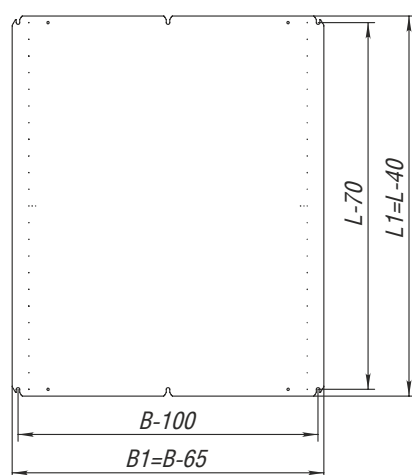

Вид спереди

Вид слева, разрез

Вид сверху, разрез

Вид на дверь изнутри

Панель монтажная

Габариты шкафа			Размер монтажной панели		Полезная глубина, мм	Кабельный ввод			Кол-во замков	Масса, кг	Код
Высота L, мм	Ширина B, мм	Глубина C, мм	Высота L1, мм	Ширина B1, мм		Длина B2, мм	Ширина C2, мм	Кол-во			
600	800	320	560	735	300	500	115	1	2	30	LD55-683
600	1000	320	560	935	300	310	115	2	2	37	LD55-6103
600	1200	320	560	1135	300	500	115	2	2	59	LD55-6123
800	1000	250	760	935	230	310	115	2	2	46	LD55-8102
800	1000	320	760	935	300	310	115	2	2	48	LD55-8103
800	1200	320	760	1135	300	500	115	2	2	70	LD55-8123
1000	1000	320	960	935	300	310	115	2	1*	59	LD55-10103
1200	1000	320	1160	935	300	310	115	2	1*	70	LD55-12103
1200	1200	320	1160	1135	300	500	115	2	1*	73	LD55-12123
1400	1000	320	1360	935	300	310	115	2	1*	81	LD55-14103