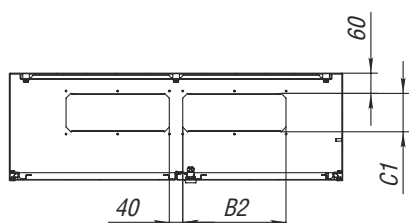

Вид спереди

Вид слева, разрез

Вид сверху, разрез

Вид на дверь изнутри

Панель монтажная

Габариты шкафа			Размер монтажной панели		Полезная глубина, мм	Кабельный ввод			Кол-во замков	Масса, кг	Код
Высота L, мм	Ширина B, мм	Глубина C, мм	Высота L1, мм	Ширина B1, мм		Длина B2, мм	Ширина C2, мм	Кол-во			
600	800	320	560	735	300	500	115	1	2	30	LD55-683
600	1000	320	560	935	300	310	115	2	2	37	LD55-6103
600	1200	320	560	1135	300	500	115	2	2	59	LD55-6123
800	1000	250	760	935	230	310	115	2	2	46	LD55-8102
800	1000	320	760	935	300	310	115	2	2	48	LD55-8103
800	1200	320	760	1135	300	500	115	2	2	70	LD55-8123
1000	1000	320	960	935	300	310	115	2	1*	59	LD55-10103
1200	1000	320	1160	935	300	310	115	2	1*	70	LD55-12103
1200	1200	320	1160	1135	300	500	115	2	1*	73	LD55-12123
1400	1000	320	1360	935	300	310	115	2	1*	81	LD55-14103