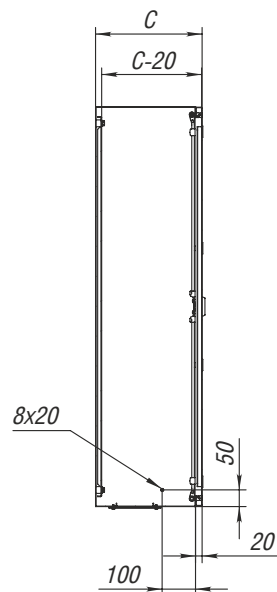

Вид спереди

Вид слева, разрез

Вид сверху, разрез

Вид на дверь изнутри

Панель монтажная

Габариты шкафа			Размер монтажной панели		Полезная глубина, мм	Кабельный ввод			Кол-во замков	Масса, кг	Код
Высота L, мм	Ширина B, мм	Глубина C, мм	Высота L1, мм	Ширина B1, мм		Длина B2, мм	Ширина C2, мм	Кол-во			
600	800	320	560	735	300	500	115	1	2	30	LD55-683
600	1000	320	560	935	300	310	115	2	2	37	LD55-6103
600	1200	320	560	1135	300	500	115	2	2	59	LD55-6123
800	1000	250	760	935	230	310	115	2	2	46	LD55-8102
800	1000	320	760	935	300	310	115	2	2	48	LD55-8103
800	1200	320	760	1135	300	500	115	2	2	70	LD55-8123
1000	1000	320	960	935	300	310	115	2	1*	59	LD55-10103
1200	1000	320	1160	935	300	310	115	2	1*	70	LD55-12103
1200	1200	320	1160	1135	300	500	115	2	1*	73	LD55-12123
1400	1000	320	1360	935	300	310	115	2	1*	81	LD55-14103