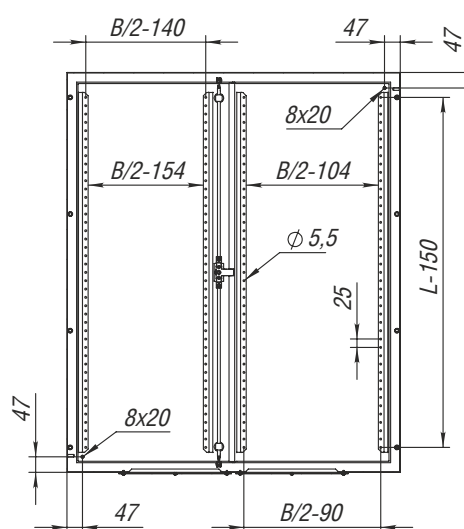

Вид спереди

Вид слева, разрез

Вид сверху, разрез

Вид на дверь изнутри

Панель монтажная

Габариты шкафа			Размер монтажной панели		Полезная глубина, мм	Кабельный ввод			Кол-во замков	Масса, кг	Код
Высота L, мм	Ширина B, мм	Глубина C, мм	Высота L1, мм	Ширина B1, мм		Длина B2, мм	Ширина C2, мм	Кол-во			
600	800	320	560	735	300	500	115	1	2	30	LD55-683
600	1000	320	560	935	300	310	115	2	2	37	LD55-6103
600	1200	320	560	1135	300	500	115	2	2	59	LD55-6123
800	1000	250	760	935	230	310	115	2	2	46	LD55-8102
800	1000	320	760	935	300	310	115	2	2	48	LD55-8103
800	1200	320	760	1135	300	500	115	2	2	70	LD55-8123
1000	1000	320	960	935	300	310	115	2	1*	59	LD55-10103
1200	1000	320	1160	935	300	310	115	2	1*	70	LD55-12103
1200	1200	320	1160	1135	300	500	115	2	1*	73	LD55-12123
1400	1000	320	1360	935	300	310	115	2	1*	81	LD55-14103