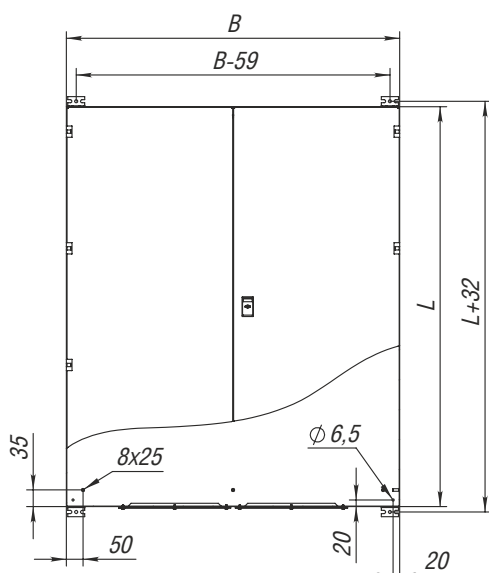

Вид спереди

Вид слева, разрез

Вид сверху, разрез

Вид на дверь изнутри

Панель монтажная

Габариты шкафа			Размер монтажной панели		Полезная глубина, мм	Кабельный ввод			Кол-во замков	Масса, кг	Код
Высота L, мм	Ширина B, мм	Глубина C, мм	Высота L1, мм	Ширина B1, мм		Длина B2, мм	Ширина C2, мм	Кол-во			
600	800	320	560	735	300	500	115	1	2	30	LD55-683
600	1000	320	560	935	300	310	115	2	2	37	LD55-6103
600	1200	320	560	1135	300	500	115	2	2	59	LD55-6123
800	1000	250	760	935	230	310	115	2	2	46	LD55-8102
800	1000	320	760	935	300	310	115	2	2	48	LD55-8103
800	1200	320	760	1135	300	500	115	2	2	70	LD55-8123
1000	1000	320	960	935	300	310	115	2	1*	59	LD55-10103
1200	1000	320	1160	935	300	310	115	2	1*	70	LD55-12103
1200	1200	320	1160	1135	300	500	115	2	1*	73	LD55-12123
1400	1000	320	1360	935	300	310	115	2	1*	81	LD55-14103