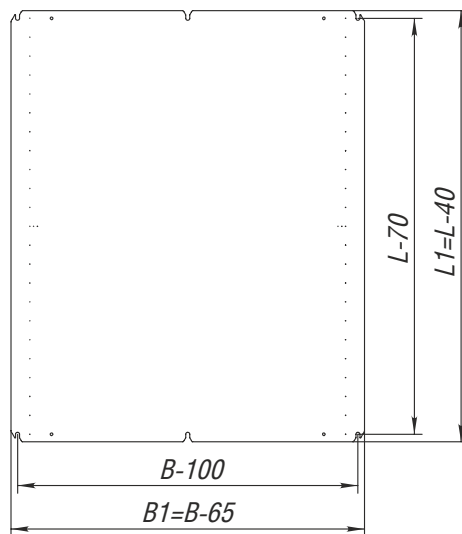

Вид спереди

Вид слева, разрез

Панель монтажная

Габариты шкафа			Размер монтажной панели		Полезная глубина, мм	Кол-во замков	Масса, кг	Код
Высота L, мм	Ширина B, мм	Глубина C, мм	Высота L1, мм	Ширина B1, мм				
600	800	320	560	735	300	2	30	LDS55-683
600	1000	320	560	935	300	2	37	LDS55-6103
600	1200	320	560	1135	300	2	59	LDS55-6123
800	1000	250	760	935	230	2	46	LDS55-8102
800	1000	320	760	935	300	2	48	LDS55-8103
800	1200	320	760	1135	300	2	70	LDS55-8123
1000	1000	320	960	935	300	1*	59	LDS55-10103
1000	1200	320	960	1135	300	1*	72	LDS55-10123
1200	1000	320	1160	935	300	1*	70	LDS55-12103
1200	1200	320	1160	1135	300	1*	74	LDS55-12123
1200	1200	420	1160	1135	400	1*	78	LDS55-12124
1400	1000	320	1360	935	300	1*	81	LDS55-14103