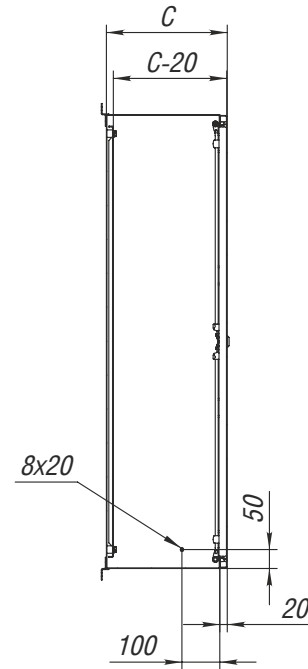

Вид спереди

Вид слева, разрез

Панель монтажная

Габариты шкафа			Размер монтажной панели		Полезная глубина, мм	Кол-во замков	Масса, кг	Код
Высота L, мм	Ширина B, мм	Глубина C, мм	Высота L1, мм	Ширина B1, мм				
600	800	320	560	735	300	2	30	LDS55-683
600	1000	320	560	935	300	2	37	LDS55-6103
600	1200	320	560	1135	300	2	59	LDS55-6123
800	1000	250	760	935	230	2	46	LDS55-8102
800	1000	320	760	935	300	2	48	LDS55-8103
800	1200	320	760	1135	300	2	70	LDS55-8123
1000	1000	320	960	935	300	1*	59	LDS55-10103
1000	1200	320	960	1135	300	1*	72	LDS55-10123
1200	1000	320	1160	935	300	1*	70	LDS55-12103
1200	1200	320	1160	1135	300	1*	74	LDS55-12123
1200	1200	420	1160	1135	400	1*	78	LDS55-12124
1400	1000	320	1360	935	300	1*	81	LDS55-14103