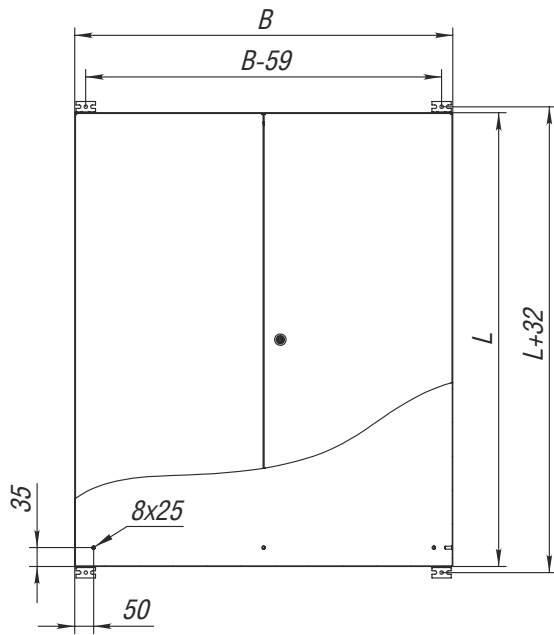

Вид спереди

Вид слева, разрез

Панель монтажная

Габариты шкафа			Размер монтажной панели		Полезная глубина, мм	Кол-во замков	Масса, кг	Код
Высота L, мм	Ширина B, мм	Глубина C, мм	Высота L1, мм	Ширина B1, мм				
600	800	320	560	735	300	2	30	LDS55-683
600	1000	320	560	935	300	2	37	LDS55-6103
600	1200	320	560	1135	300	2	59	LDS55-6123
800	1000	250	760	935	230	2	46	LDS55-8102
800	1000	320	760	935	300	2	48	LDS55-8103
800	1200	320	760	1135	300	2	70	LDS55-8123
1000	1000	320	960	935	300	1*	59	LDS55-10103
1000	1200	320	960	1135	300	1*	72	LDS55-10123
1200	1000	320	1160	935	300	1*	70	LDS55-12103
1200	1200	320	1160	1135	300	1*	74	LDS55-12123
1200	1200	420	1160	1135	400	1*	78	LDS55-12124
1400	1000	320	1360	935	300	1*	81	LDS55-14103