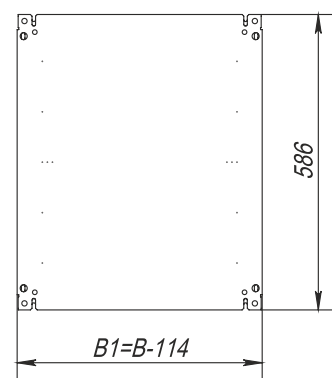

Вид спереди

Вид слева

Дверь, вид изнутри

Вид сверху

Вид сверху, разрез

Вид сверху, разрез

| Габариты корпуса | | | Размер монтажной панели | | Полезная глубина, мм | Кол-во замков | Масса, кг | Код | |
|------------------|--------------|---------------|-------------------------|---------------|----------------------|---------------|-----------|-------------|--------------|
| Высота L, мм | Ширина B, мм | Глубина C, мм | Высота L1, мм | Ширина B1, мм | | | | | |
| 700 | 600 | 400 | 586 | 486 | 348 | 1 | 34 | XLPU-DN764 | XLSPU-DN764 |
| 700 | 600 | 600 | 586 | 486 | 548 | 1 | 38 | XLPU-DN766 | XLSPU-DN766 |
| 700 | 800 | 400 | 586 | 686 | 348 | 1 | 39 | XLPU-DN784 | XLSPU-DN784 |
| 700 | 800 | 600 | 586 | 686 | 548 | 1 | 45 | XLPU-DN786 | XLSPU-DN786 |
| 700 | 1000 | 400 | 586 | 886 | 348 | 1 | 51 | XLPU-DN7104 | XLSPU-DN7104 |
| 700 | 1000 | 600 | 586 | 886 | 548 | 1 | 55 | XLPU-DN7106 | XLSPU-DN7106 |
| 700 | 1200 | 400 | 586 | 1086 | 348 | 1 | 57 | XLPU-DN7124 | XLSPU-DN7124 |
| 700 | 1200 | 600 | 586 | 1086 | 548 | 1 | 62 | XLPU-DN7126 | XLSPU-DN7126 |
| 700 | 1400 | 400 | 586 | 1286 | 348 | 1 | 64 | XLPU-DN7144 | XLSPU-DN7144 |
| 700 | 1400 | 600 | 586 | 1286 | 548 | 1 | 68 | XLPU-DN7146 | XLSPU-DN7146 |
| 700 | 1600 | 400 | 586 | 1486 | 348 | 1 | 71 | XLPU-DN7164 | XLSPU-DN7164 |
| 700 | 1600 | 600 | 586 | 1486 | 548 | 1 | 75 | XLPU-DN7166 | XLSPU-DN7166 |