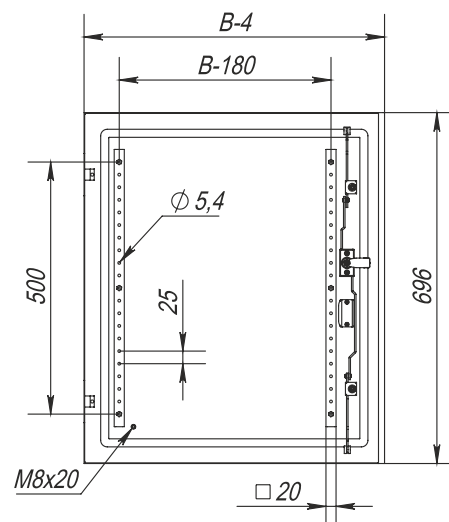

Вид спереди

Вид слева

Дверь, вид изнутри

Вид сверху

Вид сверху, разрез

Вид сверху, разрез

| Габариты корпуса | | | Размер монтажной панели | | Полезная глубина, мм | Кол-во замков | Масса, кг | Код | |
|------------------|--------------|---------------|-------------------------|---------------|----------------------|---------------|-----------|-------------|--------------|
| Высота L, мм | Ширина B, мм | Глубина C, мм | Высота L1, мм | Ширина B1, мм | | | | | |
| 700 | 600 | 400 | 586 | 486 | 348 | 1 | 34 | XLPU-DN764 | XLSPU-DN764 |
| 700 | 600 | 600 | 586 | 486 | 548 | 1 | 38 | XLPU-DN766 | XLSPU-DN766 |
| 700 | 800 | 400 | 586 | 686 | 348 | 1 | 39 | XLPU-DN784 | XLSPU-DN784 |
| 700 | 800 | 600 | 586 | 686 | 548 | 1 | 45 | XLPU-DN786 | XLSPU-DN786 |
| 700 | 1000 | 400 | 586 | 886 | 348 | 1 | 51 | XLPU-DN7104 | XLSPU-DN7104 |
| 700 | 1000 | 600 | 586 | 886 | 548 | 1 | 55 | XLPU-DN7106 | XLSPU-DN7106 |
| 700 | 1200 | 400 | 586 | 1086 | 348 | 1 | 57 | XLPU-DN7124 | XLSPU-DN7124 |
| 700 | 1200 | 600 | 586 | 1086 | 548 | 1 | 62 | XLPU-DN7126 | XLSPU-DN7126 |
| 700 | 1400 | 400 | 586 | 1286 | 348 | 1 | 64 | XLPU-DN7144 | XLSPU-DN7144 |
| 700 | 1400 | 600 | 586 | 1286 | 548 | 1 | 68 | XLPU-DN7146 | XLSPU-DN7146 |
| 700 | 1600 | 400 | 586 | 1486 | 348 | 1 | 71 | XLPU-DN7164 | XLSPU-DN7164 |
| 700 | 1600 | 600 | 586 | 1486 | 548 | 1 | 75 | XLPU-DN7166 | XLSPU-DN7166 |