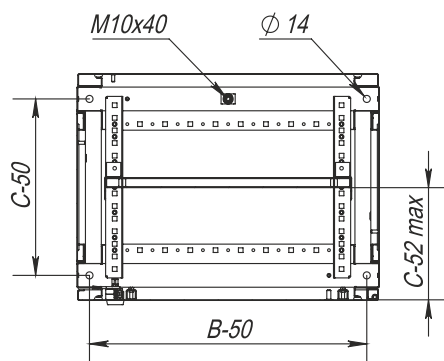

Вид спереди

Вид слева

Дверь, вид изнутри

Вид сверху

Вид сверху, разрез

Вид сверху, разрез

| Габариты корпуса | | | Размер монтажной панели | | Полезная глубина, мм | Кол-во замков | Масса, кг | Код | |
|------------------|--------------|---------------|-------------------------|---------------|----------------------|---------------|-----------|-------------|--------------|
| Высота L, мм | Ширина B, мм | Глубина C, мм | Высота L1, мм | Ширина B1, мм | | | | | |
| 700 | 600 | 400 | 586 | 486 | 348 | 1 | 34 | XLPU-DN764 | XLSPU-DN764 |
| 700 | 600 | 600 | 586 | 486 | 548 | 1 | 38 | XLPU-DN766 | XLSPU-DN766 |
| 700 | 800 | 400 | 586 | 686 | 348 | 1 | 39 | XLPU-DN784 | XLSPU-DN784 |
| 700 | 800 | 600 | 586 | 686 | 548 | 1 | 45 | XLPU-DN786 | XLSPU-DN786 |
| 700 | 1000 | 400 | 586 | 886 | 348 | 1 | 51 | XLPU-DN7104 | XLSPU-DN7104 |
| 700 | 1000 | 600 | 586 | 886 | 548 | 1 | 55 | XLPU-DN7106 | XLSPU-DN7106 |
| 700 | 1200 | 400 | 586 | 1086 | 348 | 1 | 57 | XLPU-DN7124 | XLSPU-DN7124 |
| 700 | 1200 | 600 | 586 | 1086 | 548 | 1 | 62 | XLPU-DN7126 | XLSPU-DN7126 |
| 700 | 1400 | 400 | 586 | 1286 | 348 | 1 | 64 | XLPU-DN7144 | XLSPU-DN7144 |
| 700 | 1400 | 600 | 586 | 1286 | 548 | 1 | 68 | XLPU-DN7146 | XLSPU-DN7146 |
| 700 | 1600 | 400 | 586 | 1486 | 348 | 1 | 71 | XLPU-DN7164 | XLSPU-DN7164 |
| 700 | 1600 | 600 | 586 | 1486 | 548 | 1 | 75 | XLPU-DN7166 | XLSPU-DN7166 |