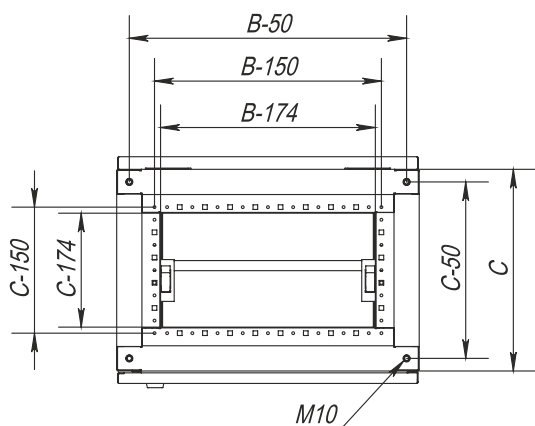

Вид спереди

Вид слева

Дверь, вид изнутри

Вид сверху

Вид сверху, разрез

Вид сверху, разрез

| Габариты корпуса | | | Размер монтажной панели | | Полезная глубина, мм | Кол-во замков | Масса, кг | Код | |
|------------------|--------------|---------------|-------------------------|---------------|----------------------|---------------|-----------|-------------|--------------|
| Высота L, мм | Ширина B, мм | Глубина C, мм | Высота L1, мм | Ширина B1, мм | | | | | |
| 700 | 600 | 400 | 586 | 486 | 348 | 1 | 34 | XLPU-DN764 | XLSPU-DN764 |
| 700 | 600 | 600 | 586 | 486 | 548 | 1 | 38 | XLPU-DN766 | XLSPU-DN766 |
| 700 | 800 | 400 | 586 | 686 | 348 | 1 | 39 | XLPU-DN784 | XLSPU-DN784 |
| 700 | 800 | 600 | 586 | 686 | 548 | 1 | 45 | XLPU-DN786 | XLSPU-DN786 |
| 700 | 1000 | 400 | 586 | 886 | 348 | 1 | 51 | XLPU-DN7104 | XLSPU-DN7104 |
| 700 | 1000 | 600 | 586 | 886 | 548 | 1 | 55 | XLPU-DN7106 | XLSPU-DN7106 |
| 700 | 1200 | 400 | 586 | 1086 | 348 | 1 | 57 | XLPU-DN7124 | XLSPU-DN7124 |
| 700 | 1200 | 600 | 586 | 1086 | 548 | 1 | 62 | XLPU-DN7126 | XLSPU-DN7126 |
| 700 | 1400 | 400 | 586 | 1286 | 348 | 1 | 64 | XLPU-DN7144 | XLSPU-DN7144 |
| 700 | 1400 | 600 | 586 | 1286 | 548 | 1 | 68 | XLPU-DN7146 | XLSPU-DN7146 |
| 700 | 1600 | 400 | 586 | 1486 | 348 | 1 | 71 | XLPU-DN7164 | XLSPU-DN7164 |
| 700 | 1600 | 600 | 586 | 1486 | 548 | 1 | 75 | XLPU-DN7166 | XLSPU-DN7166 |