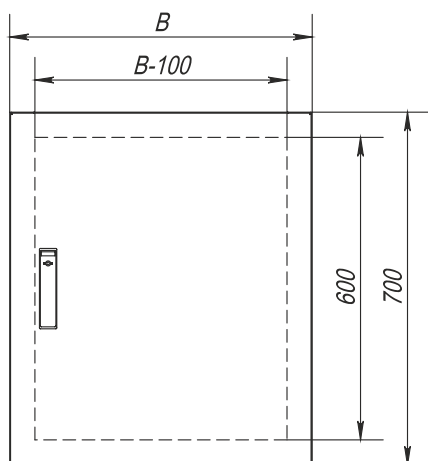

Вид спереди

Вид слева

Дверь, вид изнутри

Вид сверху

Вид сверху, разрез

Вид сверху, разрез

| Габариты корпуса | | | Размер монтажной панели | | Полезная глубина, мм | Кол-во замков | Масса, кг | Код | |
|------------------|--------------|---------------|-------------------------|---------------|----------------------|---------------|-----------|-------------|--------------|
| Высота L, мм | Ширина B, мм | Глубина C, мм | Высота L1, мм | Ширина B1, мм | | | | | |
| 700 | 600 | 400 | 586 | 486 | 348 | 1 | 34 | XLPU-DN764 | XLSPU-DN764 |
| 700 | 600 | 600 | 586 | 486 | 548 | 1 | 38 | XLPU-DN766 | XLSPU-DN766 |
| 700 | 800 | 400 | 586 | 686 | 348 | 1 | 39 | XLPU-DN784 | XLSPU-DN784 |
| 700 | 800 | 600 | 586 | 686 | 548 | 1 | 45 | XLPU-DN786 | XLSPU-DN786 |
| 700 | 1000 | 400 | 586 | 886 | 348 | 1 | 51 | XLPU-DN7104 | XLSPU-DN7104 |
| 700 | 1000 | 600 | 586 | 886 | 548 | 1 | 55 | XLPU-DN7106 | XLSPU-DN7106 |
| 700 | 1200 | 400 | 586 | 1086 | 348 | 1 | 57 | XLPU-DN7124 | XLSPU-DN7124 |
| 700 | 1200 | 600 | 586 | 1086 | 548 | 1 | 62 | XLPU-DN7126 | XLSPU-DN7126 |
| 700 | 1400 | 400 | 586 | 1286 | 348 | 1 | 64 | XLPU-DN7144 | XLSPU-DN7144 |
| 700 | 1400 | 600 | 586 | 1286 | 548 | 1 | 68 | XLPU-DN7146 | XLSPU-DN7146 |
| 700 | 1600 | 400 | 586 | 1486 | 348 | 1 | 71 | XLPU-DN7164 | XLSPU-DN7164 |
| 700 | 1600 | 600 | 586 | 1486 | 548 | 1 | 75 | XLPU-DN7166 | XLSPU-DN7166 |