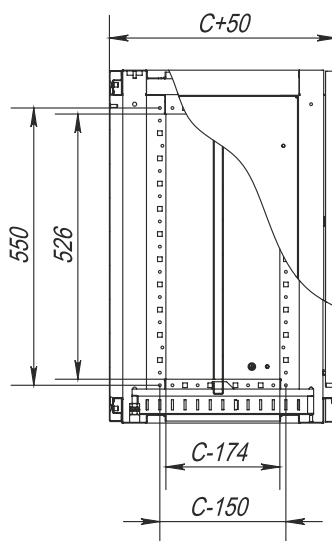

Вид спереди

Вид слева

Дверь, вид изнутри

Вид сверху

Вид сверху, разрез

Вид сверху, разрез

| Габариты корпуса | | | Размер монтажной панели | | Полезная глубина, мм | Кол-во замков | Масса, кг | Код | |
|------------------|--------------|---------------|-------------------------|---------------|----------------------|---------------|-----------|-------------|--------------|
| Высота L, мм | Ширина B, мм | Глубина C, мм | Высота L1, мм | Ширина B1, мм | | | | | |
| 700 | 600 | 400 | 586 | 486 | 348 | 1 | 34 | XLPU-DN764 | XLSPU-DN764 |
| 700 | 600 | 600 | 586 | 486 | 548 | 1 | 38 | XLPU-DN766 | XLSPU-DN766 |
| 700 | 800 | 400 | 586 | 686 | 348 | 1 | 39 | XLPU-DN784 | XLSPU-DN784 |
| 700 | 800 | 600 | 586 | 686 | 548 | 1 | 45 | XLPU-DN786 | XLSPU-DN786 |
| 700 | 1000 | 400 | 586 | 886 | 348 | 1 | 51 | XLPU-DN7104 | XLSPU-DN7104 |
| 700 | 1000 | 600 | 586 | 886 | 548 | 1 | 55 | XLPU-DN7106 | XLSPU-DN7106 |
| 700 | 1200 | 400 | 586 | 1086 | 348 | 1 | 57 | XLPU-DN7124 | XLSPU-DN7124 |
| 700 | 1200 | 600 | 586 | 1086 | 548 | 1 | 62 | XLPU-DN7126 | XLSPU-DN7126 |
| 700 | 1400 | 400 | 586 | 1286 | 348 | 1 | 64 | XLPU-DN7144 | XLSPU-DN7144 |
| 700 | 1400 | 600 | 586 | 1286 | 548 | 1 | 68 | XLPU-DN7146 | XLSPU-DN7146 |
| 700 | 1600 | 400 | 586 | 1486 | 348 | 1 | 71 | XLPU-DN7164 | XLSPU-DN7164 |
| 700 | 1600 | 600 | 586 | 1486 | 548 | 1 | 75 | XLPU-DN7166 | XLSPU-DN7166 |