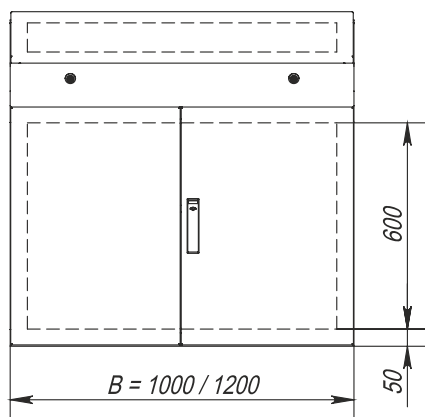

Вид спереди, одностворчатый

Вид спереди, двустворчатый

Вид слева, разрез

Вид сверху, разрез (без нижней панели)

Панель монтажная

Вид на дверь изнутри

Вид на крышку изнутри

Вид на дверь изнутри

Габариты корпуса			Размер монтажной панели		Кол-во замков	Масса, кг	Код	
Высота L, мм	Ширина B, мм	Глубина C, мм	Высота L1, мм	Ширина B1, мм				
974	600	497	900	530	1	50	XMPUIt-964	XMSPUIt-964
974	800	497	900	730	1	62	XMPUIt-984	XMSPUIt-984
974	1000	497	900	930	1	79	XMPUIt-9104	XMSPUIt-9104
974	1200	497	900	1130	1	90	XMPUIt-9124	XMSPUIt-9124
974	1600	497	900	1530	1	112	XMPUIt-9164	-