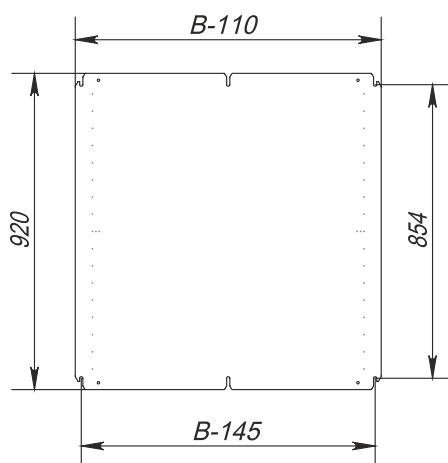

Вид спереди, одностворчатый

Вид спереди, двустворчатый

Вид слева, разрез

Вид сверху, разрез (без нижней панели)

Панель монтажная

Вид на дверь изнутри

Вид на крышку изнутри

Вид на дверь изнутри

Габариты корпуса			Размер монтажной панели		Кол-во замков	Масса, кг	Код	
Высота L, мм	Ширина B, мм	Глубина C, мм	Высота L1, мм	Ширина B1, мм				
974	600	497	900	530	1	50	XMPUIt-964	XMSPUIt-964
974	800	497	900	730	1	62	XMPUIt-984	XMSPUIt-984
974	1000	497	900	930	1	79	XMPUIt-9104	XMSPUIt-9104
974	1200	497	900	1130	1	90	XMPUIt-9124	XMSPUIt-9124
974	1600	497	900	1530	1	112	XMPUIt-9164	-