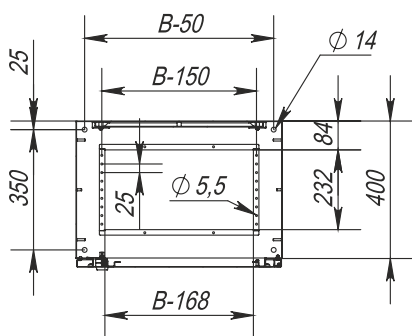

Вид спереди, одностворчатый

Вид спереди, двустворчатый

Вид слева, разрез

Вид сверху, разрез (без нижней панели)

Панель монтажная

Вид на дверь изнутри

Вид на крышку изнутри

Вид на дверь изнутри

Габариты корпуса			Размер монтажной панели		Кол-во замков	Масса, кг	Код	
Высота L, мм	Ширина B, мм	Глубина C, мм	Высота L1, мм	Ширина B1, мм				
974	600	497	900	530	1	50	XMPUIt-964	XMSPUIt-964
974	800	497	900	730	1	62	XMPUIt-984	XMSPUIt-984
974	1000	497	900	930	1	79	XMPUIt-9104	XMSPUIt-9104
974	1200	497	900	1130	1	90	XMPUIt-9124	XMSPUIt-9124
974	1600	497	900	1530	1	112	XMPUIt-9164	-