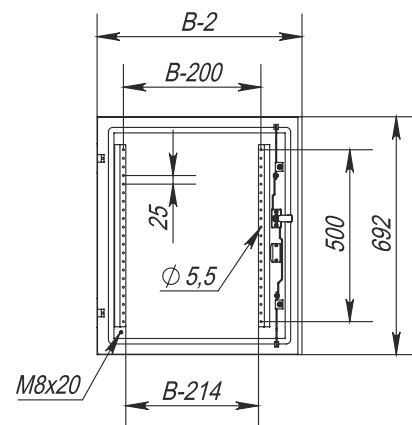

Вид спереди, одностворчатый

Вид спереди, двустворчатый

Вид слева, разрез

Вид сверху, разрез (без нижней панели)

Панель монтажная

Вид на дверь изнутри

Вид на крышку изнутри

Вид на дверь изнутри

Габариты корпуса			Размер монтажной панели		Кол-во замков	Масса, кг	Код	
Высота L, мм	Ширина B, мм	Глубина C, мм	Высота L1, мм	Ширина B1, мм				
974	600	497	900	530	1	50	XMPUIt-964	XMSPUIt-964
974	800	497	900	730	1	62	XMPUIt-984	XMSPUIt-984
974	1000	497	900	930	1	79	XMPUIt-9104	XMSPUIt-9104
974	1200	497	900	1130	1	90	XMPUIt-9124	XMSPUIt-9124
974	1600	497	900	1530	1	112	XMPUIt-9164	-