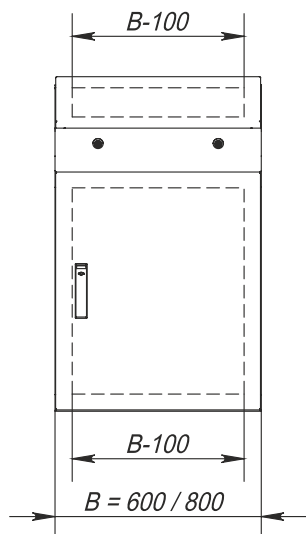

Вид спереди, одностворчатый

Вид спереди, двустворчатый

Вид слева, разрез

Вид сверху, разрез (без нижней панели)

Панель монтажная

Вид на дверь изнутри

Вид на крышку изнутри

Вид на дверь изнутри

Габариты корпуса			Размер монтажной панели		Кол-во замков	Масса, кг	Код	
Высота L, мм	Ширина B, мм	Глубина C, мм	Высота L1, мм	Ширина B1, мм				
974	600	497	900	530	1	50	XMPUIt-964	XMSPUIt-964
974	800	497	900	730	1	62	XMPUIt-984	XMSPUIt-984
974	1000	497	900	930	1	79	XMPUIt-9104	XMSPUIt-9104
974	1200	497	900	1130	1	90	XMPUIt-9124	XMSPUIt-9124
974	1600	497	900	1530	1	112	XMPUIt-9164	-