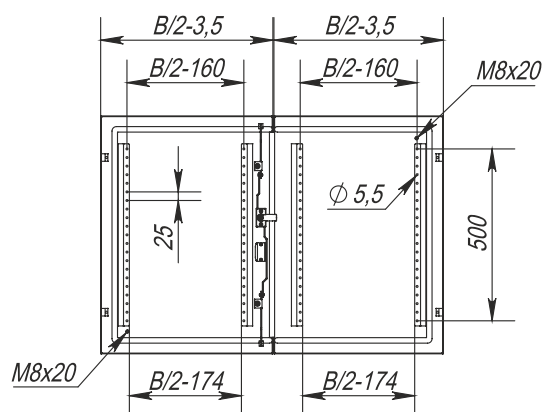

Вид спереди, одностворчатый

Вид спереди, двустворчатый

Вид слева, разрез

Вид сверху, разрез (без нижней панели)

Панель монтажная

Вид на дверь изнутри

Вид на крышку изнутри

Вид на дверь изнутри

Габариты корпуса			Размер монтажной панели		Кол-во замков	Масса, кг	Код	
Высота L, мм	Ширина B, мм	Глубина C, мм	Высота L1, мм	Ширина B1, мм				
974	600	497	900	530	1	50	XMPUIt-964	XMSPUIt-964
974	800	497	900	730	1	62	XMPUIt-984	XMSPUIt-984
974	1000	497	900	930	1	79	XMPUIt-9104	XMSPUIt-9104
974	1200	497	900	1130	1	90	XMPUIt-9124	XMSPUIt-9124
974	1600	497	900	1530	1	112	XMPUIt-9164	-