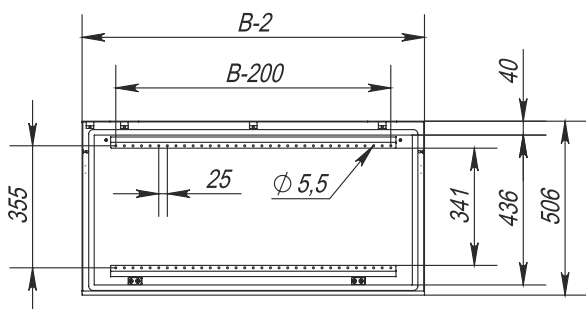

Вид спереди, одностворчатый

Вид спереди, двустворчатый

Вид слева, разрез

Вид сверху, разрез (без нижней панели)

Панель монтажная

Вид на дверь изнутри

Вид на крышку изнутри

Вид на дверь изнутри

Габариты корпуса			Размер монтажной панели		Кол-во замков	Масса, кг	Код	
Высота L, мм	Ширина B, мм	Глубина C, мм	Высота L1, мм	Ширина B1, мм				
974	600	497	900	530	1	50	XMPUIt-964	XMSPUIt-964
974	800	497	900	730	1	62	XMPUIt-984	XMSPUIt-984
974	1000	497	900	930	1	79	XMPUIt-9104	XMSPUIt-9104
974	1200	497	900	1130	1	90	XMPUIt-9124	XMSPUIt-9124
974	1600	497	900	1530	1	112	XMPUIt-9164	-