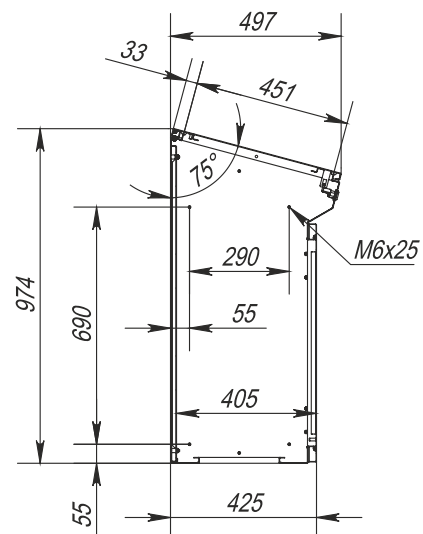

Вид спереди, одностворчатый

Вид спереди, двустворчатый

Вид слева, разрез

Вид сверху, разрез (без нижней панели)

Панель монтажная

Вид на дверь изнутри

Вид на крышку изнутри

Вид на дверь изнутри

Габариты корпуса			Размер монтажной панели		Кол-во замков	Масса, кг	Код	
Высота L, мм	Ширина B, мм	Глубина C, мм	Высота L1, мм	Ширина B1, мм				
974	600	497	900	530	1	50	XMPUIt-964	XMSPUIt-964
974	800	497	900	730	1	62	XMPUIt-984	XMSPUIt-984
974	1000	497	900	930	1	79	XMPUIt-9104	XMSPUIt-9104
974	1200	497	900	1130	1	90	XMPUIt-9124	XMSPUIt-9124
974	1600	497	900	1530	1	112	XMPUIt-9164	-