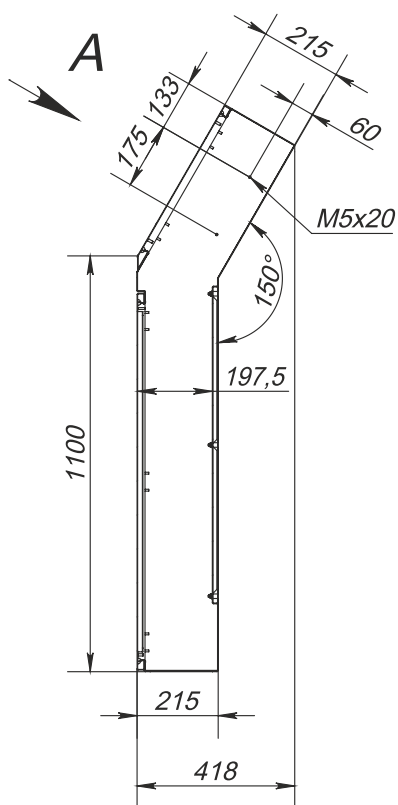

Вид сзади

Вид справа, разрез

Вид спереди

Вид на дверь изнутри

Панель монтажная

Вид сверху, разрез

Габариты корпуса			Кол-во замков	Масса, кг	Код
Высота L, мм	Ширина В, мм	Глубина С, мм			
1497	550	417	4	29	IPC-Halter-A