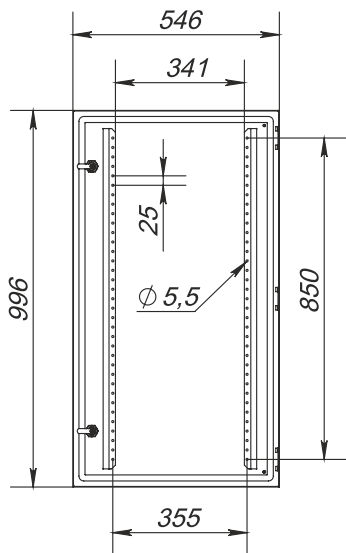

Вид сзади

Вид справа, разрез

Вид спереди

Вид на дверь изнутри

Панель монтажная

Вид сверху, разрез

Габариты корпуса			Кол-во замков	Масса, кг	Код
Высота L, мм	Ширина В, мм	Глубина С, мм			
1497	550	417	4	29	IPC-Halter-A