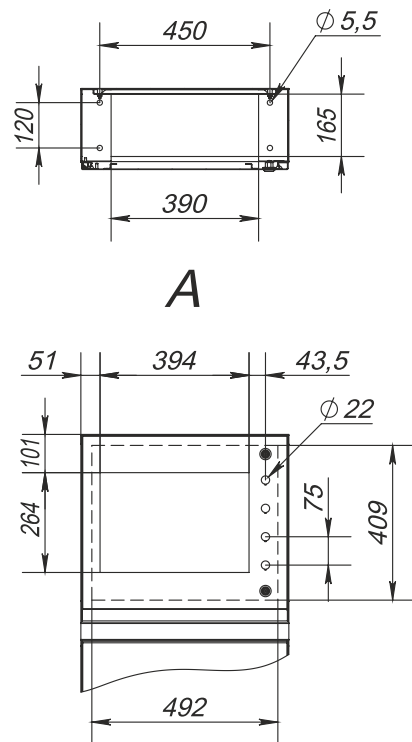

Вид сзади

Вид справа, разрез

Вид спереди

Вид на дверь изнутри

Панель монтажная

Вид сверху, разрез

Габариты корпуса			Кол-во замков	Масса, кг	Код
Высота L, мм	Ширина В, мм	Глубина С, мм			
1497	550	417	4	29	IPC-Halter-A