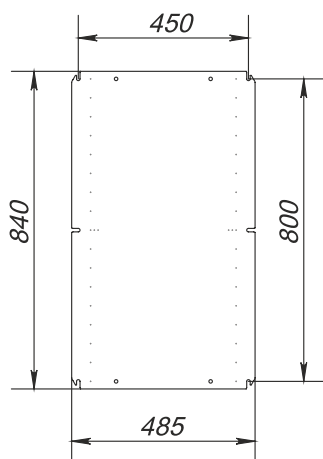

Вид сзади

Вид справа, разрез

Вид спереди

Вид на дверь изнутри

Панель монтажная

Вид сверху, разрез

Габариты корпуса			Кол-во замков	Масса, кг	Код
Высота L, мм	Ширина В, мм	Глубина С, мм			
1497	550	417	4	29	IPC-Halter-A