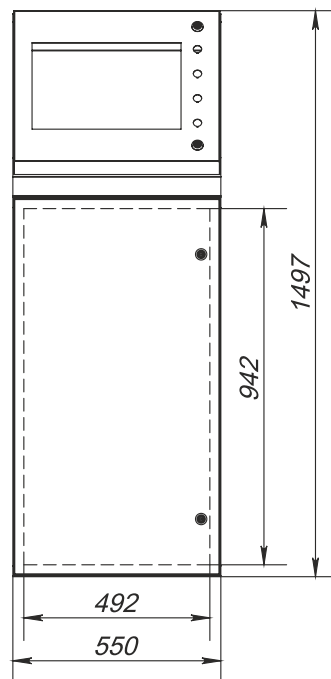

Вид сзади

Вид справа, разрез

Вид спереди

Вид на дверь изнутри

Панель монтажная

Вид сверху, разрез

Габариты корпуса			Кол-во замков	Масса, кг	Код
Высота L, мм	Ширина В, мм	Глубина С, мм			
1497	550	417	4	29	IPC-Halter-A