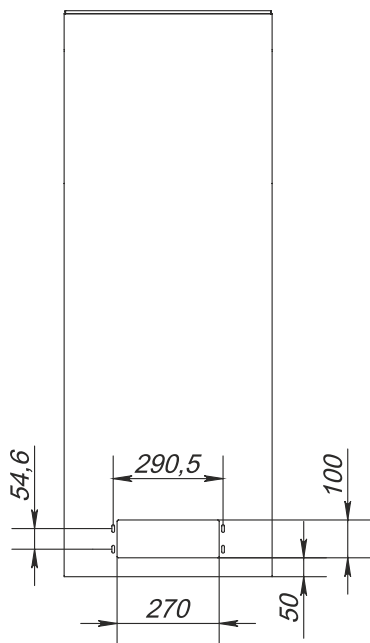

Вид сзади

Вид справа, разрез

Вид спереди

Вид на дверь изнутри

Панель монтажная

Вид сверху, разрез

Габариты корпуса			Кол-во замков	Масса, кг	Код
Высота L, мм	Ширина В, мм	Глубина С, мм			
1497	550	417	4	29	IPC-Halter-A