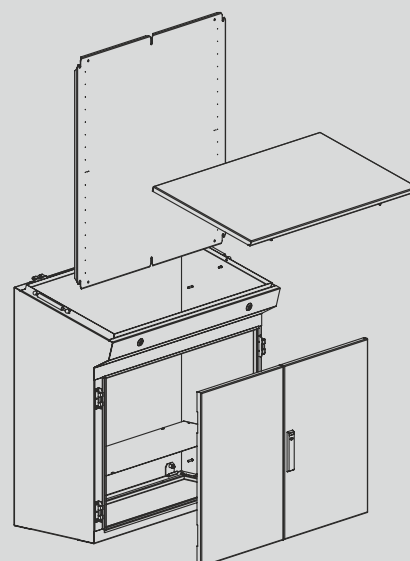

### Технические характеристики

<b>Класс защиты:</b>	IP55, IK10
<b>Материал:</b>	листовая сталь
<b>Поверхность:</b>	структурное порошковое напыление RAL 7035; монтажная панель: цинковое покрытие
<b>Уплотнение:</b>	вспененный полиуретан
<b>Комплект поставки:</b>	корпус, крышка с замками, монтажная панель, дверь или двустворчатая дверь со штанговым замком, защита дна, ключ, упаковка
<b>Опции:</b>	специальные размеры, специальный цвет окраски
<b>Принадлежности:</b>	подробная информация см. <b>Монтаж систем</b>
<b>Чертеж:</b>	страница №153

Высота L, мм	Ширина B, мм	Глубина C, мм	Код
974	600	497	<b>ХМРUIit-964</b>
974	800	497	<b>ХМРUIit-984</b>
974	1000	497	<b>ХМРUIit-9104</b>
974	1200	497	<b>ХМРUIit-9124</b>
974	1600	497	<b>ХМРUIit-9164</b>