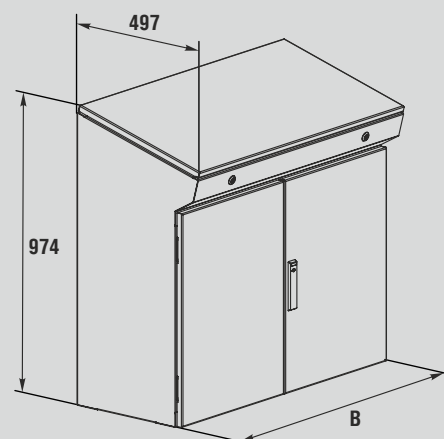

Система напольных пультов ХМРUIit

IP 55

Рис. 1

Технические характеристики

Класс защиты:	IP55, IK10
Материал:	листовая сталь
Поверхность:	структурное порошковое напыление RAL 7035; монтажная панель: цинковое покрытие
Уплотнение:	вспененный полиуретан
Комплект поставки:	корпус, крышка с замками, монтажная панель, дверь или двустворчатая дверь со штанговым замком, защита дна, ключ, упаковка
Опции:	специальные размеры, специальный цвет окраски
Принадлежности:	подробная информация см. Монтаж систем
Чертеж:	страница №153

Высота L, мм	Ширина B, мм	Глубина C, мм	Код
974	600	497	ХМРUIit-964
974	800	497	ХМРUIit-984
974	1000	497	ХМРUIit-9104
974	1200	497	ХМРUIit-9124
974	1600	497	ХМРUIit-9164