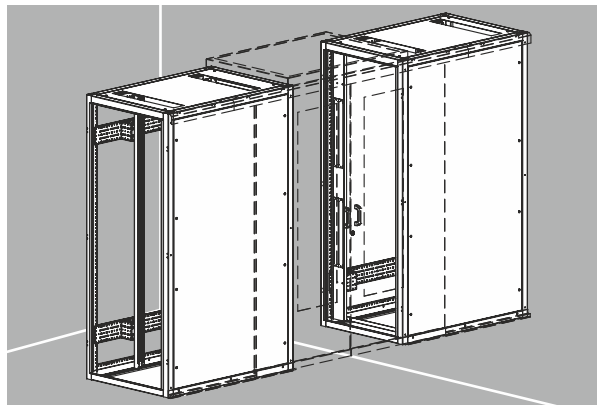

19" Шкафы для сетевого и телекоммуникационного оборудования

XL-IT/XL55-IT

стр. 30

XL-ID

стр. 32

XL-3D

стр. 33

XL-IDC

стр. 35

X-IQ

стр. 37

X-CC

стр. 39

	X-IQ	X-CC	XL-IT	XL55-IT
1	IP20 IK08	IP66 IK10	IP20 IK08	IP55 IK08
2	сталь 1,2 / 1,5 мм, окрашенная RAL 7035	сталь 1,2 / 1,5 мм, окрашенная RAL 7035	сталь 1,5 / 2,0 мм, окрашенная RAL 7035	сталь 1,5 / 2,0 мм, окрашенная RAL 7035
3	сталь 1,2 / 1,5 мм, окрашенная RAL 7035	сталь 1,2 / 1,5 мм, окрашенная RAL 7035	сталь 1,5 / 2,0 мм, окрашенная RAL 7035	сталь 1,5 / 2,0 мм, окрашенная RAL 7035
4	сталь 1,2 / 1,5 мм, окрашенная RAL 7035	сталь 1,2 / 1,5 мм, окрашенная RAL 7035	сталь 1,2 мм, окрашенная RAL 7035	сталь 1,2 мм, окрашенная RAL 7035
5	стандарт	стандарт	стандарт	стандарт
6	возможно	возможно	возможно	возможно

	XL-ID	XL-3D	XL-IDC
1	IP20 IK08	IP20 IK08	IP55 IK08
2	сталь 1,5 / 2,0 мм, окрашенная RAL 7035	сталь 1,5 / 2,0 мм, окрашенная RAL 7035	сталь 1,5 / 2,0 мм, окрашенная RAL 7035
3	сталь 1,5 / 2,0 мм, окрашенная RAL 7035	сталь 1,5 / 2,0 мм, окрашенная RAL 7035	сталь 1,5 / 2,0 мм, окрашенная RAL 7035
4	сталь 1,2 мм, окрашенная RAL 7035	сталь 1,2 мм, окрашенная RAL 7035	сталь 1,2 мм, окрашенная RAL 7035
5	стандарт	стандарт	стандарт
6	возможно	возможно	возможно