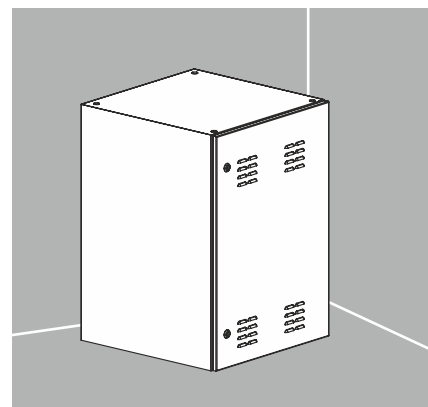

19" Шкафы для сетевого и телекоммуникационного оборудования

XL-IT/XL55-IT

стр. 30

XL-ID

стр. 32

XL-3D

стр. 33

XL-IDC

стр. 35

X-IQ

стр. 37

X-CC

стр. 39

	X-IQ	X-CC	XL-IT	XL55-IT
1	IP20 IK08	IP66 IK10	IP20 IK08	IP55 IK08
2	сталь 1,2 / 1,5 мм, окрашенная RAL 7035	сталь 1,2 / 1,5 мм, окрашенная RAL 7035	сталь 1,5 / 2,0 мм, окрашенная RAL 7035	сталь 1,5 / 2,0 мм, окрашенная RAL 7035
3	сталь 1,2 / 1,5 мм, окрашенная RAL 7035	сталь 1,2 / 1,5 мм, окрашенная RAL 7035	сталь 1,5 / 2,0 мм, окрашенная RAL 7035	сталь 1,5 / 2,0 мм, окрашенная RAL 7035
4	сталь 1,2 / 1,5 мм, окрашенная RAL 7035	сталь 1,2 / 1,5 мм, окрашенная RAL 7035	сталь 1,2 мм, окрашенная RAL 7035	сталь 1,2 мм, окрашенная RAL 7035
5	стандарт	стандарт	стандарт	стандарт
6	возможно	возможно	возможно	возможно

	XL-ID	XL-3D	XL-IDC
1	IP20 IK08	IP20 IK08	IP55 IK08
2	сталь 1,5 / 2,0 мм, окрашенная RAL 7035	сталь 1,5 / 2,0 мм, окрашенная RAL 7035	сталь 1,5 / 2,0 мм, окрашенная RAL 7035
3	сталь 1,5 / 2,0 мм, окрашенная RAL 7035	сталь 1,5 / 2,0 мм, окрашенная RAL 7035	сталь 1,5 / 2,0 мм, окрашенная RAL 7035
4	сталь 1,2 мм, окрашенная RAL 7035	сталь 1,2 мм, окрашенная RAL 7035	сталь 1,2 мм, окрашенная RAL 7035
5	стандарт	стандарт	стандарт
6	возможно	возможно	возможно