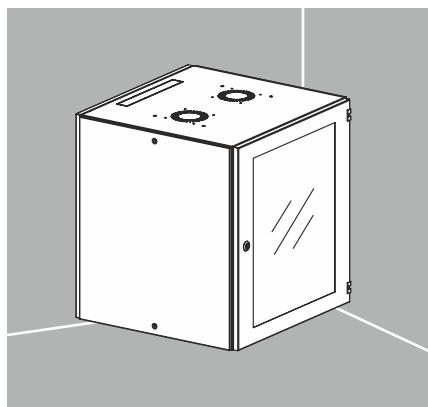

19" Шкафы для сетевого и телекоммуникационного оборудования

XL-IT/XL55-IT

стр. 30

XL-ID

стр. 32

XL-3D

стр. 33

XL-IDC

стр. 35

X-IQ

стр. 37

X-CC

стр. 39

	X-IQ	X-CC	XL-IT	XL55-IT
1	IP20 IK08	IP66 IK10	IP20 IK08	IP55 IK08
2	сталь 1,2 / 1,5 мм, окрашенная RAL 7035	сталь 1,2 / 1,5 мм, окрашенная RAL 7035	сталь 1,5 / 2,0 мм, окрашенная RAL 7035	сталь 1,5 / 2,0 мм, окрашенная RAL 7035
3	сталь 1,2 / 1,5 мм, окрашенная RAL 7035	сталь 1,2 / 1,5 мм, окрашенная RAL 7035	сталь 1,5 / 2,0 мм, окрашенная RAL 7035	сталь 1,5 / 2,0 мм, окрашенная RAL 7035
4	сталь 1,2 / 1,5 мм, окрашенная RAL 7035	сталь 1,2 / 1,5 мм, окрашенная RAL 7035	сталь 1,2 мм, окрашенная RAL 7035	сталь 1,2 мм, окрашенная RAL 7035
5	стандарт	стандарт	стандарт	стандарт
6	возможно	возможно	возможно	возможно

	XL-ID	XL-3D	XL-IDC
1	IP20 IK08	IP20 IK08	IP55 IK08
2	сталь 1,5 / 2,0 мм, окрашенная RAL 7035	сталь 1,5 / 2,0 мм, окрашенная RAL 7035	сталь 1,5 / 2,0 мм, окрашенная RAL 7035
3	сталь 1,5 / 2,0 мм, окрашенная RAL 7035	сталь 1,5 / 2,0 мм, окрашенная RAL 7035	сталь 1,5 / 2,0 мм, окрашенная RAL 7035
4	сталь 1,2 мм, окрашенная RAL 7035	сталь 1,2 мм, окрашенная RAL 7035	сталь 1,2 мм, окрашенная RAL 7035
5	стандарт	стандарт	стандарт
6	возможно	возможно	возможно