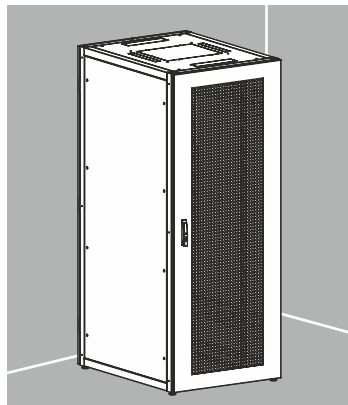

19" Шкафы для сетевого и телекоммуникационного оборудования

XL-IT/XL55-IT

стр. 30

XL-ID

стр. 32

XL-3D

стр. 33

XL-IDC

стр. 35

X-IQ

стр. 37

X-CC

стр. 39

	X-IQ	X-CC	XL-IT	XL55-IT
1	IP20 IK08	IP66 IK10	IP20 IK08	IP55 IK08
2	сталь 1,2 / 1,5 мм, окрашенная RAL 7035	сталь 1,2 / 1,5 мм, окрашенная RAL 7035	сталь 1,5 / 2,0 мм, окрашенная RAL 7035	сталь 1,5 / 2,0 мм, окрашенная RAL 7035
3	сталь 1,2 / 1,5 мм, окрашенная RAL 7035	сталь 1,2 / 1,5 мм, окрашенная RAL 7035	сталь 1,5 / 2,0 мм, окрашенная RAL 7035	сталь 1,5 / 2,0 мм, окрашенная RAL 7035
4	сталь 1,2 / 1,5 мм, окрашенная RAL 7035	сталь 1,2 / 1,5 мм, окрашенная RAL 7035	сталь 1,2 мм, окрашенная RAL 7035	сталь 1,2 мм, окрашенная RAL 7035
5	стандарт	стандарт	стандарт	стандарт
6	возможно	возможно	возможно	возможно