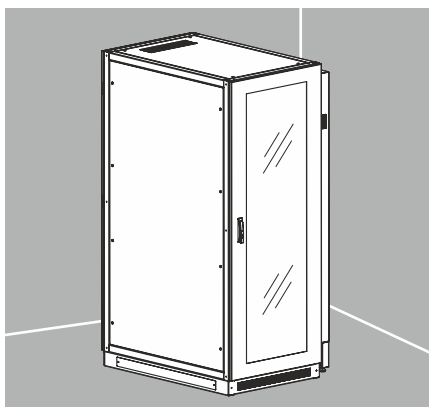

19" Шкафы для сетевого и телекоммуникационного оборудования

XL-IT/XL55-IT

стр. 30

XL-ID

стр. 32

XL-3D

стр. 33

XL-IDC

стр. 35

X-IQ

стр. 37

X-CC

стр. 39

	X-IQ	X-CC	XL-IT	XL55-IT
1	IP20 IK08	IP66 IK10	IP20 IK08	IP55 IK08
2	сталь 1,2 / 1,5 мм, окрашенная RAL 7035	сталь 1,2 / 1,5 мм, окрашенная RAL 7035	сталь 1,5 / 2,0 мм, окрашенная RAL 7035	сталь 1,5 / 2,0 мм, окрашенная RAL 7035
3	сталь 1,2 / 1,5 мм, окрашенная RAL 7035	сталь 1,2 / 1,5 мм, окрашенная RAL 7035	сталь 1,5 / 2,0 мм, окрашенная RAL 7035	сталь 1,5 / 2,0 мм, окрашенная RAL 7035
4	сталь 1,2 / 1,5 мм, окрашенная RAL 7035	сталь 1,2 / 1,5 мм, окрашенная RAL 7035	сталь 1,2 мм, окрашенная RAL 7035	сталь 1,2 мм, окрашенная RAL 7035
5	стандарт	стандарт	стандарт	стандарт
6	возможно	возможно	возможно	возможно

	XL-ID	XL-3D	XL-IDC
1	IP20 IK08	IP20 IK08	IP55 IK08
2	сталь 1,5 / 2,0 мм, окрашенная RAL 7035	сталь 1,5 / 2,0 мм, окрашенная RAL 7035	сталь 1,5 / 2,0 мм, окрашенная RAL 7035
3	сталь 1,5 / 2,0 мм, окрашенная RAL 7035	сталь 1,5 / 2,0 мм, окрашенная RAL 7035	сталь 1,5 / 2,0 мм, окрашенная RAL 7035
4	сталь 1,2 мм, окрашенная RAL 7035	сталь 1,2 мм, окрашенная RAL 7035	сталь 1,2 мм, окрашенная RAL 7035
5	стандарт	стандарт	стандарт
6	возможно	возможно	возможно