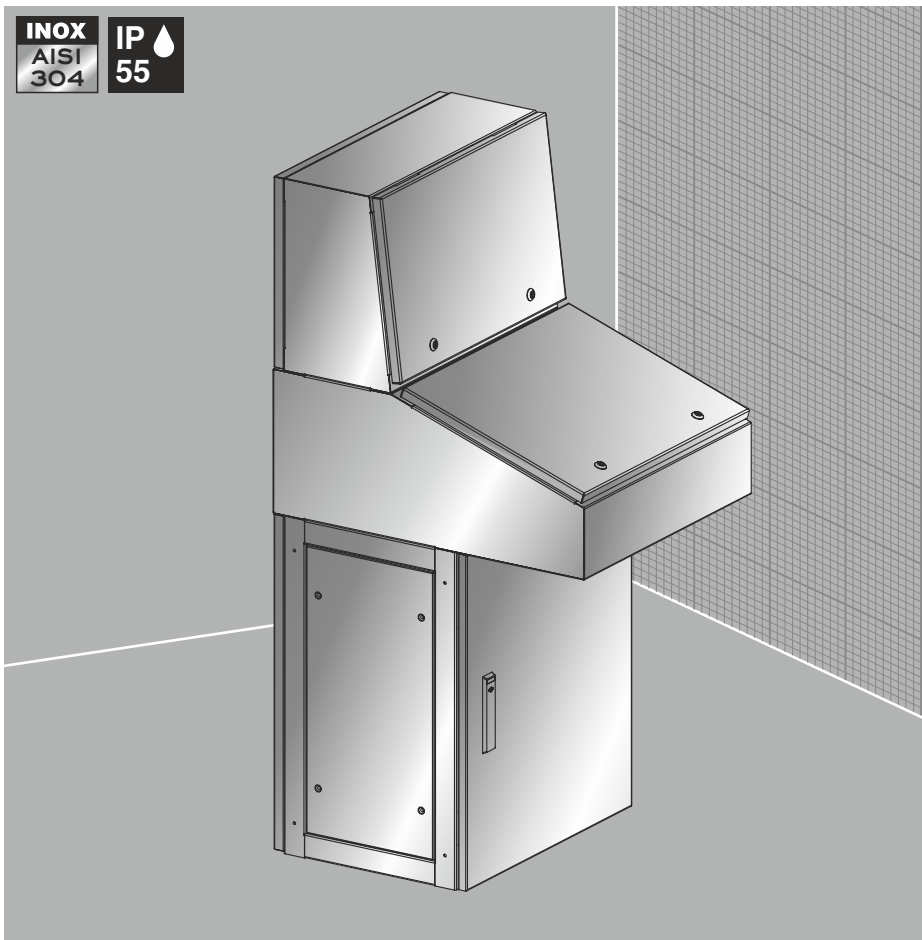

Панели и пульты управления из нержавеющей стали XLSPUIt

Рис. 1

Технические характеристики

Класс защиты: IP55, IK10
Тип конструкции: секционный
Материал: нержавеющая сталь AISI 304
Поверхность: шлифованная, зерно 180
Уплотнение: двери, крышки, стенки: вспененный полиуретан

Комплект поставки:
Верхняя часть пульты XLPU-UP: корпус с открытым основанием для ввода кабеля, крышка с замками, на шарнирах и с фиксаторами, стенка задняя, к-т заземления, ключ, упаковка

Средняя часть пульты XLPU-M: корпус с вырезом в основании для ввода кабеля, столешница на шарнирах сзади и замками, 2 фиксатора с автоматической фиксацией, к-т заземления, ключ, упаковка

Нижняя часть пульты XLPU-DN: корпус сверху открыт и открытое основание для ввода кабеля, дверь или двустворчатая дверь со штанговым замком, монтажная панель, стенка задняя, стенка боковая, 2 шт., к-т заземления, ключ, упаковка