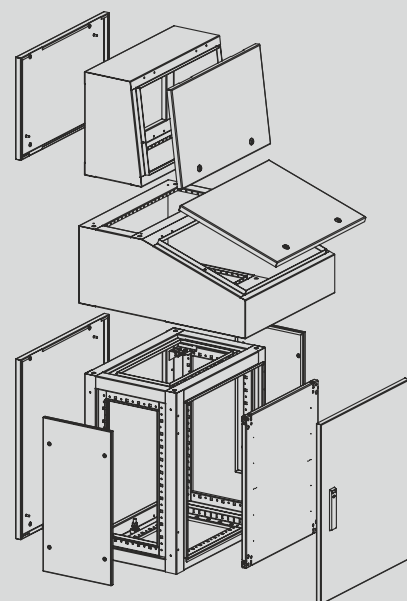

Комплект поставки:
Верхняя часть пульты XLPU-UP: корпус с открытым основанием для ввода кабеля, крышка с замками, на шарнирах и с фиксаторами, стенка задняя, к-т заземления, ключ, упаковка

Средняя часть пульты XLPU-M: корпус с вырезом в основании для ввода кабеля, столешница на шарнирах сзади и замками, 2 фиксатора с автоматической фиксацией, к-т заземления, ключ, упаковка

Нижняя часть пульты XLPU-DN: корпус сверху открыт и открытое основание для ввода кабеля, дверь или двустворчатая дверь со штанговым замком, монтажная панель, стенка задняя, стенка боковая, 2 шт., к-т заземления, ключ, упаковка

Опции: крышка верхнего проема (для средней части) специальные размеры, AISI 316L

Принадлежности: подробная информация см. **Монтаж систем**

Чертеж: страница №150, 151, 152

| Высота L, мм | Ширина B, мм | Глубина C, мм | Код |
|--------------------------------------|--------------|---------------|--------------|
| Верхняя часть пульты XLSPU-UP | | | |
| 400 | 600 | 300 | XLSPU-UP462 |
| 400 | 800 | 300 | XLSPU-UP482 |
| 400 | 1000 | 300 | XLSPU-UP4102 |
| 400 | 1200 | 300 | XLSPU-UP4122 |
| 400 | 1400 | 300 | XLSPU-UP4142 |
| 400 | 1600 | 300 | XLSPU-UP4162 |
| Средняя часть пульты XLSPU-M | | | |
| 300 | 600 | 700 | XLSPU-M367 |
| 300 | 800 | 700 | XLSPU-M387 |
| 300 | 1000 | 700 | XLSPU-M3107 |
| 300 | 1200 | 700 | XLSPU-M3127 |
| 300 | 1400 | 700 | XLSPU-M3147 |
| 300 | 1600 | 700 | XLSPU-M3167 |
| Нижняя часть пульты XLSPU-DN | | | |
| 700 | 600 | 400 | XLSPU-DN764 |
| 700 | 600 | 600 | XLSPU-DN766 |
| 700 | 800 | 400 | XLSPU-DN784 |
| 700 | 800 | 600 | XLSPU-DN786 |
| 700 | 1000 | 400 | XLSPU-DN7104 |
| 700 | 1000 | 600 | XLSPU-DN7106 |
| 700 | 1200 | 400 | XLSPU-DN7124 |
| 700 | 1200 | 600 | XLSPU-DN7126 |
| 700 | 1400 | 400 | XLSPU-DN7144 |
| 700 | 1400 | 600 | XLSPU-DN7146 |
| 700 | 1600 | 400 | XLSPU-DN7164 |
| 700 | 1600 | 600 | XLSPU-DN7166 |