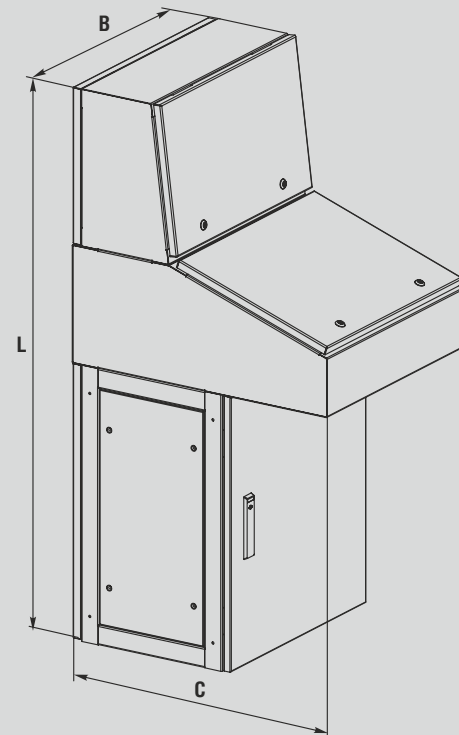

Панели и пульты управления из нержавеющей стали XLSPUIt

Рис. 1

Технические характеристики

Класс защиты: IP55, IK10
Тип конструкции: секционный
Материал: нержавеющая сталь AISI 304
Поверхность: шлифованная, зерно 180
Уплотнение: двери, крышки, стенки: вспененный полиуретан

Комплект поставки:
Верхняя часть пульты XLPU-UP: корпус с открытым основанием для ввода кабеля, крышка с замками, на шарнирах и с фиксаторами, стенка задняя, к-т заземления, ключ, упаковка

Средняя часть пульты XLPU-M: корпус с вырезом в основании для ввода кабеля, столешница на шарнирах сзади и замками, 2 фиксатора с автоматической фиксацией, к-т заземления, ключ, упаковка

Нижняя часть пульты XLPU-DN: корпус сверху открыт и открытое основание для ввода кабеля, дверь или двустворчатая дверь со штанговым замком, монтажная панель, стенка задняя, стенка боковая, 2 шт., к-т заземления, ключ, упаковка