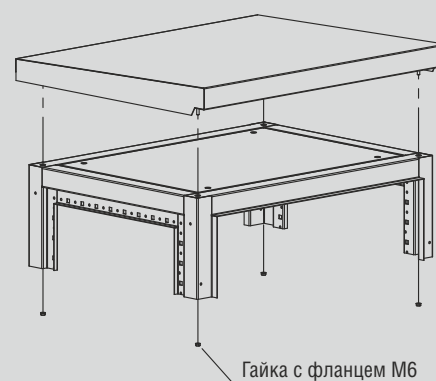

Дождевая крыша из нержавеющей стали XLS-DK, LS-DK

Рис. 1

Рис. 2

Код	Габариты шкафа		Размеры крыши		Вес, кг	Кол-во в упаковке, шт.
	Ширина, мм	Глубина, мм	В, мм	С, мм		
XLS-DK64	600	400	620	470	3,61	1
XLS-DK66	600	600	620	670	4,81	1
XLS-DK84	800	400	820	470	4,96	1
XLS-DK86	800	600	820	670	6,61	1
XLS-DK104	1000	400	1020	470	6,73	1
XLS-DK106	1000	600	1020	670	8,42	1
XLS-DK124	1200	400	1220	470	8,55	1
XLS-DK126	1200	600	1220	670	10,69	1

Код	Габариты шкафа		Размеры крыши		Вес, кг	Кол-во в упаковке, шт.
	Ширина, мм	Глубина, мм	В, мм	С, мм		
LS-DK21	200	180	210	205	0,72	1
LS-DK31	300	180	310	205	0,94	1
LS-DK32	300	250	310	275	1,14	1
LS-DK41	400	180	410	205	1,06	1
LS-DK42	400	250	410	275	1,40	1
LS-DK43	400	320	410	345	1,74	1
LS-DK52	500	250	510	275	1,66	1
LS-DK62	600	250	610	275	1,92	1
LS-DK63	600	320	610	345	2,38	1
LS-DK64	600	420	610	445	3,06	1
LS-DK82	800	250	810	275	2,44	1
LS-DK83	800	320	810	345	3,02	1
LS-DK84	800	420	810	445	3,85	1
LS-DK102	1000	250	1010	275	2,96	1
LS-DK103	1000	320	1010	345	3,66	1
LS-DK123	1200	320	1210	345	4,30	1

Технические характеристики

- Материал:** нержавеющая сталь AISI 304
Поверхность: шлифованная, зерно 180
Комплект поставки: дождевая крыша + к-т крепления, упаковка