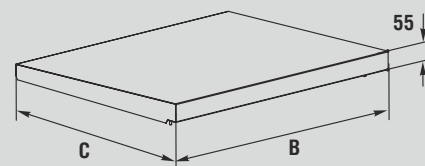

Дождевая крыша из нержавеющей стали XLS-DK, LS-DK

Рис. 1

Рис. 2

Код	Габариты шкафа		Размеры крыши		Вес, кг	Кол-во в упаковке, шт.
	Ширина, мм	Глубина, мм	В, мм	С, мм		
XLS-DK64	600	400	620	470	3,61	1
XLS-DK66	600	600	620	670	4,81	1
XLS-DK84	800	400	820	470	4,96	1
XLS-DK86	800	600	820	670	6,61	1
XLS-DK104	1000	400	1020	470	6,73	1
XLS-DK106	1000	600	1020	670	8,42	1
XLS-DK124	1200	400	1220	470	8,55	1
XLS-DK126	1200	600	1220	670	10,69	1

Код	Габариты шкафа		Размеры крыши		Вес, кг	Кол-во в упаковке, шт.
	Ширина, мм	Глубина, мм	В, мм	С, мм		
LS-DK21	200	180	210	205	0,72	1
LS-DK31	300	180	310	205	0,94	1
LS-DK32	300	250	310	275	1,14	1
LS-DK41	400	180	410	205	1,06	1
LS-DK42	400	250	410	275	1,40	1
LS-DK43	400	320	410	345	1,74	1
LS-DK52	500	250	510	275	1,66	1
LS-DK62	600	250	610	275	1,92	1
LS-DK63	600	320	610	345	2,38	1
LS-DK64	600	420	610	445	3,06	1
LS-DK82	800	250	810	275	2,44	1
LS-DK83	800	320	810	345	3,02	1
LS-DK84	800	420	810	445	3,85	1
LS-DK102	1000	250	1010	275	2,96	1
LS-DK103	1000	320	1010	345	3,66	1
LS-DK123	1200	320	1210	345	4,30	1

Технические характеристики

- Материал:** нержавеющая сталь AISI 304
Поверхность: шлифованная, зерно 180
Комплект поставки: дождевая крыша + к-т крепления, упаковка