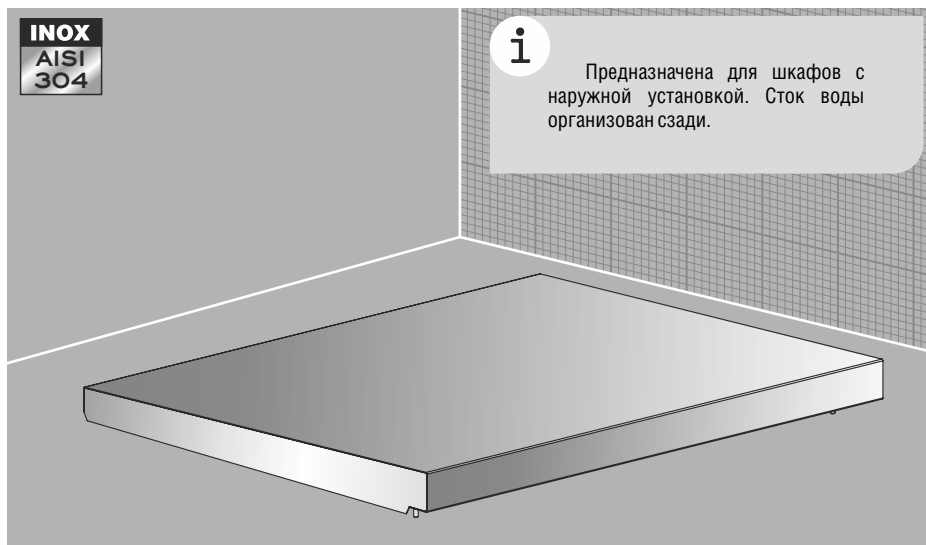

Дождевая крыша из нержавеющей стали XLS-DK, LS-DK

Рис. 1

Рис. 2

Код	Габариты шкафа		Размеры крыши		Вес, кг	Кол-во в упаковке, шт.
	Ширина, мм	Глубина, мм	В, мм	С, мм		
XLS-DK64	600	400	620	470	3,61	1
XLS-DK66	600	600	620	670	4,81	1
XLS-DK84	800	400	820	470	4,96	1
XLS-DK86	800	600	820	670	6,61	1
XLS-DK104	1000	400	1020	470	6,73	1
XLS-DK106	1000	600	1020	670	8,42	1
XLS-DK124	1200	400	1220	470	8,55	1
XLS-DK126	1200	600	1220	670	10,69	1

Код	Габариты шкафа		Размеры крыши		Вес, кг	Кол-во в упаковке, шт.
	Ширина, мм	Глубина, мм	В, мм	С, мм		
LS-DK21	200	180	210	205	0,72	1
LS-DK31	300	180	310	205	0,94	1
LS-DK32	300	250	310	275	1,14	1
LS-DK41	400	180	410	205	1,06	1
LS-DK42	400	250	410	275	1,40	1
LS-DK43	400	320	410	345	1,74	1
LS-DK52	500	250	510	275	1,66	1
LS-DK62	600	250	610	275	1,92	1
LS-DK63	600	320	610	345	2,38	1
LS-DK64	600	420	610	445	3,06	1
LS-DK82	800	250	810	275	2,44	1
LS-DK83	800	320	810	345	3,02	1
LS-DK84	800	420	810	445	3,85	1
LS-DK102	1000	250	1010	275	2,96	1
LS-DK103	1000	320	1010	345	3,66	1
LS-DK123	1200	320	1210	345	4,30	1

Технические характеристики

- Материал:** нержавеющая сталь AISI 304
Поверхность: шлифованная, зерно 180
Комплект поставки: дождевая крыша + к-т крепления, упаковка