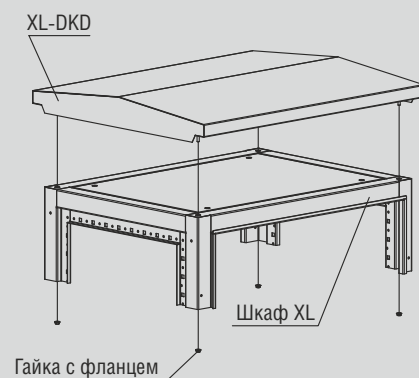

Технические характеристики

Материал: листовая сталь
Поверхность: структурное порошковое напыление RAL 7035
Комплект поставки: дождевая крыша + к-т крепления, упаковка

Рис. 1

Рис. 2

Рис. 3

Рис. 4