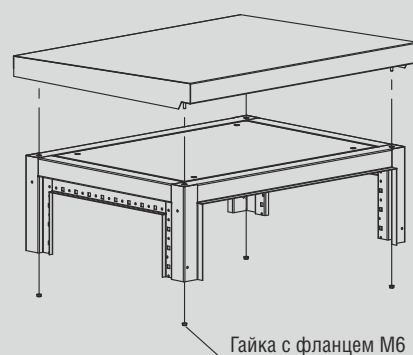

Дождевая крыша XL-DK, XL-DKD, L-DK, CC-DK

i

Предназначена для шкафов с наружной установкой. Сток воды организован сзади (XL-DK) или в две стороны (XL-DKD).

Код	Габариты шкафа		Размеры крыши		Вес, кг	Кол-во в упаковке, шт.
	Ширина, мм	Глубина, мм	В, мм	С, мм		
XL-DK64	600	400	620	470	3,80	1
XL-DK66	600	600	620	670	5,06	1
XL-DK84	800	400	820	470	5,22	1
XL-DK86	800	600	820	670	6,96	1
XL-DK104	1000	400	1020	470	7,09	1
XL-DK106	1000	600	1020	670	8,86	1
XL-DK124	1200	400	1220	470	9,00	1
XL-DK126	1200	600	1220	670	11,25	1
XL-DKD64	600	400	620	470	4,41	1
XL-DKD66	600	600	620	670	5,96	1
XL-DKD84	800	400	820	470	5,51	1
XL-DKD86	800	600	820	670	7,40	1
XL-DKD104	1000	400	1020	470	6,60	1
XL-DKD106	1000	600	1020	670	8,84	1
XL-DKD124	1200	400	1220	470	7,70	1
XL-DKD126	1200	600	1220	670	10,28	1
L-DK21	200	180	210	205	0,72	1
L-DK31	300	180	310	205	0,94	1
L-DK32	300	250	310	275	1,14	1
L-DK41	400	180	410	205	1,06	1
L-DK42	400	250	410	275	1,40	1
L-DK43	400	320	410	345	1,74	1
L-DK52	500	250	510	275	1,66	1
L-DK62	600	250	610	275	1,92	1
L-DK63	600	320	610	345	2,38	1
L-DK64	600	420	610	445	3,06	1
L-DK82	800	250	810	275	2,44	1
L-DK83	800	320	810	345	3,02	1
L-DK84	800	420	810	445	3,85	1
L-DK102	1000	250	1010	275	3,46	1
L-DK103	1000	320	1010	345	4,28	1
L-DK123	1200	320	1210	345	5,01	1
CC-DK66	600	600	610	625	4,41	1

Технические характеристики

Материал: листовая сталь
Поверхность: структурное порошковое напыление RAL 7035
Комплект поставки: дождевая крыша + к-т крепления, упаковка

Рис. 2