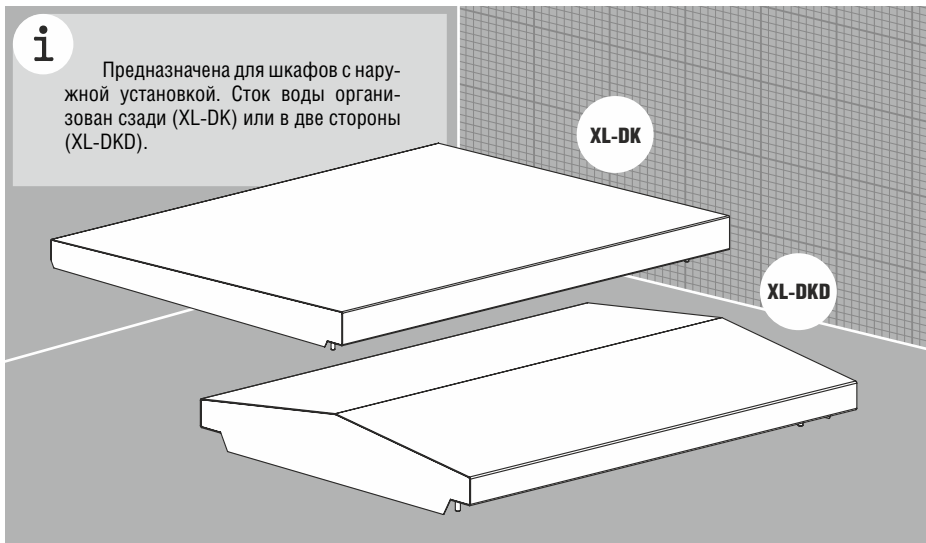

Дождевая крыша XL-DK, XL-DKD, L-DK, CC-DK

i

Предназначена для шкафов с наружной установкой. Сток воды организован сзади (XL-DK) или в две стороны (XL-DKD).

| Код | Габариты шкафа | | Размеры крыши | | Вес, кг | Кол-во в упаковке, шт. |
|-----------|----------------|-------------|---------------|-------|---------|------------------------|
| | Ширина, мм | Глубина, мм | В, мм | С, мм | | |
| XL-DK64 | 600 | 400 | 620 | 470 | 3,80 | 1 |
| XL-DK66 | 600 | 600 | 620 | 670 | 5,06 | 1 |
| XL-DK84 | 800 | 400 | 820 | 470 | 5,22 | 1 |
| XL-DK86 | 800 | 600 | 820 | 670 | 6,96 | 1 |
| XL-DK104 | 1000 | 400 | 1020 | 470 | 7,09 | 1 |
| XL-DK106 | 1000 | 600 | 1020 | 670 | 8,86 | 1 |
| XL-DK124 | 1200 | 400 | 1220 | 470 | 9,00 | 1 |
| XL-DK126 | 1200 | 600 | 1220 | 670 | 11,25 | 1 |
| XL-DKD64 | 600 | 400 | 620 | 470 | 4,41 | 1 |
| XL-DKD66 | 600 | 600 | 620 | 670 | 5,96 | 1 |
| XL-DKD84 | 800 | 400 | 820 | 470 | 5,51 | 1 |
| XL-DKD86 | 800 | 600 | 820 | 670 | 7,40 | 1 |
| XL-DKD104 | 1000 | 400 | 1020 | 470 | 6,60 | 1 |
| XL-DKD106 | 1000 | 600 | 1020 | 670 | 8,84 | 1 |
| XL-DKD124 | 1200 | 400 | 1220 | 470 | 7,70 | 1 |
| XL-DKD126 | 1200 | 600 | 1220 | 670 | 10,28 | 1 |
| L-DK21 | 200 | 180 | 210 | 205 | 0,72 | 1 |
| L-DK31 | 300 | 180 | 310 | 205 | 0,94 | 1 |
| L-DK32 | 300 | 250 | 310 | 275 | 1,14 | 1 |
| L-DK41 | 400 | 180 | 410 | 205 | 1,06 | 1 |
| L-DK42 | 400 | 250 | 410 | 275 | 1,40 | 1 |
| L-DK43 | 400 | 320 | 410 | 345 | 1,74 | 1 |
| L-DK52 | 500 | 250 | 510 | 275 | 1,66 | 1 |
| L-DK62 | 600 | 250 | 610 | 275 | 1,92 | 1 |
| L-DK63 | 600 | 320 | 610 | 345 | 2,38 | 1 |
| L-DK64 | 600 | 420 | 610 | 445 | 3,06 | 1 |
| L-DK82 | 800 | 250 | 810 | 275 | 2,44 | 1 |
| L-DK83 | 800 | 320 | 810 | 345 | 3,02 | 1 |
| L-DK84 | 800 | 420 | 810 | 445 | 3,85 | 1 |
| L-DK102 | 1000 | 250 | 1010 | 275 | 3,46 | 1 |
| L-DK103 | 1000 | 320 | 1010 | 345 | 4,28 | 1 |
| L-DK123 | 1200 | 320 | 1210 | 345 | 5,01 | 1 |
| CC-DK66 | 600 | 600 | 610 | 625 | 4,41 | 1 |