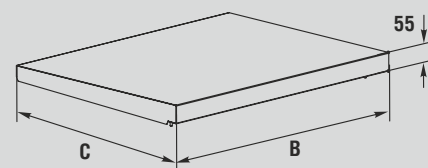

Дождевая крыша XL-DK, XL-DKD, L-DK, CC-DK

i

Предназначена для шкафов с наружной установкой. Сток воды организован сзади (XL-DK) или в две стороны (XL-DKD).

Код	Габариты шкафа		Размеры крыши		Вес, кг	Кол-во в упаковке, шт.
	Ширина, мм	Глубина, мм	В, мм	С, мм		
XL-DK64	600	400	620	470	3,80	1
XL-DK66	600	600	620	670	5,06	1
XL-DK84	800	400	820	470	5,22	1
XL-DK86	800	600	820	670	6,96	1
XL-DK104	1000	400	1020	470	7,09	1
XL-DK106	1000	600	1020	670	8,86	1
XL-DK124	1200	400	1220	470	9,00	1
XL-DK126	1200	600	1220	670	11,25	1
XL-DKD64	600	400	620	470	4,41	1
XL-DKD66	600	600	620	670	5,96	1
XL-DKD84	800	400	820	470	5,51	1
XL-DKD86	800	600	820	670	7,40	1
XL-DKD104	1000	400	1020	470	6,60	1
XL-DKD106	1000	600	1020	670	8,84	1
XL-DKD124	1200	400	1220	470	7,70	1
XL-DKD126	1200	600	1220	670	10,28	1
L-DK21	200	180	210	205	0,72	1
L-DK31	300	180	310	205	0,94	1
L-DK32	300	250	310	275	1,14	1
L-DK41	400	180	410	205	1,06	1
L-DK42	400	250	410	275	1,40	1
L-DK43	400	320	410	345	1,74	1
L-DK52	500	250	510	275	1,66	1
L-DK62	600	250	610	275	1,92	1
L-DK63	600	320	610	345	2,38	1
L-DK64	600	420	610	445	3,06	1
L-DK82	800	250	810	275	2,44	1
L-DK83	800	320	810	345	3,02	1
L-DK84	800	420	810	445	3,85	1
L-DK102	1000	250	1010	275	3,46	1
L-DK103	1000	320	1010	345	4,28	1
L-DK123	1200	320	1210	345	5,01	1
CC-DK66	600	600	610	625	4,41	1

Технические характеристики

Материал: листовая сталь
Поверхность: структурное порошковое напыление RAL 7035
Комплект поставки: дождевая крыша + к-т крепления, упаковка

Рис. 1