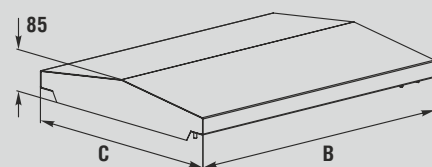

Дождевая крыша XL-DK, XL-DKD, L-DK, CC-DK

i

Предназначена для шкафов с наружной установкой. Сток воды организован сзади (XL-DK) или в две стороны (XL-DKD).

Код	Габариты шкафа		Размеры крыши		Вес, кг	Кол-во в упаковке, шт.
	Ширина, мм	Глубина, мм	В, мм	С, мм		
XL-DK64	600	400	620	470	3,80	1
XL-DK66	600	600	620	670	5,06	1
XL-DK84	800	400	820	470	5,22	1
XL-DK86	800	600	820	670	6,96	1
XL-DK104	1000	400	1020	470	7,09	1
XL-DK106	1000	600	1020	670	8,86	1
XL-DK124	1200	400	1220	470	9,00	1
XL-DK126	1200	600	1220	670	11,25	1
XL-DKD64	600	400	620	470	4,41	1
XL-DKD66	600	600	620	670	5,96	1
XL-DKD84	800	400	820	470	5,51	1
XL-DKD86	800	600	820	670	7,40	1
XL-DKD104	1000	400	1020	470	6,60	1
XL-DKD106	1000	600	1020	670	8,84	1
XL-DKD124	1200	400	1220	470	7,70	1
XL-DKD126	1200	600	1220	670	10,28	1
L-DK21	200	180	210	205	0,72	1
L-DK31	300	180	310	205	0,94	1
L-DK32	300	250	310	275	1,14	1
L-DK41	400	180	410	205	1,06	1
L-DK42	400	250	410	275	1,40	1
L-DK43	400	320	410	345	1,74	1
L-DK52	500	250	510	275	1,66	1
L-DK62	600	250	610	275	1,92	1
L-DK63	600	320	610	345	2,38	1
L-DK64	600	420	610	445	3,06	1
L-DK82	800	250	810	275	2,44	1
L-DK83	800	320	810	345	3,02	1
L-DK84	800	420	810	445	3,85	1
L-DK102	1000	250	1010	275	3,46	1
L-DK103	1000	320	1010	345	4,28	1
L-DK123	1200	320	1210	345	5,01	1
CC-DK66	600	600	610	625	4,41	1

Технические характеристики

Материал: листовая сталь
Поверхность: структурное порошковое напыление RAL 7035
Комплект поставки: дождевая крыша + к-т крепления, упаковка

Рис. 3