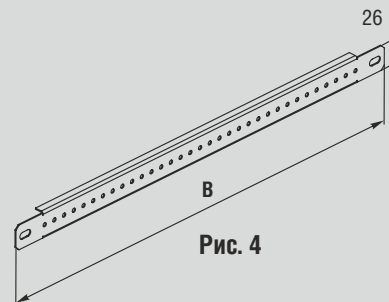

### Технические характеристики

**Материал:** листовая сталь  
**Поверхность:** цинковое покрытие  
**Комплект поставки:** рейка монтажная боковая, 6 шт. + к-т крепления, упаковка

| Код             | Глубина шкафа, мм | Длина рейки В, мм | Вес, кг | Кол-во в упаковке, шт. |
|-----------------|-------------------|-------------------|---------|------------------------|
| <b>XL-RMB14</b> | 400               | 274               | 0,84    | 6                      |
| <b>XL-RMB16</b> | 600               | 474               | 1,56    | 6                      |
| <b>XL-RMB18</b> | 800               | 674               | 2,28    | 6                      |
| <b>XL-RMB24</b> | 400               | 270               | 1,08    | 6                      |
| <b>XL-RMB26</b> | 600               | 470               | 1,92    | 6                      |
| <b>XL-RMB28</b> | 800               | 670               | 2,82    | 6                      |

### Технические характеристики

**Материал:** листовая сталь  
**Поверхность:** цинковое покрытие  
**Комплект поставки:** рейка монтажная, 6 шт. + к-т крепления, упаковка

| Код            | Ширина шкафа, мм | Длина рейки В, мм | Вес, кг | Кол-во в упаковке, шт. |
|----------------|------------------|-------------------|---------|------------------------|
| <b>XL-RM4</b>  | 400              | 314               | 0,96    | 6                      |
| <b>XL-RM6</b>  | 600              | 514               | 1,68    | 6                      |
| <b>XL-RM8</b>  | 800              | 714               | 2,40    | 6                      |
| <b>XL-RM10</b> | 1000             | 914               | 3,12    | 6                      |
| <b>XL-RM12</b> | 1200             | 1114              | 3,84    | 6                      |

Рис. 1

Рис. 2

Рис. 3

Рис. 4

Рис. 5

Рис. 6