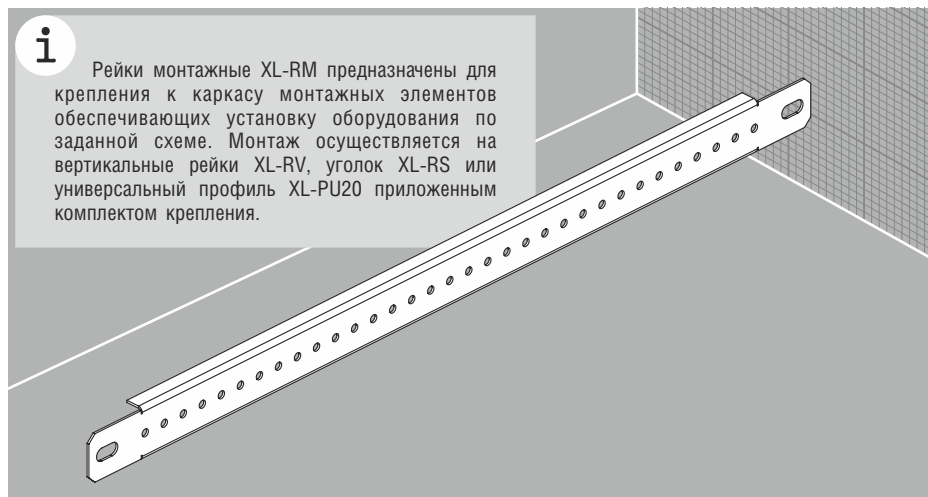

## Рейка монтажная боковая XL-RMB

**i**

Рейка монтажная боковая XL-RMB предназначена для крепления к каркасу монтажных элементов. Устанавливается непосредственно на боковую часть каркаса.

**XL-RMB1**

**XL-RMB2**

### Технические характеристики

**Материал:** листовая сталь  
**Поверхность:** цинковое покрытие  
**Комплект поставки:** рейка монтажная боковая, 6 шт. + к-т крепления, упаковка

| Код             | Глубина шкафа, мм | Длина рейки В, мм | Вес, кг | Кол-во в упаковке, шт. |
|-----------------|-------------------|-------------------|---------|------------------------|
| <b>XL-RMB14</b> | 400               | 274               | 0,84    | 6                      |
| <b>XL-RMB16</b> | 600               | 474               | 1,56    | 6                      |
| <b>XL-RMB18</b> | 800               | 674               | 2,28    | 6                      |
| <b>XL-RMB24</b> | 400               | 270               | 1,08    | 6                      |
| <b>XL-RMB26</b> | 600               | 470               | 1,92    | 6                      |
| <b>XL-RMB28</b> | 800               | 670               | 2,82    | 6                      |

## Рейка монтажная XL-RM

**i**

Рейки монтажные XL-RM предназначены для крепления к каркасу монтажных элементов обеспечивающих установку оборудования по заданной схеме. Монтаж осуществляется на вертикальные рейки XL-RV, уголок XL-RS или универсальный профиль XL-PU20 приложенным комплектом крепления.