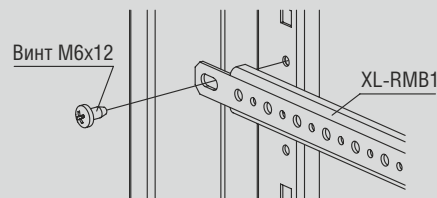

## Рейка монтажная боковая XL-RMB

**i**

Рейка монтажная боковая XL-RMB предназначена для крепления к каркасу монтажных элементов. Устанавливается непосредственно на боковую часть каркаса.

**XL-RMB1**

**XL-RMB2**

## Рейка монтажная XL-RM

**i**

Рейки монтажные XL-RM предназначены для крепления к каркасу монтажных элементов обеспечивающих установку оборудования по заданной схеме. Монтаж осуществляется на вертикальные рейки XL-RV, уголок XL-RS или универсальный профиль XL-PU20 приложенным комплектом крепления.

### Технические характеристики

**Материал:** листовая сталь  
**Поверхность:** цинковое покрытие  
**Комплект поставки:** рейка монтажная, 6 шт. + к-т крепления, упаковка

| Код            | Ширина шкафа, мм | Длина рейки В, мм | Вес, кг | Кол-во в упаковке, шт. |
|----------------|------------------|-------------------|---------|------------------------|
| <b>XL-RM4</b>  | 400              | 314               | 0,96    | 6                      |
| <b>XL-RM6</b>  | 600              | 514               | 1,68    | 6                      |
| <b>XL-RM8</b>  | 800              | 714               | 2,40    | 6                      |
| <b>XL-RM10</b> | 1000             | 914               | 3,12    | 6                      |
| <b>XL-RM12</b> | 1200             | 1114              | 3,84    | 6                      |

Рис. 1

Рис. 2

Рис. 3

Рис. 4

Рис. 5

Рис. 6