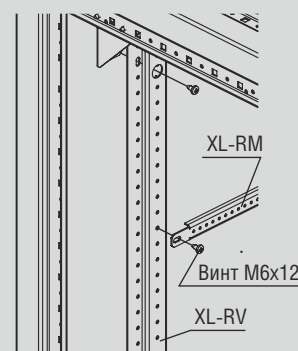

## Рейка монтажная XL-RM

**i**

Рейки монтажные XL-RM предназначены для крепления к каркасу монтажных элементов обеспечивающих установку оборудования по заданной схеме. Монтаж осуществляется на вертикальные рейки XL-RV, уголок XL-RS или универсальный профиль XL-PU20 приложенным комплектом крепления.

### Технические характеристики

**Материал:** листовая сталь  
**Поверхность:** цинковое покрытие  
**Комплект поставки:** рейка монтажная, 6 шт. + к-т крепления, упаковка

| Код            | Ширина шкафа, мм | Длина рейки В, мм | Вес, кг | Кол-во в упаковке, шт. |
|----------------|------------------|-------------------|---------|------------------------|
| <b>XL-RM4</b>  | 400              | 314               | 0,96    | 6                      |
| <b>XL-RM6</b>  | 600              | 514               | 1,68    | 6                      |
| <b>XL-RM8</b>  | 800              | 714               | 2,40    | 6                      |
| <b>XL-RM10</b> | 1000             | 914               | 3,12    | 6                      |
| <b>XL-RM12</b> | 1200             | 1114              | 3,84    | 6                      |

Рис. 1

Рис. 2

Рис. 3

Рис. 4

Рис. 5

Рис. 6