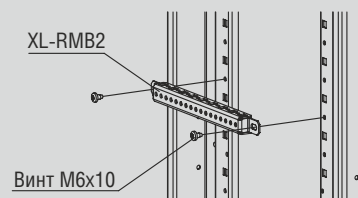

## Рейка монтажная боковая XL-RMB

**i**

Рейка монтажная боковая XL-RMB предназначена для крепления к каркасу монтажных элементов. Устанавливается непосредственно на боковую часть каркаса.

**XL-RMB1**

**XL-RMB2**

## Рейка монтажная XL-RM

**i**

Рейки монтажные XL-RM предназначены для крепления к каркасу монтажных элементов обеспечивающих установку оборудования по заданной схеме. Монтаж осуществляется на вертикальные рейки XL-RV, уголок XL-RS или универсальный профиль XL-PU20 приложенным комплектом крепления.

### Технические характеристики

**Материал:** листовая сталь  
**Поверхность:** цинковое покрытие  
**Комплект поставки:** рейка монтажная, 6 шт. + к-т крепления, упаковка

| Код            | Ширина шкафа, мм | Длина рейки В, мм | Вес, кг | Кол-во в упаковке, шт. |
|----------------|------------------|-------------------|---------|------------------------|
| <b>XL-RM4</b>  | 400              | 314               | 0,96    | 6                      |
| <b>XL-RM6</b>  | 600              | 514               | 1,68    | 6                      |
| <b>XL-RM8</b>  | 800              | 714               | 2,40    | 6                      |
| <b>XL-RM10</b> | 1000             | 914               | 3,12    | 6                      |
| <b>XL-RM12</b> | 1200             | 1114              | 3,84    | 6                      |

Рис. 1

Рис. 2

Рис. 3

Рис. 4

Рис. 5

Рис. 6