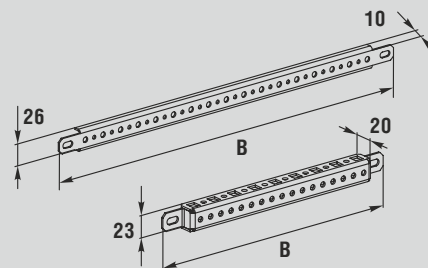

## Рейка монтажная XL-RM

**i**

Рейки монтажные XL-RM предназначены для крепления к каркасу монтажных элементов обеспечивающих установку оборудования по заданной схеме. Монтаж осуществляется на вертикальные рейки XL-RV, уголок XL-RS или универсальный профиль XL-PU20 приложенным комплектом крепления.

### Технические характеристики

**Материал:** листовая сталь  
**Поверхность:** цинковое покрытие  
**Комплект поставки:** рейка монтажная, 6 шт. + к-т крепления, упаковка

| Код            | Ширина шкафа, мм | Длина рейки В, мм | Вес, кг | Кол-во в упаковке, шт. |
|----------------|------------------|-------------------|---------|------------------------|
| <b>XL-RM4</b>  | 400              | 314               | 0,96    | 6                      |
| <b>XL-RM6</b>  | 600              | 514               | 1,68    | 6                      |
| <b>XL-RM8</b>  | 800              | 714               | 2,40    | 6                      |
| <b>XL-RM10</b> | 1000             | 914               | 3,12    | 6                      |
| <b>XL-RM12</b> | 1200             | 1114              | 3,84    | 6                      |