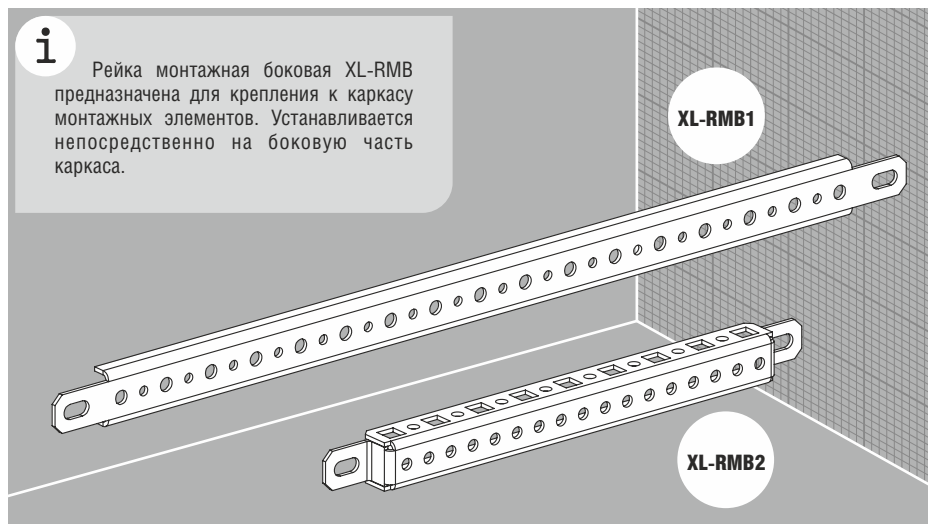

## Рейка монтажная боковая XL-RMB

**i**

Рейка монтажная боковая XL-RMB предназначена для крепления к каркасу монтажных элементов. Устанавливается непосредственно на боковую часть каркаса.

**XL-RMB1**

**XL-RMB2**

### Технические характеристики

**Материал:** листовая сталь  
**Поверхность:** цинковое покрытие  
**Комплект поставки:** рейка монтажная боковая, 6 шт. + к-т крепления, упаковка

| Код             | Глубина шкафа, мм | Длина рейки В, мм | Вес, кг | Кол-во в упаковке, шт. |
|-----------------|-------------------|-------------------|---------|------------------------|
| <b>XL-RMB14</b> | 400               | 274               | 0,84    | 6                      |
| <b>XL-RMB16</b> | 600               | 474               | 1,56    | 6                      |
| <b>XL-RMB18</b> | 800               | 674               | 2,28    | 6                      |
| <b>XL-RMB24</b> | 400               | 270               | 1,08    | 6                      |
| <b>XL-RMB26</b> | 600               | 470               | 1,92    | 6                      |
| <b>XL-RMB28</b> | 800               | 670               | 2,82    | 6                      |

## Рейка монтажная XL-RM

**i**

Рейки монтажные XL-RM предназначены для крепления к каркасу монтажных элементов обеспечивающих установку оборудования по заданной схеме. Монтаж осуществляется на вертикальные рейки XL-RV, уголок XL-RS или универсальный профиль XL-PU20 приложенным комплектом крепления.