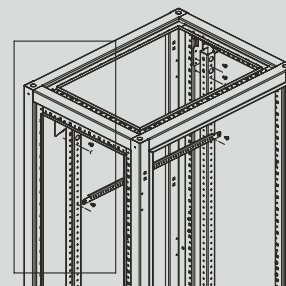

## Рейка монтажная боковая XL-RMB

**i**

Рейка монтажная боковая XL-RMB предназначена для крепления к каркасу монтажных элементов. Устанавливается непосредственно на боковую часть каркаса.

**XL-RMB1**

**XL-RMB2**

## Рейка монтажная XL-RM

**i**

Рейки монтажные XL-RM предназначены для крепления к каркасу монтажных элементов обеспечивающих установку оборудования по заданной схеме. Монтаж осуществляется на вертикальные рейки XL-RV, уголок XL-RS или универсальный профиль XL-PU20 приложенным комплектом крепления.

### Технические характеристики

**Материал:** листовая сталь  
**Поверхность:** цинковое покрытие  
**Комплект поставки:** рейка монтажная, 6 шт. + к-т крепления, упаковка

| Код            | Ширина шкафа, мм | Длина рейки В, мм | Вес, кг | Кол-во в упаковке, шт. |
|----------------|------------------|-------------------|---------|------------------------|
| <b>XL-RM4</b>  | 400              | 314               | 0,96    | 6                      |
| <b>XL-RM6</b>  | 600              | 514               | 1,68    | 6                      |
| <b>XL-RM8</b>  | 800              | 714               | 2,40    | 6                      |
| <b>XL-RM10</b> | 1000             | 914               | 3,12    | 6                      |
| <b>XL-RM12</b> | 1200             | 1114              | 3,84    | 6                      |

Рис. 1

Рис. 2

Рис. 3

Рис. 4

Рис. 5

Рис. 6