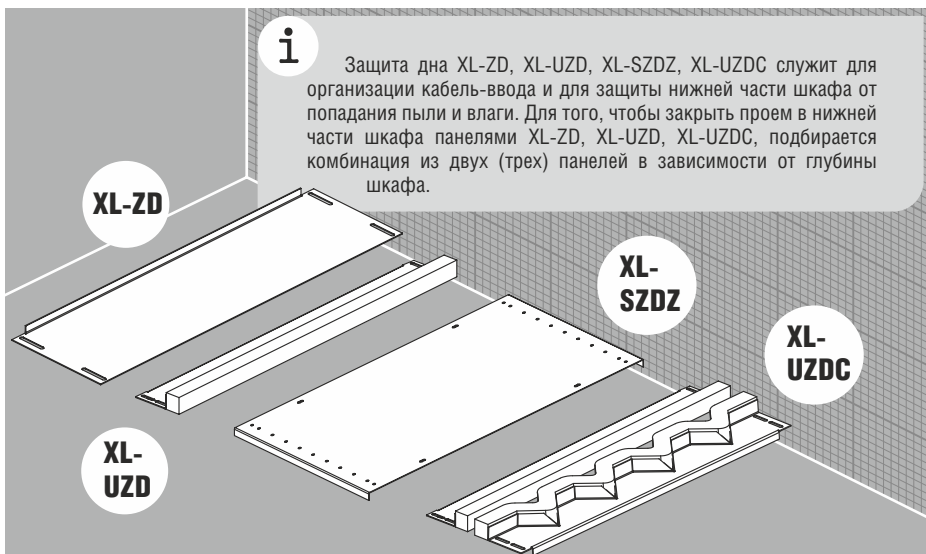

Защита дна XL-ZD, XL-UZD, XL-SZDZ, XL-UZDC

i

Защита дна XL-ZD, XL-UZD, XL-SZDZ, XL-UZDC служит для организации кабель-ввода и для защиты нижней части шкафа от попадания пыли и влаги. Для того, чтобы закрыть проем в нижней части шкафа панелями XL-ZD, XL-UZD, XL-UZDC, подбирается комбинация из двух (трех) панелей в зависимости от глубины шкафа.

Код	Ширина шкафа, мм	Размеры панели		Вес, кг	Кол-во в упаковке, шт.
		В, мм	С, мм		
XL-ZD14	400	272	100	0,35	1
XL-ZD16	600	472	100	0,61	1
XL-ZD18	800	672	100	0,88	1
XL-ZD110	1000	872	100	1,14	1
XL-ZD112	1200	1072	100	1,40	1
XL-ZD24	400	272	200	0,67	1
XL-ZD26	600	472	200	1,17	1
XL-ZD28	800	672	200	1,67	1
XL-ZD210	1000	872	200	2,16	1
XL-ZD212	1200	1072	200	2,66	1
XL-UZD14	400	272	105	0,70	2
XL-UZD16	600	472	105	1,22	2
XL-UZD18	800	672	105	1,74	2
XL-UZD110	1000	872	105	2,26	2
XL-UZD112	1200	1072	105	2,78	2
XL-UZDC14	400	272	105	0,64	2
XL-UZDC16	600	472	105	1,06	2
XL-UZDC18	800	672	105	1,54	2
XL-UZDC110	1000	872	105	1,96	2
XL-UZDC112	1200	1072	105	2,48	2

Код	Размеры шкафа		Размеры панели		Вес, кг	Кол-во в упаковке, шт.
	Ширина, мм	Глубина, мм	В, мм	С, мм		
XL-SZDZ64	600	400	510	295	1,23	1
XL-SZDZ66	600	600	510	495	2,07	1
XL-SZDZ68	600	800	510	695	2,90	1
XL-SZDZ84	800	400	710	295	1,70	1
XL-SZDZ86	800	600	710	495	2,85	1
XL-SZDZ88	800	800	710	695	4,00	1
XL-SZDZ104	1000	400	910	295	1,64	1
XL-SZDZ106	1000	600	910	495	3,11	1
XL-SZDZ108	1000	800	910	695	4,57	1
XL-SZDZ124	1200	400	1110	295	1,99	1
XL-SZDZ126	1200	600	1110	495	3,77	1
XL-SZDZ128	1200	800	1110	695	5,55	1