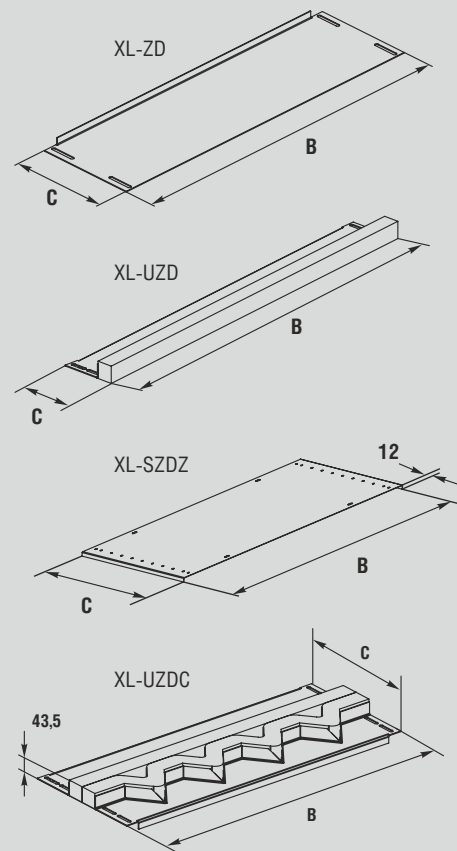

Защита дна XL-ZD, XL-UZD, XL-SZDZ, XL-UZDC

i

Защита дна XL-ZD, XL-UZD, XL-SZDZ, XL-UZDC служит для организации кабель-ввода и для защиты нижней части шкафа от попадания пыли и влаги. Для того, чтобы закрыть проем в нижней части шкафа панелями XL-ZD, XL-UZD, XL-UZDC, подбирается комбинация из двух (трех) панелей в зависимости от глубины шкафа.

Код	Ширина шкафа, мм	Размеры панели		Вес, кг	Кол-во в упаковке, шт.
		В, мм	С, мм		
XL-ZD14	400	272	100	0,35	1
XL-ZD16	600	472	100	0,61	1
XL-ZD18	800	672	100	0,88	1
XL-ZD110	1000	872	100	1,14	1
XL-ZD112	1200	1072	100	1,40	1
XL-ZD24	400	272	200	0,67	1
XL-ZD26	600	472	200	1,17	1
XL-ZD28	800	672	200	1,67	1
XL-ZD210	1000	872	200	2,16	1
XL-ZD212	1200	1072	200	2,66	1
XL-UZD14	400	272	105	0,70	2
XL-UZD16	600	472	105	1,22	2
XL-UZD18	800	672	105	1,74	2
XL-UZD110	1000	872	105	2,26	2
XL-UZD112	1200	1072	105	2,78	2
XL-UZDC14	400	272	105	0,64	2
XL-UZDC16	600	472	105	1,06	2
XL-UZDC18	800	672	105	1,54	2
XL-UZDC110	1000	872	105	1,96	2
XL-UZDC112	1200	1072	105	2,48	2

Код	Размеры шкафа		Размеры панели		Вес, кг	Кол-во в упаковке, шт.
	Ширина, мм	Глубина, мм	В, мм	С, мм		
XL-SZDZ64	600	400	510	295	1,23	1
XL-SZDZ66	600	600	510	495	2,07	1
XL-SZDZ68	600	800	510	695	2,90	1
XL-SZDZ84	800	400	710	295	1,70	1
XL-SZDZ86	800	600	710	495	2,85	1
XL-SZDZ88	800	800	710	695	4,00	1
XL-SZDZ104	1000	400	910	295	1,64	1
XL-SZDZ106	1000	600	910	495	3,11	1
XL-SZDZ108	1000	800	910	695	4,57	1
XL-SZDZ124	1200	400	1110	295	1,99	1
XL-SZDZ126	1200	600	1110	495	3,77	1
XL-SZDZ128	1200	800	1110	695	5,55	1

Технические характеристики

Материал: листовая сталь
Поверхность: цинковое покрытие
Уплотнение: пенополиуретан (для UZD, UZDC)
Комплект поставки: защита дна + к-т крепления, упаковка

Рис. 1

Рис. 2