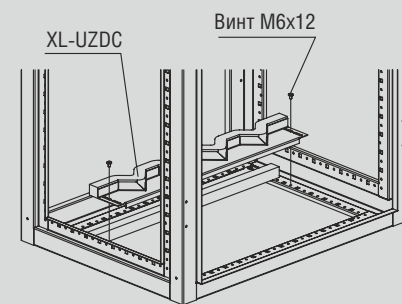

Код	Ширина шкафа, мм	Размеры панели		Вес, кг	Кол-во в упаковке, шт.
		В, мм	С, мм		
XL-ZD14	400	272	100	0,35	1
XL-ZD16	600	472	100	0,61	1
XL-ZD18	800	672	100	0,88	1
XL-ZD110	1000	872	100	1,14	1
XL-ZD112	1200	1072	100	1,40	1
XL-ZD24	400	272	200	0,67	1
XL-ZD26	600	472	200	1,17	1
XL-ZD28	800	672	200	1,67	1
XL-ZD210	1000	872	200	2,16	1
XL-ZD212	1200	1072	200	2,66	1
XL-UZD14	400	272	105	0,70	2
XL-UZD16	600	472	105	1,22	2
XL-UZD18	800	672	105	1,74	2
XL-UZD110	1000	872	105	2,26	2
XL-UZD112	1200	1072	105	2,78	2
XL-UZDC14	400	272	105	0,64	2
XL-UZDC16	600	472	105	1,06	2
XL-UZDC18	800	672	105	1,54	2
XL-UZDC110	1000	872	105	1,96	2
XL-UZDC112	1200	1072	105	2,48	2

Код	Размеры шкафа		Размеры панели		Вес, кг	Кол-во в упаковке, шт.
	Ширина, мм	Глубина, мм	В, мм	С, мм		
XL-SZDZ64	600	400	510	295	1,23	1
XL-SZDZ66	600	600	510	495	2,07	1
XL-SZDZ68	600	800	510	695	2,90	1
XL-SZDZ84	800	400	710	295	1,70	1
XL-SZDZ86	800	600	710	495	2,85	1
XL-SZDZ88	800	800	710	695	4,00	1
XL-SZDZ104	1000	400	910	295	1,64	1
XL-SZDZ106	1000	600	910	495	3,11	1
XL-SZDZ108	1000	800	910	695	4,57	1
XL-SZDZ124	1200	400	1110	295	1,99	1
XL-SZDZ126	1200	600	1110	495	3,77	1
XL-SZDZ128	1200	800	1110	695	5,55	1

Технические характеристики

Материал: листовая сталь
Поверхность: цинковое покрытие
Уплотнение: пенополиуретан (для UZD, UZDC)
Комплект поставки: защита дна + к-т крепления, упаковка

Рис. 1

Рис. 2