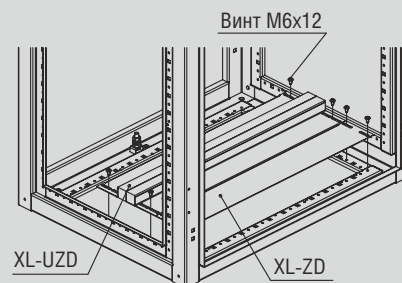

Код	Ширина шкафа, мм	Размеры панели		Вес, кг	Кол-во в упаковке, шт.
		В, мм	С, мм		
XL-ZD14	400	272	100	0,35	1
XL-ZD16	600	472	100	0,61	1
XL-ZD18	800	672	100	0,88	1
XL-ZD110	1000	872	100	1,14	1
XL-ZD112	1200	1072	100	1,40	1
XL-ZD24	400	272	200	0,67	1
XL-ZD26	600	472	200	1,17	1
XL-ZD28	800	672	200	1,67	1
XL-ZD210	1000	872	200	2,16	1
XL-ZD212	1200	1072	200	2,66	1
XL-UZD14	400	272	105	0,70	2
XL-UZD16	600	472	105	1,22	2
XL-UZD18	800	672	105	1,74	2
XL-UZD110	1000	872	105	2,26	2
XL-UZD112	1200	1072	105	2,78	2
XL-UZDC14	400	272	105	0,64	2
XL-UZDC16	600	472	105	1,06	2
XL-UZDC18	800	672	105	1,54	2
XL-UZDC110	1000	872	105	1,96	2
XL-UZDC112	1200	1072	105	2,48	2

Код	Размеры шкафа		Размеры панели		Вес, кг	Кол-во в упаковке, шт.
	Ширина, мм	Глубина, мм	В, мм	С, мм		
XL-SZDZ64	600	400	510	295	1,23	1
XL-SZDZ66	600	600	510	495	2,07	1
XL-SZDZ68	600	800	510	695	2,90	1
XL-SZDZ84	800	400	710	295	1,70	1
XL-SZDZ86	800	600	710	495	2,85	1
XL-SZDZ88	800	800	710	695	4,00	1
XL-SZDZ104	1000	400	910	295	1,64	1
XL-SZDZ106	1000	600	910	495	3,11	1
XL-SZDZ108	1000	800	910	695	4,57	1
XL-SZDZ124	1200	400	1110	295	1,99	1
XL-SZDZ126	1200	600	1110	495	3,77	1
XL-SZDZ128	1200	800	1110	695	5,55	1

Технические характеристики

Материал: листовая сталь
Поверхность: цинковое покрытие
Уплотнение: пенополиуретан (для UZD, UZDC)
Комплект поставки: защита дна + к-т крепления, упаковка

Рис. 1

Рис. 2