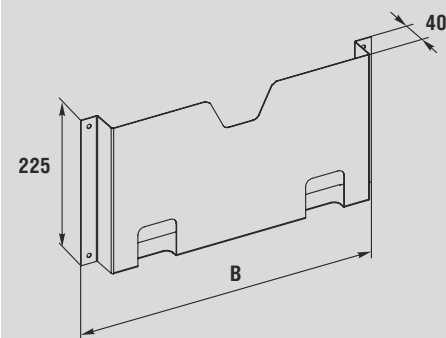

Карман для документации XL-KM, XL-KMб

i

Предназначен для хранения монтажных схем, компакт-дисков и др. Устанавливается на дверь на любой удобной высоте.

Рис. 1

Рис. 2

Код	Ширина створки двери, мм	Ширина кармана В, мм	Глубина кармана А, мм	Вес, кг	Кол-во в упаковке, шт.
XL-KM4	400	240	45	0,67	1
XL-KM5	500	340	45	0,67	1
XL-KM6	600	440	45	0,8	1
XL-KM8	800	640	45	1,16	1
XL-KMб4	400	240	90	0,96	1
XL-KMб5	500	340	90	1,13	1
XL-KMб6	600	440	90	1,42	1
XL-KMб8	800	640	90	1,95	1

Технические характеристики

- Материал:** листовая сталь
Поверхность: структурное порошковое напыление RAL 7035
Комплект поставки: карман + к-т крепления, упаковка

Рис. 3