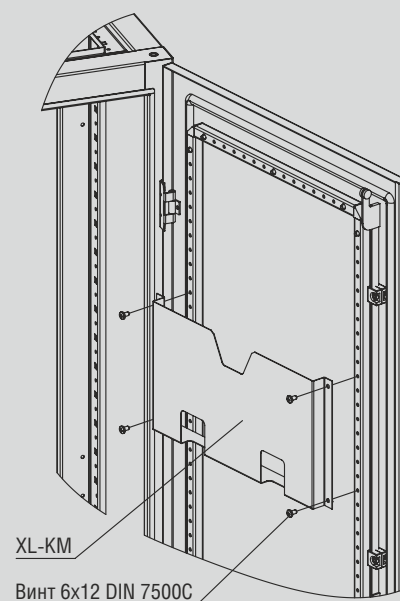

Карман для документации XL-KM, XL-KMб

i

Предназначен для хранения монтажных схем, компакт-дисков и др. Устанавливается на дверь на любой удобной высоте.

Рис. 1

Рис. 2

Код	Ширина створки двери, мм	Ширина кармана В, мм	Глубина кармана А, мм	Вес, кг	Кол-во в упаковке, шт.
XL-KM4	400	240	45	0,67	1
XL-KM5	500	340	45	0,67	1
XL-KM6	600	440	45	0,8	1
XL-KM8	800	640	45	1,16	1
XL-KMб4	400	240	90	0,96	1
XL-KMб5	500	340	90	1,13	1
XL-KMб6	600	440	90	1,42	1
XL-KMб8	800	640	90	1,95	1

Технические характеристики

- Материал:** листовая сталь
Поверхность: структурное порошковое напыление RAL 7035
Комплект поставки: карман + к-т крепления, упаковка

Рис. 3