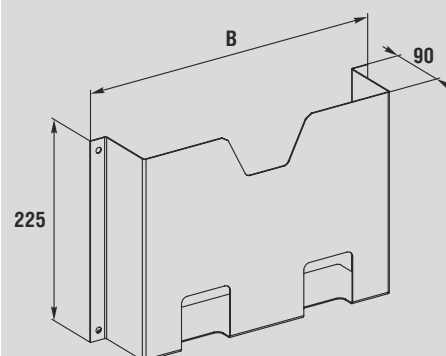

Карман для документации XL-KM, XL-KMб

i

Предназначен для хранения монтажных схем, компакт-дисков и др. Устанавливается на дверь на любой удобной высоте.

Рис. 1

Рис. 2

Код	Ширина створки двери, мм	Ширина кармана В, мм	Глубина кармана А, мм	Вес, кг	Кол-во в упаковке, шт.
XL-KM4	400	240	45	0,67	1
XL-KM5	500	340	45	0,67	1
XL-KM6	600	440	45	0,8	1
XL-KM8	800	640	45	1,16	1
XL-KMб4	400	240	90	0,96	1
XL-KMб5	500	340	90	1,13	1
XL-KMб6	600	440	90	1,42	1
XL-KMб8	800	640	90	1,95	1

Технические характеристики

- Материал:** листовая сталь
Поверхность: структурное порошковое напыление RAL 7035
Комплект поставки: карман + к-т крепления, упаковка

Рис. 3