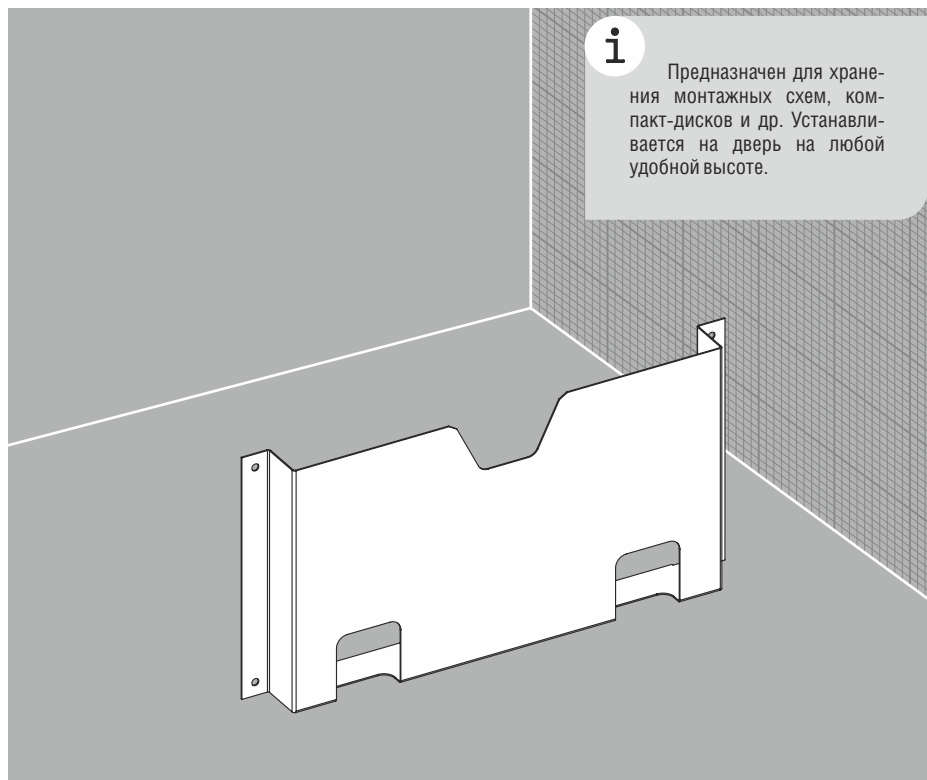

Карман для документации XL-KM, XL-KMб

i

Предназначен для хранения монтажных схем, компакт-дисков и др. Устанавливается на дверь на любой удобной высоте.

Рис. 1

Рис. 2

Код	Ширина створки двери, мм	Ширина кармана В, мм	Глубина кармана А, мм	Вес, кг	Кол-во в упаковке, шт.
XL-KM4	400	240	45	0,67	1
XL-KM5	500	340	45	0,67	1
XL-KM6	600	440	45	0,8	1
XL-KM8	800	640	45	1,16	1
XL-KMб4	400	240	90	0,96	1
XL-KMб5	500	340	90	1,13	1
XL-KMб6	600	440	90	1,42	1
XL-KMб8	800	640	90	1,95	1

Технические характеристики

- Материал:** листовая сталь
Поверхность: структурное порошковое напыление RAL 7035
Комплект поставки: карман + к-т крепления, упаковка

Рис. 3