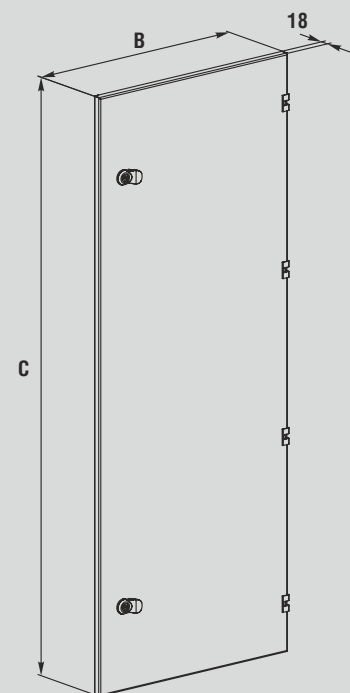

Внутренняя дверь XL-VD

Код	Высота шкафа, мм	Ширина шкафа, мм	Высота, мм	Ширина, мм	Вес, кг	Кол-во в упаковке, шт.
XL-VD146	1400	600	1255	488	8,38	1
XL-VD148	1400	800	1255	688	11,58	1
XL-VD166	1600	600	1455	488	9,70	1
XL-VD168	1600	800	1455	688	13,38	1
XL-VD186	1800	600	1655	488	11,00	1
XL-VD188	1800	800	1655	688	15,19	1
XL-VD206	2000	600	1855	488	12,32	1
XL-VD208	2000	800	1855	688	16,99	1
XL-VD226	2200	600	2055	488	14,09	1
XL-VD228	2200	800	2055	688	19,44	1

Технические характеристики

- Материал:** листовая сталь
- Поверхность:** структурное порошковое напыление RAL 7035
- Комплект поставки:** сплошная внутренняя дверь с замком, упор дверной, 2 шт. + к-т крепления, упаковка