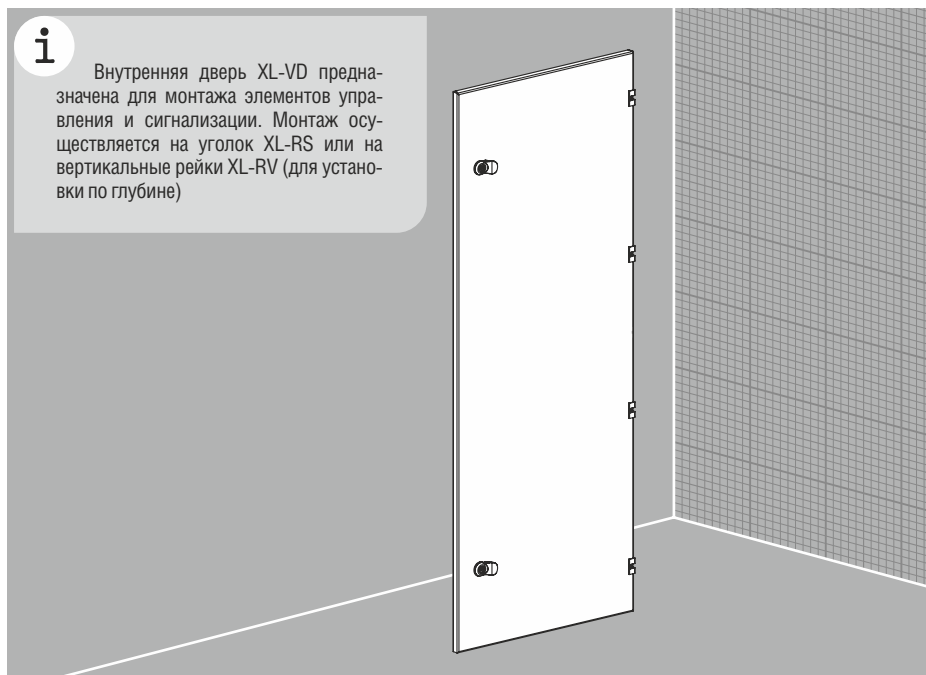

Внутренняя дверь XL-VD

Код	Высота шкафа, мм	Ширина шкафа, мм	Высота, мм	Ширина, мм	Вес, кг	Кол-во в упаковке, шт.
XL-VD146	1400	600	1255	488	8,38	1
XL-VD148	1400	800	1255	688	11,58	1
XL-VD166	1600	600	1455	488	9,70	1
XL-VD168	1600	800	1455	688	13,38	1
XL-VD186	1800	600	1655	488	11,00	1
XL-VD188	1800	800	1655	688	15,19	1
XL-VD206	2000	600	1855	488	12,32	1
XL-VD208	2000	800	1855	688	16,99	1
XL-VD226	2200	600	2055	488	14,09	1
XL-VD228	2200	800	2055	688	19,44	1

Технические характеристики

- Материал:** листовая сталь
- Поверхность:** структурное порошковое напыление RAL 7035
- Комплект поставки:** сплошная внутренняя дверь с замком, упор дверной, 2 шт. + к-т крепления, упаковка