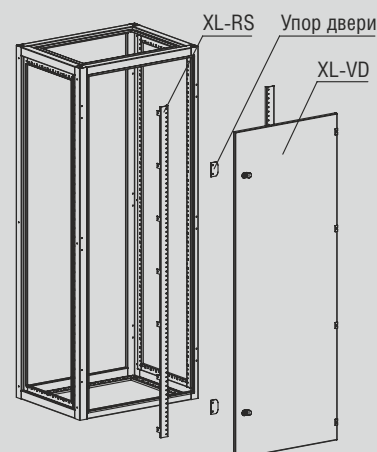

Внутренняя дверь XL-VD

Код	Высота шкафа, мм	Ширина шкафа, мм	Высота, мм	Ширина, мм	Вес, кг	Кол-во в упаковке, шт.
XL-VD146	1400	600	1255	488	8,38	1
XL-VD148	1400	800	1255	688	11,58	1
XL-VD166	1600	600	1455	488	9,70	1
XL-VD168	1600	800	1455	688	13,38	1
XL-VD186	1800	600	1655	488	11,00	1
XL-VD188	1800	800	1655	688	15,19	1
XL-VD206	2000	600	1855	488	12,32	1
XL-VD208	2000	800	1855	688	16,99	1
XL-VD226	2200	600	2055	488	14,09	1
XL-VD228	2200	800	2055	688	19,44	1

Технические характеристики

- Материал:** листовая сталь
- Поверхность:** структурное порошковое напыление RAL 7035
- Комплект поставки:** сплошная внутренняя дверь с замком, упор дверной, 2 шт. + к-т крепления, упаковка

Рис. 1

Рис. 2

Рис. 3