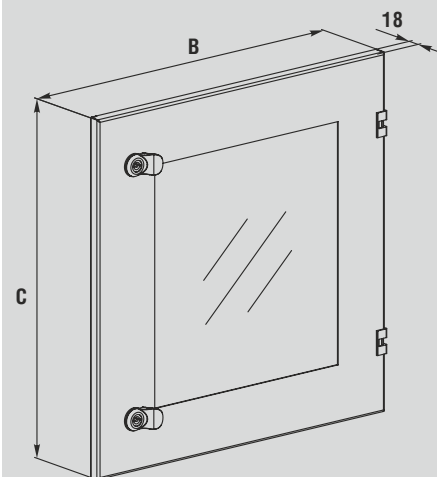

Обзорная внутренняя дверь для секционирования XL-OSVD

Рис. 1

Рис. 2

Код	Ширина шкафа, мм	Высота, мм	Ширина, мм	Высота проема, мм	Ширина проема, мм	Вес, кг	Кол-во в упаковке, шт.
XL-OSVD46	600	395	488	195	290	2,76	1
XL-OSVD48	800	395	688	195	490	3,82	1
XL-OSVD56	600	495	488	295	290	3,41	1
XL-OSVD58	800	495	688	295	490	4,72	1
XL-OSVD66	600	595	488	395	290	4,06	1
XL-OSVD68	800	595	688	395	490	5,62	1
XL-OSVD86	600	795	488	595	290	5,37	1
XL-OSVD88	800	795	688	595	490	7,42	1
XL-OSVD106	600	995	488	795	290	6,68	1
XL-OSVD108	800	995	688	795	490	9,22	1

Технические характеристики

- Материал:** листовая сталь, закаленное стекло
- Поверхность:** структурное порошковое напыление RAL 7035
- Комплект поставки:** обзорная внутренняя дверь для секционирования с замком, упор дверной, 2 шт. + к-т крепления, упаковка