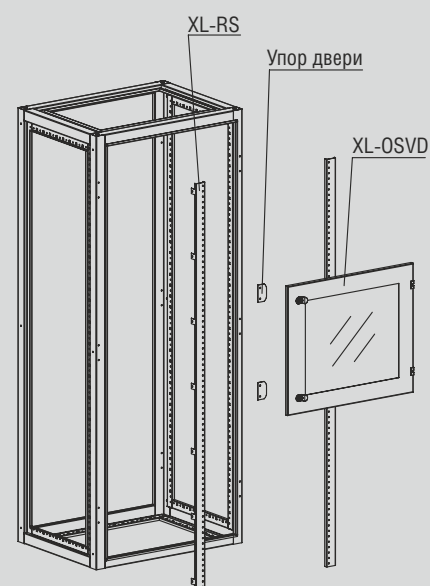

Обзорная внутренняя дверь для секционирования XL-OSVD

Рис. 1

Рис. 2

Код	Ширина шкафа, мм	Высота, мм	Ширина, мм	Высота проема, мм	Ширина проема, мм	Вес, кг	Кол-во в упаковке, шт.
XL-OSVD46	600	395	488	195	290	2,76	1
XL-OSVD48	800	395	688	195	490	3,82	1
XL-OSVD56	600	495	488	295	290	3,41	1
XL-OSVD58	800	495	688	295	490	4,72	1
XL-OSVD66	600	595	488	395	290	4,06	1
XL-OSVD68	800	595	688	395	490	5,62	1
XL-OSVD86	600	795	488	595	290	5,37	1
XL-OSVD88	800	795	688	595	490	7,42	1
XL-OSVD106	600	995	488	795	290	6,68	1
XL-OSVD108	800	995	688	795	490	9,22	1

Технические характеристики

- Материал:** листовая сталь, закаленное стекло
- Поверхность:** структурное порошковое напыление RAL 7035
- Комплект поставки:** обзорная внутренняя дверь для секционирования с замком, упор дверной, 2 шт. + к-т крепления, упаковка