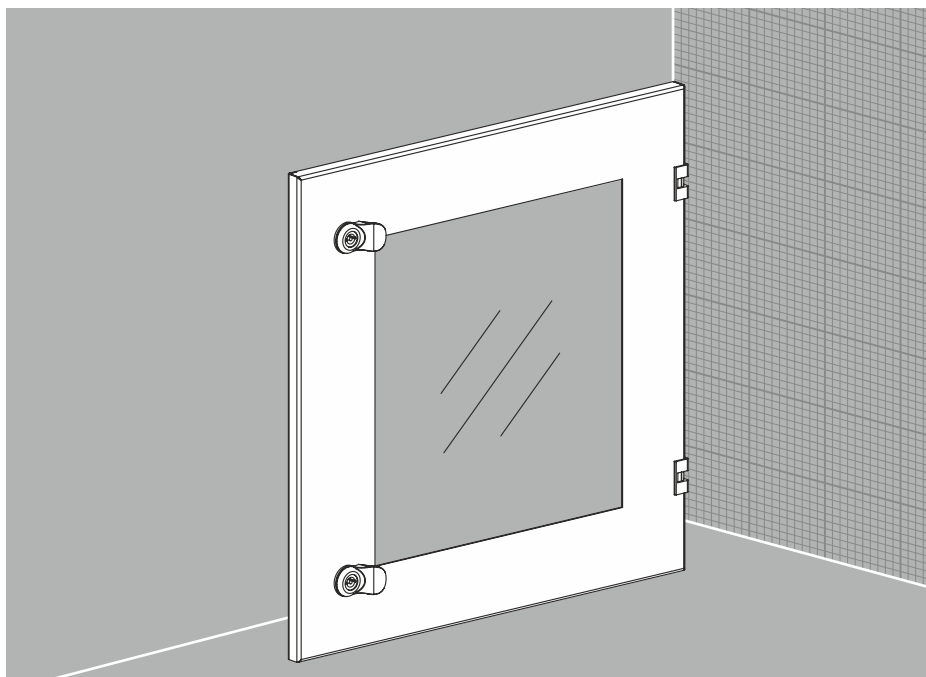

Обзорная внутренняя дверь для секционирования XL-OSVD

Рис. 1

Рис. 2

Код	Ширина шкафа, мм	Высота, мм	Ширина, мм	Высота проема, мм	Ширина проема, мм	Вес, кг	Кол-во в упаковке, шт.
XL-OSVD46	600	395	488	195	290	2,76	1
XL-OSVD48	800	395	688	195	490	3,82	1
XL-OSVD56	600	495	488	295	290	3,41	1
XL-OSVD58	800	495	688	295	490	4,72	1
XL-OSVD66	600	595	488	395	290	4,06	1
XL-OSVD68	800	595	688	395	490	5,62	1
XL-OSVD86	600	795	488	595	290	5,37	1
XL-OSVD88	800	795	688	595	490	7,42	1
XL-OSVD106	600	995	488	795	290	6,68	1
XL-OSVD108	800	995	688	795	490	9,22	1

Технические характеристики

- Материал:** листовая сталь, закаленное стекло
- Поверхность:** структурное порошковое напыление RAL 7035
- Комплект поставки:** обзорная внутренняя дверь для секционирования с замком, упор дверной, 2 шт. + к-т крепления, упаковка