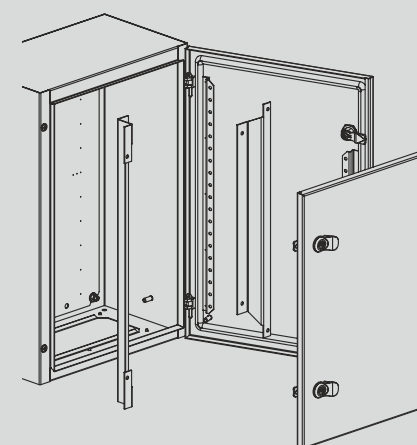

Внутренняя дверь L-VD

i

Внутренняя дверь L-VD предназначена для монтажа элементов управления и сигнализации в навесных шкафах

Рис. 1

Код	Высота двери С, мм	Ширина двери В, мм	Глубина установки, мм	Высота уголков С1, мм	Вес комплекта, кг.	Кол-во в упаковке, шт.
L-VD431	322	234	40	380	1,97	1
L-VD432	322	234	65	380	2,31	1
L-VD441	322	334	40	380	2,44	1
L-VD442	322	334	65	380	2,73	1
L-VD451	322	434	40	380	3,34	1
L-VD452	322	434	65	380	3,45	1
L-VD461	322	534	40	380	3,57	1
L-VD462	322	534	65	380	3,87	1
L-VD541	422	334	40	480	3,50	1
L-VD542	422	334	65	480	3,90	1
L-VD551	422	434	40	480	4,04	1
L-VD552	422	434	65	480	4,48	1
L-VD641	522	334	40	580	4,26	1
L-VD642	522	334	65	580	4,75	1
L-VD651	522	434	40	580	4,91	1
L-VD652	522	434	65	580	5,45	1
L-VD661	522	534	40	580	5,61	1
L-VD662	522	534	65	580	6,10	1
L-VD681	522	734	40	580	6,97	1
L-VD682	522	734	65	580	7,50	1
L-VD751	622	434	40	680	5,83	1
L-VD752	622	434	65	680	6,46	1
L-VD861	722	534	40	780	7,82	1
L-VD862	722	534	65	780	8,29	1
L-VD881	722	734	40	780	9,31	1
L-VD882	722	734	65	780	10,17	1
L-VD1061	922	534	40	880	9,53	1
L-VD1062	922	534	65	880	10,32	1
L-VD1081	922	734	40	880	11,95	1
L-VD1082	922	734	65	880	12,72	1
L-VD1261	1122	534	40	1080	11,49	1
L-VD1262	1122	534	65	1080	12,52	1
L-VD1281	1122	734	40	1080	14,36	1
L-VD1282	1122	734	65	1080	15,39	1
L-VD1461	1322	534	40	1280	13,52	1
L-VD1462	1322	534	65	1280	14,78	1
L-VD1481	1322	734	40	1280	16,81	1
L-VD1482	1322	734	65	1280	18,13	1

Рис. 2

Рис. 3

Технические характеристики

- Материал:** листовая сталь
- Поверхность:** структурное порошковое напыление RAL 7035
- Комплект поставки:** внутренняя дверь с замком, пластиковые ручки, 2 шт. + к-кт крепления, упаковка