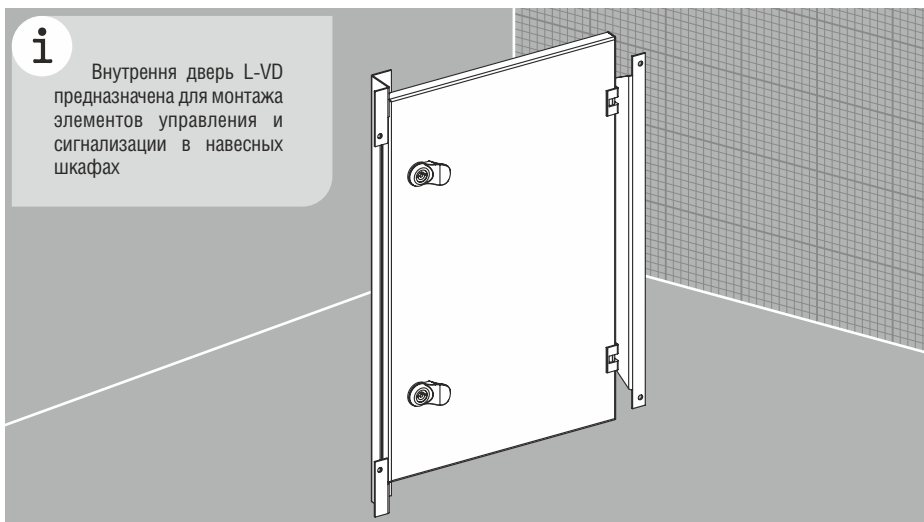

Внутренняя дверь L-VD

i

Внутренняя дверь L-VD предназначена для монтажа элементов управления и сигнализации в навесных шкафах

Рис. 1

Код	Высота двери С, мм	Ширина двери В, мм	Глубина установки, мм	Высота уголков С1, мм	Вес комплекта, кг.	Кол-во в упаковке, шт.
L-VD431	322	234	40	380	1,97	1
L-VD432	322	234	65	380	2,31	1
L-VD441	322	334	40	380	2,44	1
L-VD442	322	334	65	380	2,73	1
L-VD451	322	434	40	380	3,34	1
L-VD452	322	434	65	380	3,45	1
L-VD461	322	534	40	380	3,57	1
L-VD462	322	534	65	380	3,87	1
L-VD541	422	334	40	480	3,50	1
L-VD542	422	334	65	480	3,90	1
L-VD551	422	434	40	480	4,04	1
L-VD552	422	434	65	480	4,48	1
L-VD641	522	334	40	580	4,26	1
L-VD642	522	334	65	580	4,75	1
L-VD651	522	434	40	580	4,91	1
L-VD652	522	434	65	580	5,45	1
L-VD661	522	534	40	580	5,61	1
L-VD662	522	534	65	580	6,10	1
L-VD681	522	734	40	580	6,97	1
L-VD682	522	734	65	580	7,50	1
L-VD751	622	434	40	680	5,83	1
L-VD752	622	434	65	680	6,46	1
L-VD861	722	534	40	780	7,82	1
L-VD862	722	534	65	780	8,29	1
L-VD881	722	734	40	780	9,31	1
L-VD882	722	734	65	780	10,17	1
L-VD1061	922	534	40	880	9,53	1
L-VD1062	922	534	65	880	10,32	1
L-VD1081	922	734	40	880	11,95	1
L-VD1082	922	734	65	880	12,72	1
L-VD1261	1122	534	40	1080	11,49	1
L-VD1262	1122	534	65	1080	12,52	1
L-VD1281	1122	734	40	1080	14,36	1
L-VD1282	1122	734	65	1080	15,39	1
L-VD1461	1322	534	40	1280	13,52	1
L-VD1462	1322	534	65	1280	14,78	1
L-VD1481	1322	734	40	1280	16,81	1
L-VD1482	1322	734	65	1280	18,13	1

Рис. 2

Рис. 3

Технические характеристики

- Материал:** листовая сталь
- Поверхность:** структурное порошковое напыление RAL 7035
- Комплект поставки:** внутренняя дверь с замком, пластиковые ручки, 2 шт. + к-кт крепления, упаковка