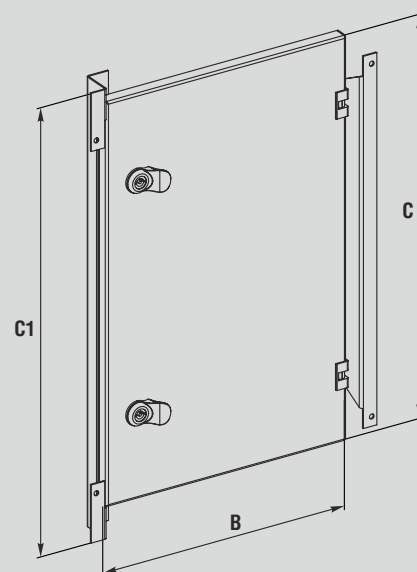

Внутренняя дверь L-VD

i

Внутренняя дверь L-VD предназначена для монтажа элементов управления и сигнализации в навесных шкафах

Рис. 1

Код	Высота двери С, мм	Ширина двери В, мм	Глубина установки, мм	Высота уголков С1, мм	Вес комплекта, кг.	Кол-во в упаковке, шт.
L-VD431	322	234	40	380	1,97	1
L-VD432	322	234	65	380	2,31	1
L-VD441	322	334	40	380	2,44	1
L-VD442	322	334	65	380	2,73	1
L-VD451	322	434	40	380	3,34	1
L-VD452	322	434	65	380	3,45	1
L-VD461	322	534	40	380	3,57	1
L-VD462	322	534	65	380	3,87	1
L-VD541	422	334	40	480	3,50	1
L-VD542	422	334	65	480	3,90	1
L-VD551	422	434	40	480	4,04	1
L-VD552	422	434	65	480	4,48	1
L-VD641	522	334	40	580	4,26	1
L-VD642	522	334	65	580	4,75	1
L-VD651	522	434	40	580	4,91	1
L-VD652	522	434	65	580	5,45	1
L-VD661	522	534	40	580	5,61	1
L-VD662	522	534	65	580	6,10	1
L-VD681	522	734	40	580	6,97	1
L-VD682	522	734	65	580	7,50	1
L-VD751	622	434	40	680	5,83	1
L-VD752	622	434	65	680	6,46	1
L-VD861	722	534	40	780	7,82	1
L-VD862	722	534	65	780	8,29	1
L-VD881	722	734	40	780	9,31	1
L-VD882	722	734	65	780	10,17	1
L-VD1061	922	534	40	880	9,53	1
L-VD1062	922	534	65	880	10,32	1
L-VD1081	922	734	40	880	11,95	1
L-VD1082	922	734	65	880	12,72	1
L-VD1261	1122	534	40	1080	11,49	1
L-VD1262	1122	534	65	1080	12,52	1
L-VD1281	1122	734	40	1080	14,36	1
L-VD1282	1122	734	65	1080	15,39	1
L-VD1461	1322	534	40	1280	13,52	1
L-VD1462	1322	534	65	1280	14,78	1
L-VD1481	1322	734	40	1280	16,81	1
L-VD1482	1322	734	65	1280	18,13	1

Рис. 2

Рис. 3

Технические характеристики

- Материал:** листовая сталь
- Поверхность:** структурное порошковое напыление RAL 7035
- Комплект поставки:** внутренняя дверь с замком, пластиковые ручки, 2 шт. + к-кт крепления, упаковка