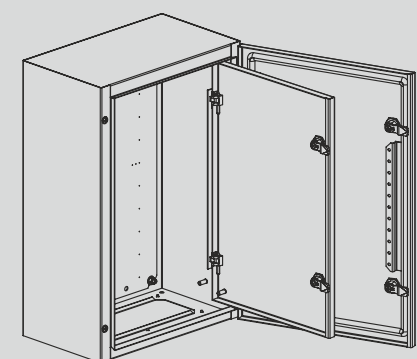

Внутренняя дверь L-VD

i

Внутренняя дверь L-VD предназначена для монтажа элементов управления и сигнализации в навесных шкафах

Рис. 1

Код	Высота двери С, мм	Ширина двери В, мм	Глубина установки, мм	Высота уголков С1, мм	Вес комплекта, кг.	Кол-во в упаковке, шт.
L-VD431	322	234	40	380	1,97	1
L-VD432	322	234	65	380	2,31	1
L-VD441	322	334	40	380	2,44	1
L-VD442	322	334	65	380	2,73	1
L-VD451	322	434	40	380	3,34	1
L-VD452	322	434	65	380	3,45	1
L-VD461	322	534	40	380	3,57	1
L-VD462	322	534	65	380	3,87	1
L-VD541	422	334	40	480	3,50	1
L-VD542	422	334	65	480	3,90	1
L-VD551	422	434	40	480	4,04	1
L-VD552	422	434	65	480	4,48	1
L-VD641	522	334	40	580	4,26	1
L-VD642	522	334	65	580	4,75	1
L-VD651	522	434	40	580	4,91	1
L-VD652	522	434	65	580	5,45	1
L-VD661	522	534	40	580	5,61	1
L-VD662	522	534	65	580	6,10	1
L-VD681	522	734	40	580	6,97	1
L-VD682	522	734	65	580	7,50	1
L-VD751	622	434	40	680	5,83	1
L-VD752	622	434	65	680	6,46	1
L-VD861	722	534	40	780	7,82	1
L-VD862	722	534	65	780	8,29	1
L-VD881	722	734	40	780	9,31	1
L-VD882	722	734	65	780	10,17	1
L-VD1061	922	534	40	880	9,53	1
L-VD1062	922	534	65	880	10,32	1
L-VD1081	922	734	40	880	11,95	1
L-VD1082	922	734	65	880	12,72	1
L-VD1261	1122	534	40	1080	11,49	1
L-VD1262	1122	534	65	1080	12,52	1
L-VD1281	1122	734	40	1080	14,36	1
L-VD1282	1122	734	65	1080	15,39	1
L-VD1461	1322	534	40	1280	13,52	1
L-VD1462	1322	534	65	1280	14,78	1
L-VD1481	1322	734	40	1280	16,81	1
L-VD1482	1322	734	65	1280	18,13	1

Рис. 2

Рис. 3

Технические характеристики

- Материал:** листовая сталь
- Поверхность:** структурное порошковое напыление RAL 7035
- Комплект поставки:** внутренняя дверь с замком, пластиковые ручки, 2 шт. + к-кт крепления, упаковка