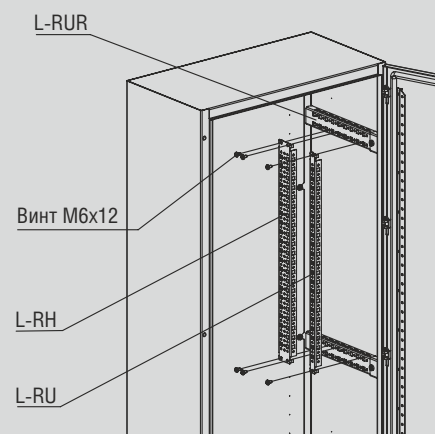

Рис. 2

Технические характеристики

- Материал:** листовая сталь
- Поверхность:** цинковое покрытие
- Комплект поставки:** рейка широкая (узкая), 2 шт.+ к-т крепления, упаковка

Рис. 3