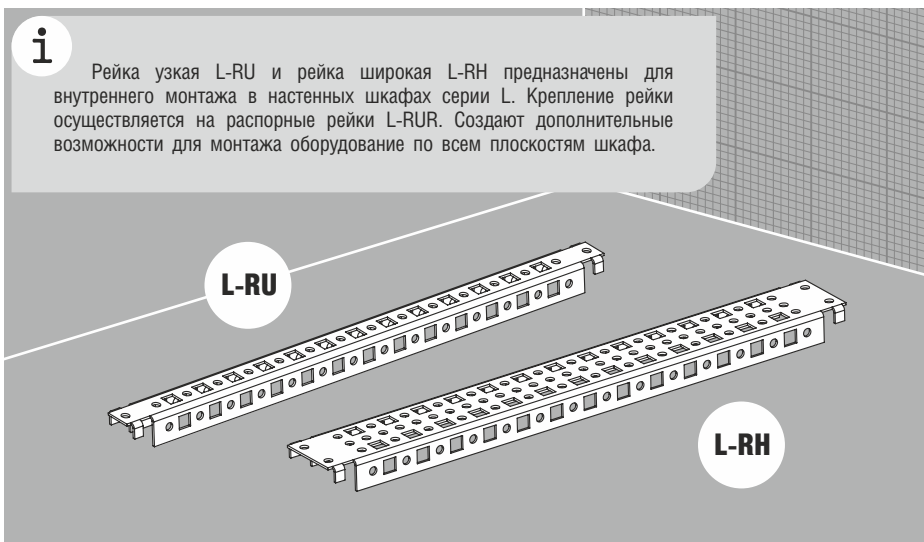

Рейка узкая L-RU Рейка широкая L-RH

Рис. 1

Код	Размер шкафа (высота/ширина/глубина), мм	Длина рейки, мм	Вес комплекта, кг.	Кол-во в упаковке, шт.
L-RU2	200	188	0,18	2
L-RU3	300	288	0,28	2
L-RU4	400	388	0,40	2
L-RU5	500	488	0,50	2
L-RU6	600	588	0,60	2
L-RU8	800	788	0,82	2

Код	Размер шкафа (высота/ширина/глубина), мм	Длина рейки, мм	Вес комплекта, кг.	Кол-во в упаковке, шт.
L-RH2	200	188	0,28	2
L-RH3	300	288	0,42	2
L-RH4	400	388	0,58	2
L-RH5	500	488	0,72	2
L-RH6	600	588	0,88	2
L-RH8	800	788	1,16	2

Рис. 2

Технические характеристики

- Материал:** листовая сталь
- Поверхность:** цинковое покрытие
- Комплект поставки:** рейка широкая (узкая), 2 шт.+ к-т крепления, упаковка

Рис. 3