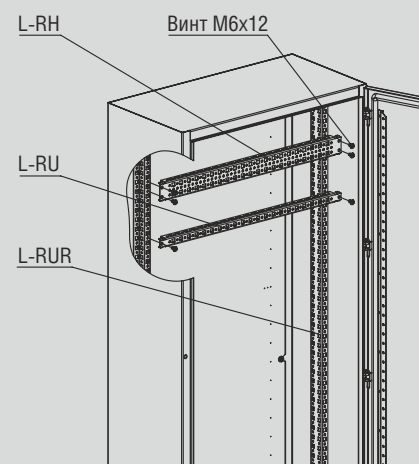

Рейка узкая L-RU Рейка широкая L-RH

Рис. 1

Код	Размер шкафа (высота/ширина/глубина), мм	Длина рейки, мм	Вес комплекта, кг.	Кол-во в упаковке, шт.
L-RU2	200	188	0,18	2
L-RU3	300	288	0,28	2
L-RU4	400	388	0,40	2
L-RU5	500	488	0,50	2
L-RU6	600	588	0,60	2
L-RU8	800	788	0,82	2

Код	Размер шкафа (высота/ширина/глубина), мм	Длина рейки, мм	Вес комплекта, кг.	Кол-во в упаковке, шт.
L-RH2	200	188	0,28	2
L-RH3	300	288	0,42	2
L-RH4	400	388	0,58	2
L-RH5	500	488	0,72	2
L-RH6	600	588	0,88	2
L-RH8	800	788	1,16	2

Рис. 2

Технические характеристики

- Материал:** листовая сталь
- Поверхность:** цинковое покрытие
- Комплект поставки:** рейка широкая (узкая), 2 шт.+ к-т крепления, упаковка

Рис. 3