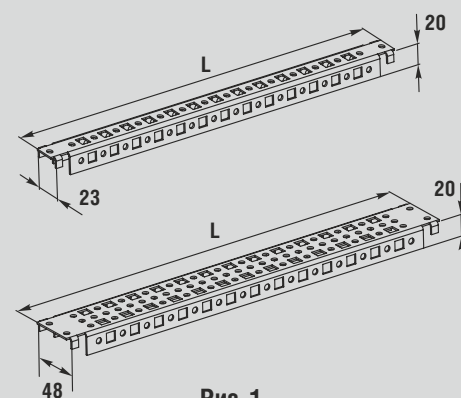

Рейка узкая L-RU Рейка широкая L-RH

Рис. 1

Код	Размер шкафа (высота/ширина/глубина), мм	Длина рейки, мм	Вес комплекта, кг.	Кол-во в упаковке, шт.
L-RU2	200	188	0,18	2
L-RU3	300	288	0,28	2
L-RU4	400	388	0,40	2
L-RU5	500	488	0,50	2
L-RU6	600	588	0,60	2
L-RU8	800	788	0,82	2

Код	Размер шкафа (высота/ширина/глубина), мм	Длина рейки, мм	Вес комплекта, кг.	Кол-во в упаковке, шт.
L-RH2	200	188	0,28	2
L-RH3	300	288	0,42	2
L-RH4	400	388	0,58	2
L-RH5	500	488	0,72	2
L-RH6	600	588	0,88	2
L-RH8	800	788	1,16	2

Рис. 2

Технические характеристики

- Материал:** листовая сталь
- Поверхность:** цинковое покрытие
- Комплект поставки:** рейка широкая (узкая), 2 шт.+ к-т крепления, упаковка

Рис. 3