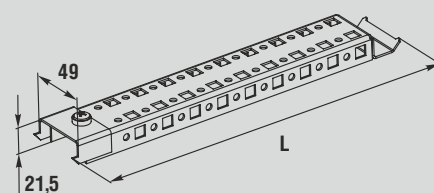

Рейка универсальная распорная L-RUR

i

Рейка универсальная распорная L-RUR позволяет разнообразить внутренний монтаж настенных шкафов серии L. Крепление реек осуществляется по всем плоскостям шкафа без механической доработки, не нарушая его целостность и тем самым сохраняет степень защиты. Два ряда системной перфорации обеспечивает дополнительную монтажную поверхность, например, для: реек L-RU, L-RH, концевого выключателя, термостата, светильника.

Код	Размер шкафа (высота/ширина/ глубина), мм	Длина рейки, мм	Вес комплекта, кг	Кол-во в упаковке, шт.
L-RUR2	230	229	0,38	2
L-RUR3	300	299	0,48	2
L-RUR4	400	399	0,62	2
L-RUR5	500	499	0,78	2
L-RUR6	600	599	0,92	2

Технические характеристики

Материал:	листовая сталь
Поверхность:	цинковое покрытие
Комплект поставки:	рейка универсальная распорная, 2шт. + к-т крепления, упаковка

Рис. 1

Рис. 2

Рис. 3