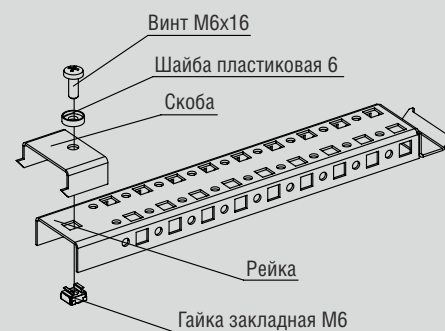

Рейка универсальная распорная L-RUR

i

Рейка универсальная распорная L-RUR позволяет разнообразить внутренний монтаж настенных шкафов серии L. Крепление реек осуществляется по всем плоскостям шкафа без механической доработки, не нарушая его целостность и тем самым сохраняет степень защиты. Два ряда системной перфорации обеспечивает дополнительную монтажную поверхность, например, для: реек L-RU, L-RH, концевого выключателя, термостата, светильника.

Код	Размер шкафа (высота/ширина/ глубина), мм	Длина рейки, мм	Вес комплекта, кг	Кол-во в упаковке, шт.
L-RUR2	230	229	0,38	2
L-RUR3	300	299	0,48	2
L-RUR4	400	399	0,62	2
L-RUR5	500	499	0,78	2
L-RUR6	600	599	0,92	2

Технические характеристики

Материал:	листовая сталь
Поверхность:	цинковое покрытие
Комплект поставки:	рейка универсальная распорная, 2шт. + к-т крепления, упаковка

Рис. 1

Рис. 2

Рис. 3