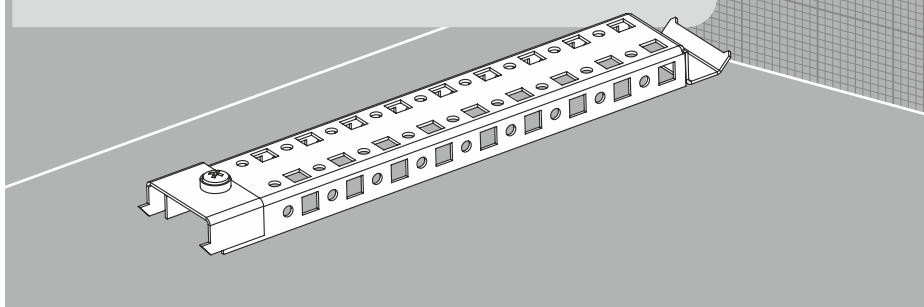

Рейка универсальная распорная L-RUR

i

Рейка универсальная распорная L-RUR позволяет разнообразить внутренний монтаж настенных шкафов серии L. Крепление реек осуществляется по всем плоскостям шкафа без механической доработки, не нарушая его целостность и тем самым сохраняет степень защиты. Два ряда системной перфорации обеспечивает дополнительную монтажную поверхность, например, для: реек L-RU, L-RH, концевого выключателя, термостата, светильника.

Код	Размер шкафа (высота/ширина/ глубина), мм	Длина рейки, мм	Вес комплекта, кг	Кол-во в упаковке, шт.
L-RUR2	230	229	0,38	2
L-RUR3	300	299	0,48	2
L-RUR4	400	399	0,62	2
L-RUR5	500	499	0,78	2
L-RUR6	600	599	0,92	2

Технические характеристики

Материал:	листовая сталь
Поверхность:	цинковое покрытие
Комплект поставки:	рейка универсальная распорная, 2шт. + к-т крепления, упаковка

Рис. 1

Рис. 2

Рис. 3