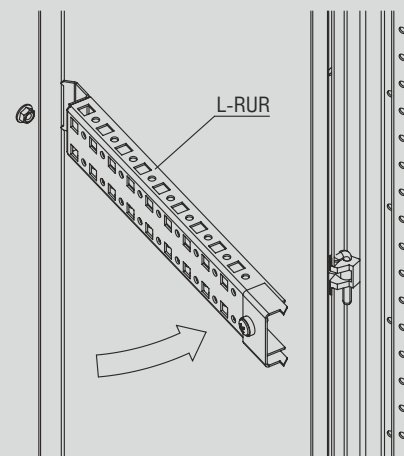

Рейка универсальная распорная L-RUR

i

Рейка универсальная распорная L-RUR позволяет разнообразить внутренний монтаж настенных шкафов серии L. Крепление реек осуществляется по всем плоскостям шкафа без механической доработки, не нарушая его целостность и тем самым сохраняет степень защиты. Два ряда системной перфорации обеспечивает дополнительную монтажную поверхность, например, для: реек L-RU, L-RH, концевого выключателя, термостата, светильника.

Технические характеристики

Материал:	листовая сталь
Поверхность:	цинковое покрытие
Комплект поставки:	рейка универсальная распорная, 2шт. + к-т крепления, упаковка

Рис. 1

Рис. 2

Рис. 3