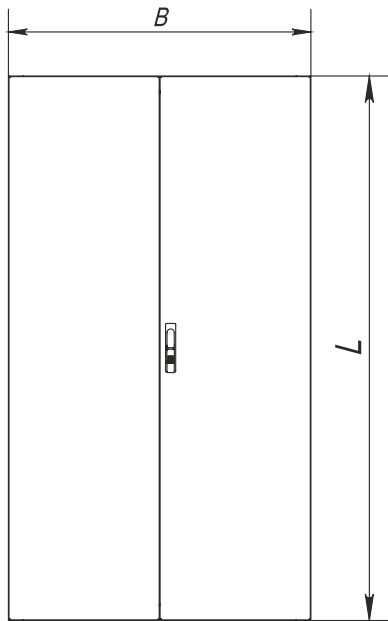

Frontansicht

Linksansicht, Schnitt

Montageplatte

Rechte Tür, Innenansicht

Linke Tür, Innenansicht

Oberansicht, Schnitt  
(ohne Dachblech)

Abmessungen (Schrank)			Abmessungen (Montageplatte)		Nützliche Tiefe, mm	Gewicht, kg	Best.-Nr.
Höhe L, mm	Breite B, mm	Tiefe C, mm	Höhe L1, mm	Breite B1, mm			
1800	1000	400	1650	914	383	90	XMD55-18104
1800	1000	600	1650	914	583	100	XMD55-18106
2000	1000	400	1850	914	383	98	XMD55-20104
2000	1000	600	1850	914	583	110	XMD55-20106