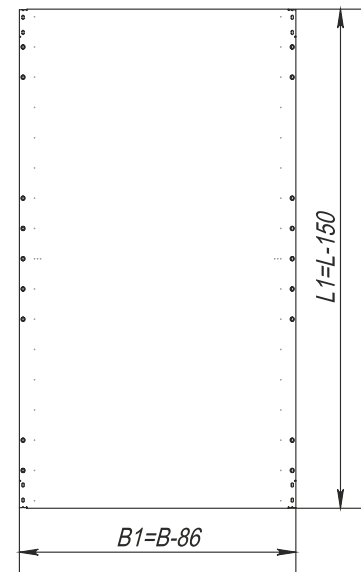

Frontansicht

Linksansicht, Schnitt

Montageplatte

Rechte Tür, Innenansicht

Linke Tür, Innenansicht

Oberansicht, Schnitt  
(ohne Dachblech)

Abmessungen (Schrank)			Abmessungen (Montageplatte)		Nützliche Tiefe, mm	Gewicht, kg	Best.-Nr.
Höhe L, mm	Breite B, mm	Tiefe C, mm	Höhe L1, mm	Breite B1, mm			
1800	1000	400	1650	914	383	90	XMD55-18104
1800	1000	600	1650	914	583	100	XMD55-18106
2000	1000	400	1850	914	383	98	XMD55-20104
2000	1000	600	1850	914	583	110	XMD55-20106