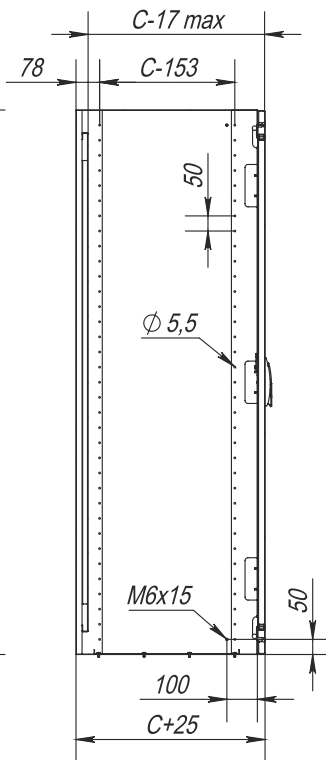

Frontansicht

Linksansicht, Schnitt

Montageplatte

Rechte Tür, Innenansicht

Linke Tür, Innenansicht

Oberansicht, Schnitt  
(ohne Dachblech)

Abmessungen (Schrank)			Abmessungen (Montageplatte)		Nützliche Tiefe, mm	Gewicht, kg	Best.-Nr.
Höhe L, mm	Breite B, mm	Tiefe C, mm	Höhe L1, mm	Breite B1, mm			
1800	1000	400	1650	914	383	90	XMD55-18104
1800	1000	600	1650	914	583	100	XMD55-18106
2000	1000	400	1850	914	383	98	XMD55-20104
2000	1000	600	1850	914	583	110	XMD55-20106