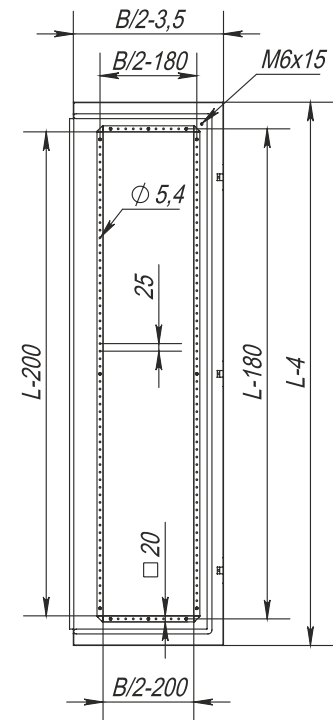

Frontansicht

Linksansicht, Schnitt

Montageplatte

Rechte Tür, Innenansicht

Linke Tür, Innenansicht

Oberansicht, Schnitt  
(ohne Dachblech)

Abmessungen (Schrank)			Abmessungen (Montageplatte)		Nützliche Tiefe, mm	Gewicht, kg	Best.-Nr.
Höhe L, mm	Breite B, mm	Tiefe C, mm	Höhe L1, mm	Breite B1, mm			
1800	1000	400	1650	914	383	90	XMD55-18104
1800	1000	600	1650	914	583	100	XMD55-18106
2000	1000	400	1850	914	383	98	XMD55-20104
2000	1000	600	1850	914	583	110	XMD55-20106