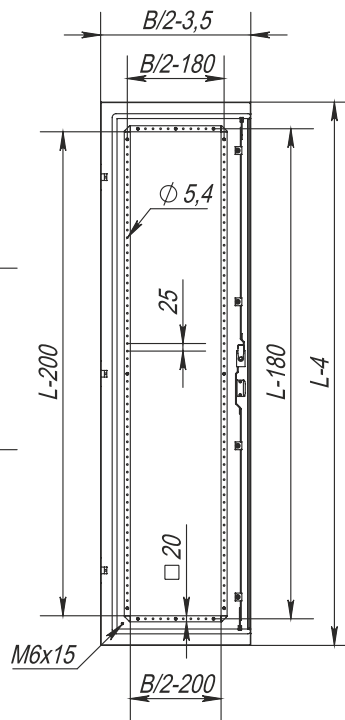

Frontansicht

Linksansicht, Schnitt

Montageplatte

Rechte Tür, Innenansicht

Linke Tür, Innenansicht

Oberansicht, Schnitt  
(ohne Dachblech)

Abmessungen (Schrank)			Abmessungen (Montageplatte)		Nützliche Tiefe, mm	Gewicht, kg	Best.-Nr.
Höhe L, mm	Breite B, mm	Tiefe C, mm	Höhe L1, mm	Breite B1, mm			
1800	1000	400	1650	914	383	90	XMD55-18104
1800	1000	600	1650	914	583	100	XMD55-18106
2000	1000	400	1850	914	383	98	XMD55-20104
2000	1000	600	1850	914	583	110	XMD55-20106