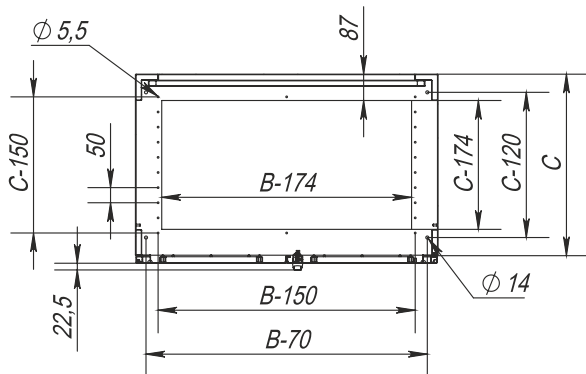

Frontansicht

Linksansicht, Schnitt

Montageplatte

Rechte Tür, Innenansicht

Linke Tür, Innenansicht

Oberansicht, Schnitt  
(ohne Dachblech)

Abmessungen (Schrank)			Abmessungen (Montageplatte)		Nützliche Tiefe, mm	Gewicht, kg	Best.-Nr.
Höhe L, mm	Breite B, mm	Tiefe C, mm	Höhe L1, mm	Breite B1, mm			
1800	1000	400	1650	914	383	90	XMD55-18104
1800	1000	600	1650	914	583	100	XMD55-18106
2000	1000	400	1850	914	383	98	XMD55-20104
2000	1000	600	1850	914	583	110	XMD55-20106