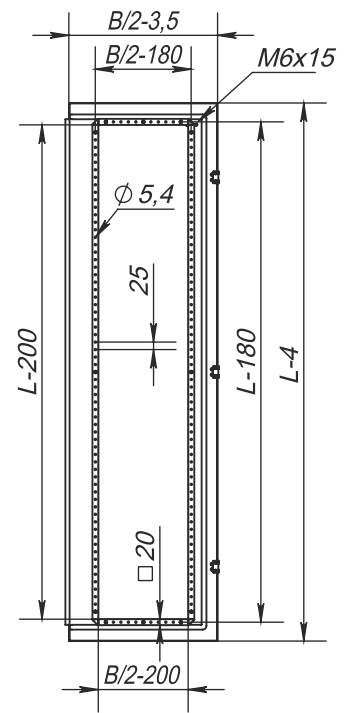

Frontansicht

Linksansicht, Schnitt

Montageplatte

Oberansicht, Schnitt
(ohne Dachblech)

Rechte Tür, Innenansicht

Linke Tür, Innenansicht

Abmessungen (Schrank)			Abmessungen (Montageplatte)		Nützliche Tiefe, mm	Gewicht, kg	Best.-Nr.
Höhe L, mm	Breite B, mm	Tiefe C, mm	Höhe L1, mm	Breite B1, mm			
1600	1200	400	1450	1114	376	85	XMDS55-16124
1800	1200	400	1650	1114	376	93	XMDS55-18124
2000	1200	400	1850	1114	376	101	XMDS55-20124