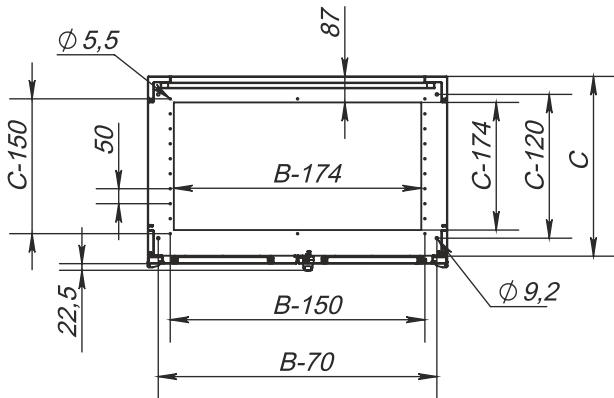

Frontansicht

Linksansicht, Schnitt

Montageplatte

Oberansicht, Schnitt
(ohne Dachblech)

Rechte Tür, Innenansicht

Linke Tür, Innenansicht

Abmessungen (Schrank)			Abmessungen (Montageplatte)		Nützliche Tiefe, mm	Gewicht, kg	Best.-Nr.
Höhe L, mm	Breite B, mm	Tiefe C, mm	Höhe L1, mm	Breite B1, mm			
1600	1200	400	1450	1114	376	85	XMDS55-16124
1800	1200	400	1650	1114	376	93	XMDS55-18124
2000	1200	400	1850	1114	376	101	XMDS55-20124