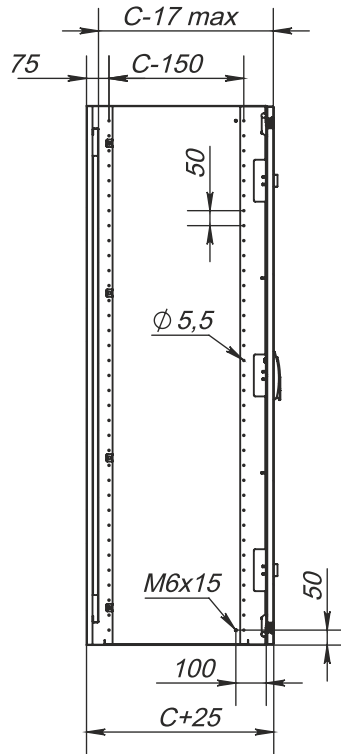

Frontansicht

Linksansicht, Schnitt

Montageplatte

Oberansicht, Schnitt
(ohne Dachblech)

Rechte Tür, Innenansicht

Linke Tür, Innenansicht

Abmessungen (Schrank)			Abmessungen (Montageplatte)		Nützliche Tiefe, mm	Gewicht, kg	Best.-Nr.
Höhe L, mm	Breite B, mm	Tiefe C, mm	Höhe L1, mm	Breite B1, mm			
1600	1200	400	1450	1114	376	85	XMDS55-16124
1800	1200	400	1650	1114	376	93	XMDS55-18124
2000	1200	400	1850	1114	376	101	XMDS55-20124