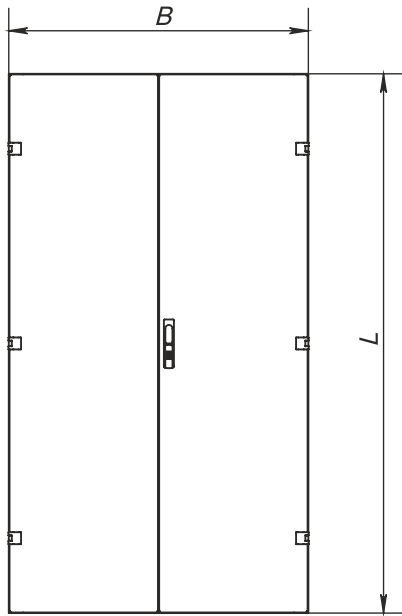

Frontansicht

Linksansicht, Schnitt

Montageplatte

Oberansicht, Schnitt
(ohne Dachblech)

Rechte Tür, Innenansicht

Linke Tür, Innenansicht

Abmessungen (Schrank)			Abmessungen (Montageplatte)		Nützliche Tiefe, mm	Gewicht, kg	Best.-Nr.
Höhe L, mm	Breite B, mm	Tiefe C, mm	Höhe L1, mm	Breite B1, mm			
1600	1200	400	1450	1114	376	85	XMDS55-16124
1800	1200	400	1650	1114	376	93	XMDS55-18124
2000	1200	400	1850	1114	376	101	XMDS55-20124