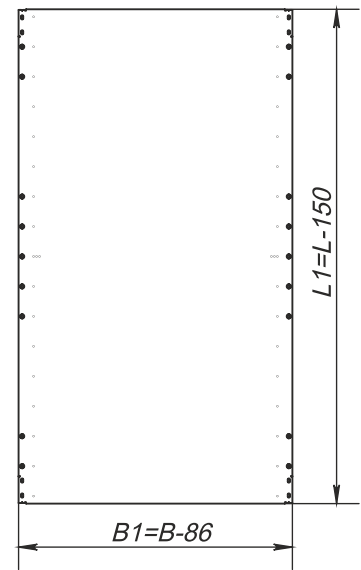

Frontansicht

Linksansicht, Schnitt

Montageplatte

Oberansicht, Schnitt
(ohne Dachblech)

Rechte Tür, Innenansicht

Linke Tür, Innenansicht

Abmessungen (Schrank)			Abmessungen (Montageplatte)		Nützliche Tiefe, mm	Gewicht, kg	Best.-Nr.
Höhe L, mm	Breite B, mm	Tiefe C, mm	Höhe L1, mm	Breite B1, mm			
1600	1200	400	1450	1114	376	85	XMDS55-16124
1800	1200	400	1650	1114	376	93	XMDS55-18124
2000	1200	400	1850	1114	376	101	XMDS55-20124