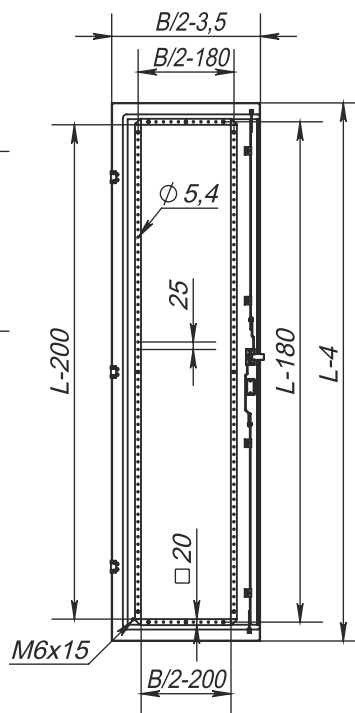

Frontansicht

Linksansicht, Schnitt

Montageplatte

Oberansicht, Schnitt
(ohne Dachblech)

Rechte Tür, Innenansicht

Linke Tür, Innenansicht

Abmessungen (Schrank)			Abmessungen (Montageplatte)		Nützliche Tiefe, mm	Gewicht, kg	Best.-Nr.
Höhe L, mm	Breite B, mm	Tiefe C, mm	Höhe L1, mm	Breite B1, mm			
1600	1200	400	1450	1114	376	85	XMDS55-16124
1800	1200	400	1650	1114	376	93	XMDS55-18124
2000	1200	400	1850	1114	376	101	XMDS55-20124