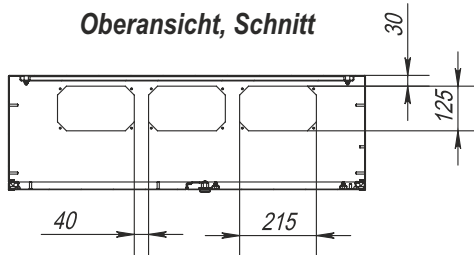

**Frontansicht**

**Linksansicht, Schnitt**

**Oberansicht, Schnitt**

**Innenansicht auf die Tür**

**Montageplatte**

Abmessungen (Schrank)			Abmessungen (Montageplatte)		Nützliche Tiefe, mm	Panel für Kabeldurchführung		Anzahl (Schlösser)	Gewicht, kg	Best.-Nr.
Höhe L, mm	Breite B, mm	Tiefe C, mm	Höhe L1, mm	Breite B1, mm		Abmessungen, mm	Anzahl			
600	1000	320	540	935	304	115x310	2	2	37	LD55-6103
800	1000	320	740	935	304	115x310	2	2	48	LD55-8103
600	1200	320	540	1135	304	115x500	2	2	59	LD55-6123
800	1200	320	740	1135	304	115x500	2	2	70	LD55-8123
1000	1000	320	940	935	304	115x310	2	1	59	LD55-10103
1200	1000	320	1140	935	304	115x310	2	1	70	LD55-12103