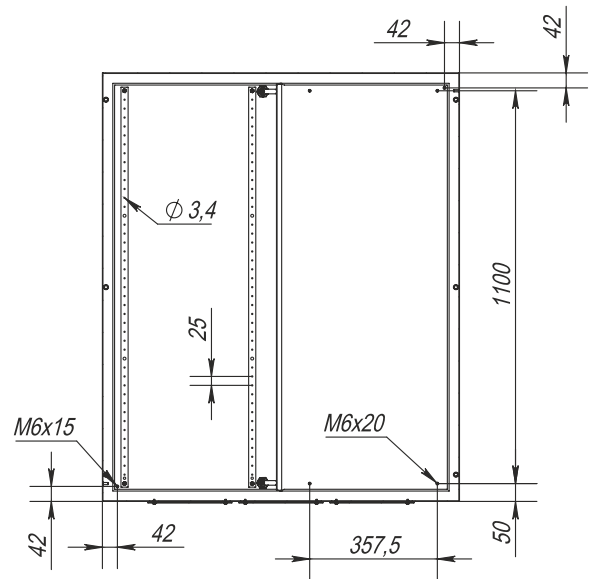

**Frontansicht**

**Linksansicht, Schnitt**

**Oberansicht, Schnitt**

**Innenansicht auf die Tür**

**Montageplatte**

Abmessungen (Schrank)			Abmessungen (Montageplatte)		Nützliche Tiefe, mm	Panel für Kabeldurchführung		Anzahl (Schlösser)	Gewicht, kg	Best.-Nr.
Höhe L, mm	Breite B, mm	Tiefe C, mm	Höhe L1, mm	Breite B1, mm		Abmessungen, mm	Anzahl			
600	1000	320	540	935	304	115x310	2	2	37	LD55-6103
800	1000	320	740	935	304	115x310	2	2	48	LD55-8103
600	1200	320	540	1135	304	115x500	2	2	59	LD55-6123
800	1200	320	740	1135	304	115x500	2	2	70	LD55-8123
1000	1000	320	940	935	304	115x310	2	1	59	LD55-10103
1200	1000	320	1140	935	304	115x310	2	1	70	LD55-12103