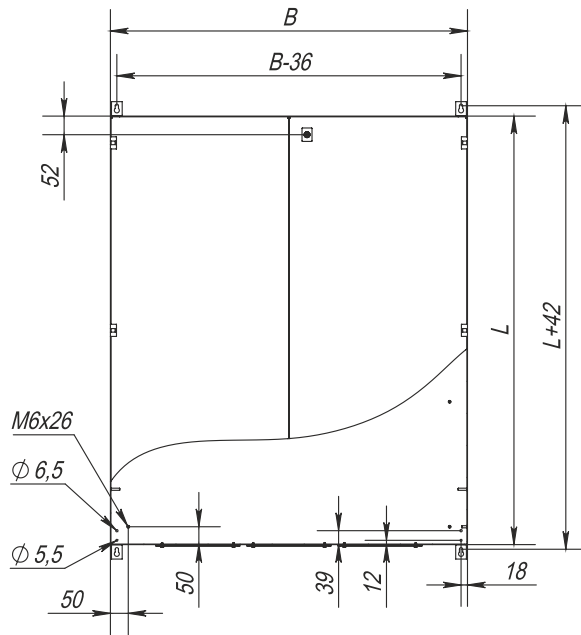

**Frontansicht**

**Linksansicht, Schnitt**

**Oberansicht, Schnitt**

**Innenansicht auf die Tür**

**Montageplatte**

Abmessungen (Schrank)			Abmessungen (Montageplatte)		Nützliche Tiefe, mm	Panel für Kabeldurchführung		Anzahl (Schlösser)	Gewicht, kg	Best.-Nr.
Höhe L, mm	Breite B, mm	Tiefe C, mm	Höhe L1, mm	Breite B1, mm		Abmessungen, mm	Anzahl			
600	1000	320	540	935	304	115x310	2	2	37	LD55-6103
800	1000	320	740	935	304	115x310	2	2	48	LD55-8103
600	1200	320	540	1135	304	115x500	2	2	59	LD55-6123
800	1200	320	740	1135	304	115x500	2	2	70	LD55-8123
1000	1000	320	940	935	304	115x310	2	1	59	LD55-10103
1200	1000	320	1140	935	304	115x310	2	1	70	LD55-12103