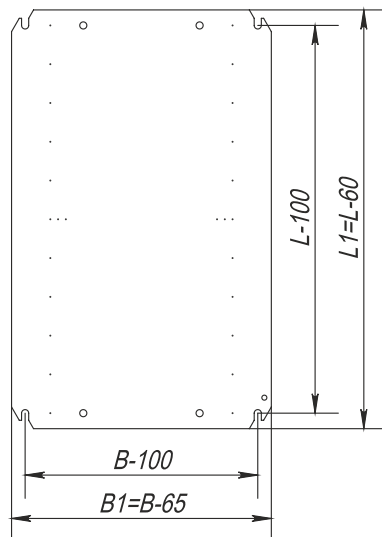

**Frontansicht**

**Linksansicht, Schnitt**

**Oberansicht, Schnitt**

**Innenansicht auf die Tür**

**Montageplatte**

Abmessungen (Schrank)			Abmessungen (Montageplatte)		Nützliche Tiefe, mm	Panel für Kabeldurchführung		Anzahl (Schlösser)	Gewicht, kg	Best.-Nr.
Höhe L, mm	Breite B, mm	Tiefe C, mm	Höhe L1, mm	Breite B1, mm		Abmessungen, mm	Anzahl			
600	1000	320	540	935	304	115x310	2	2	37	LD55-6103
800	1000	320	740	935	304	115x310	2	2	48	LD55-8103
600	1200	320	540	1135	304	115x500	2	2	59	LD55-6123
800	1200	320	740	1135	304	115x500	2	2	70	LD55-8123
1000	1000	320	940	935	304	115x310	2	1	59	LD55-10103
1200	1000	320	1140	935	304	115x310	2	1	70	LD55-12103