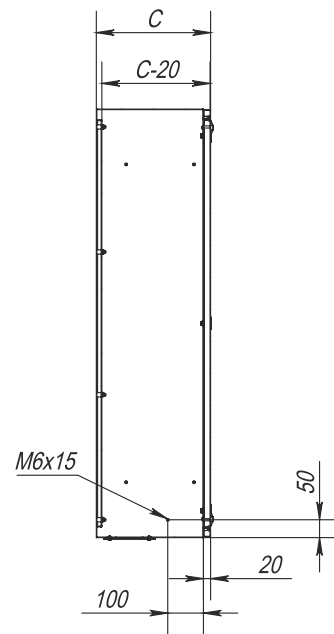

**Frontansicht**

**Linksansicht, Schnitt**

**Oberansicht, Schnitt**

**Innenansicht auf die Tür**

**Montageplatte**

Abmessungen (Schrank)			Abmessungen (Montageplatte)		Nützliche Tiefe, mm	Panel für Kabeldurchführung		Anzahl (Schlösser)	Gewicht, kg	Best.-Nr.
Höhe L, mm	Breite B, mm	Tiefe C, mm	Höhe L1, mm	Breite B1, mm		Abmessungen, mm	Anzahl			
600	1000	320	540	935	304	115x310	2	2	37	LD55-6103
800	1000	320	740	935	304	115x310	2	2	48	LD55-8103
600	1200	320	540	1135	304	115x500	2	2	59	LD55-6123
800	1200	320	740	1135	304	115x500	2	2	70	LD55-8123
1000	1000	320	940	935	304	115x310	2	1	59	LD55-10103
1200	1000	320	1140	935	304	115x310	2	1	70	LD55-12103