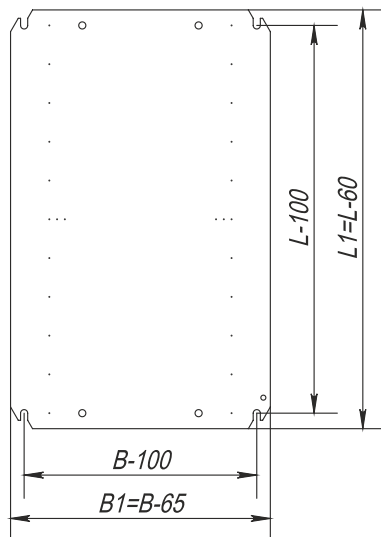

Front view

Left-side view, section

Top view, section

InnenanSide auf die Tür

Mounting plate

Dimensions (Enclosure)			Dimensions (Mounting plate)		Useful Depth, mm	Cable-entry panel		Number (Lock)	Weight, kg	Order No.
Height L, mm	Width B, mm	Depth C, mm	Height L1, mm	Width B1, mm		Dimensions, mm	Number			
600	1000	320	540	935	304	115x310	2	2	37	LD55-6103
800	1000	320	740	935	304	115x310	2	2	48	LD55-8103
600	1200	320	540	1135	304	115x500	2	2	59	LD55-6123
800	1200	320	740	1135	304	115x500	2	2	70	LD55-8123
1000	1000	320	940	935	304	115x310	2	1	59	LD55-10103
1200	1000	320	1140	935	304	115x310	2	1	70	LD55-12103