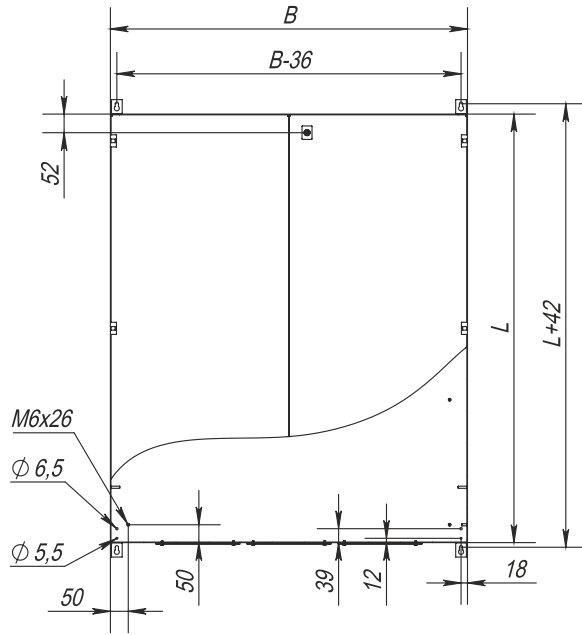

Front view

Left-side view, section

Top view, section

InnenanSide auf die Tür

Mounting plate

Dimensions (Enclosure)			Dimensions (Mounting plate)		Useful Depth, mm	Cable-entry panel		Number (Lock)	Weight, kg	Order No.
Height L, mm	Width B, mm	Depth C, mm	Height L1, mm	Width B1, mm		Dimensions, mm	Number			
600	1000	320	540	935	304	115x310	2	2	37	LD55-6103
800	1000	320	740	935	304	115x310	2	2	48	LD55-8103
600	1200	320	540	1135	304	115x500	2	2	59	LD55-6123
800	1200	320	740	1135	304	115x500	2	2	70	LD55-8123
1000	1000	320	940	935	304	115x310	2	1	59	LD55-10103
1200	1000	320	1140	935	304	115x310	2	1	70	LD55-12103