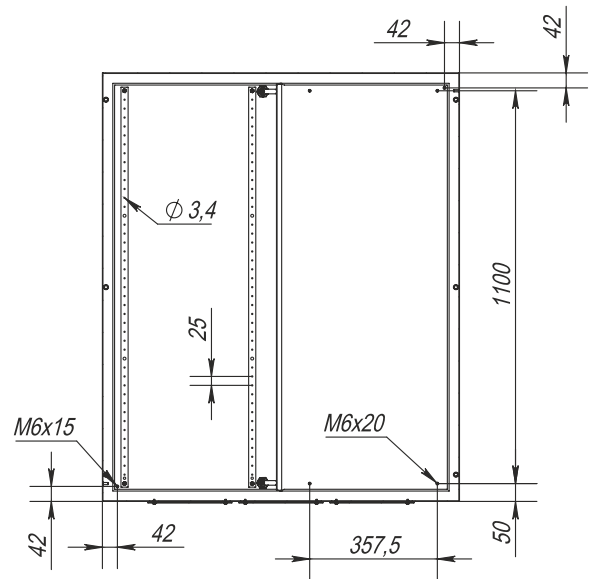

Front view

Left-side view, section

Top view, section

InnenanSide auf die Tür

Mounting plate

Dimensions (Enclosure)			Dimensions (Mounting plate)		Useful Depth, mm	Cable-entry panel		Number (Lock)	Weight, kg	Order No.
Height L, mm	Width B, mm	Depth C, mm	Height L1, mm	Width B1, mm		Dimensions, mm	Number			
600	1000	320	540	935	304	115x310	2	2	37	LD55-6103
800	1000	320	740	935	304	115x310	2	2	48	LD55-8103
600	1200	320	540	1135	304	115x500	2	2	59	LD55-6123
800	1200	320	740	1135	304	115x500	2	2	70	LD55-8123
1000	1000	320	940	935	304	115x310	2	1	59	LD55-10103
1200	1000	320	1140	935	304	115x310	2	1	70	LD55-12103