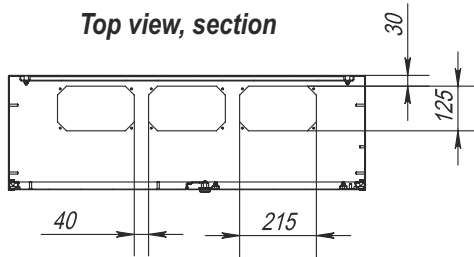

Front view

Left-side view, section

Top view, section

InnenanSide auf die Tür

Mounting plate

Dimensions (Enclosure)			Dimensions (Mounting plate)		Useful Depth, mm	Cable-entry panel		Number (Lock)	Weight, kg	Order No.
Height L, mm	Width B, mm	Depth C, mm	Height L1, mm	Width B1, mm		Dimensions, mm	Number			
600	1000	320	540	935	304	115x310	2	2	37	LD55-6103
800	1000	320	740	935	304	115x310	2	2	48	LD55-8103
600	1200	320	540	1135	304	115x500	2	2	59	LD55-6123
800	1200	320	740	1135	304	115x500	2	2	70	LD55-8123
1000	1000	320	940	935	304	115x310	2	1	59	LD55-10103
1200	1000	320	1140	935	304	115x310	2	1	70	LD55-12103