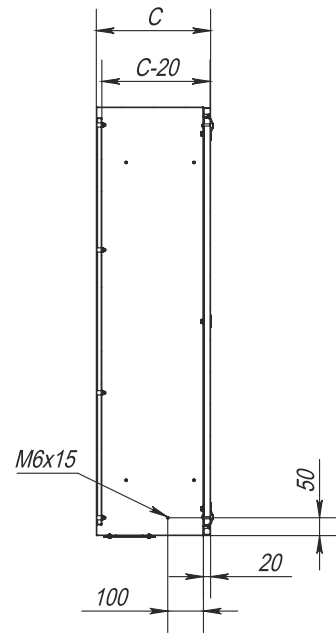

Front view

Left-side view, section

Top view, section

InnenanSide auf die Tür

Mounting plate

Dimensions (Enclosure)			Dimensions (Mounting plate)		Useful Depth, mm	Cable-entry panel		Number (Lock)	Weight, kg	Order No.
Height L, mm	Width B, mm	Depth C, mm	Height L1, mm	Width B1, mm		Dimensions, mm	Number			
600	1000	320	540	935	304	115x310	2	2	37	LD55-6103
800	1000	320	740	935	304	115x310	2	2	48	LD55-8103
600	1200	320	540	1135	304	115x500	2	2	59	LD55-6123
800	1200	320	740	1135	304	115x500	2	2	70	LD55-8123
1000	1000	320	940	935	304	115x310	2	1	59	LD55-10103
1200	1000	320	1140	935	304	115x310	2	1	70	LD55-12103