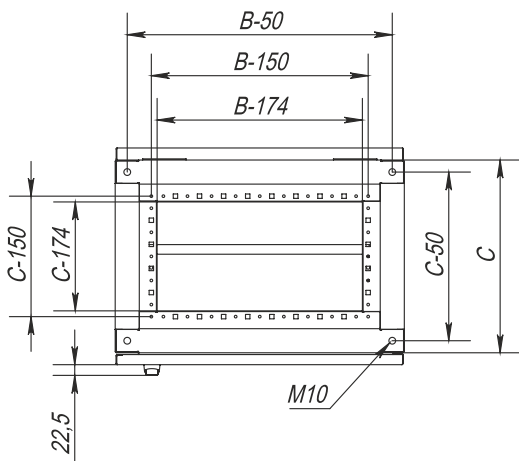

Front view

Left-side view, section

Door, view from the inside

Top view

Top view, section

Mounting plate

Dimensions (Enclosure)			Cable-entry panel		Useful Depth, mm	Number (Lock)	Weight, kg	Order No.	
Height L, mm	Width B, mm	Depth C, mm	Height L1, mm	Width B1, mm					
700	600	400	540	514	342	1	34	XLPU-DN764	XLSPU-DN764
700	600	600	540	514	542	1	38	XLPU-DN766	XLSPU-DN766
700	800	400	540	714	342	1	39	XLPU-DN784	XLSPU-DN784
700	800	600	540	714	542	1	45	XLPU-DN786	XLSPU-DN786
700	1000	400	540	914	342	1	51	XLPU-DN7104	XLSPU-DN7104
700	1000	600	540	914	542	1	55	XLPU-DN7106	XLSPU-DN7106
700	1200	400	540	1114	342	1	57	XLPU-DN7124	XLSPU-DN7124
700	1200	600	540	1114	542	1	62	XLPU-DN7126	XLSPU-DN7126
700	1400	400	540	1314	342	1	64	XLPU-DN7144	XLSPU-DN7144
700	1400	600	540	1314	542	1	68	XLPU-DN7146	XLSPU-DN7146
700	1600	400	540	1514	342	1	71	XLPU-DN7164	XLSPU-DN7164
700	1600	600	540	1514	542	1	75	XLPU-DN7166	XLSPU-DN7166