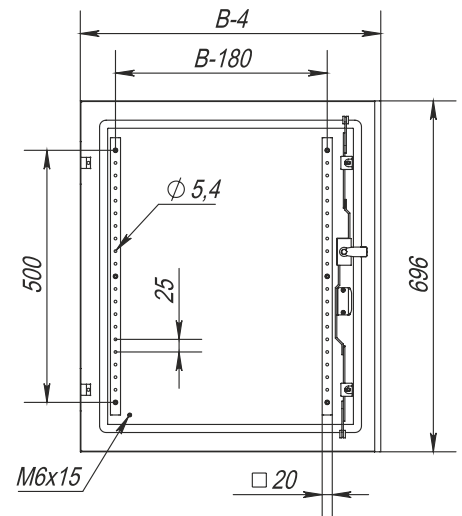

Front view

Left-side view, section

Door, view from the inside

Top view

Top view, section

Mounting plate

Dimensions (Enclosure)			Cable-entry panel		Useful Depth, mm	Number (Lock)	Weight, kg	Order No.	
Height L, mm	Width B, mm	Depth C, mm	Height L1, mm	Width B1, mm					
700	600	400	540	514	342	1	34	XLPU-DN764	XLSPU-DN764
700	600	600	540	514	542	1	38	XLPU-DN766	XLSPU-DN766
700	800	400	540	714	342	1	39	XLPU-DN784	XLSPU-DN784
700	800	600	540	714	542	1	45	XLPU-DN786	XLSPU-DN786
700	1000	400	540	914	342	1	51	XLPU-DN7104	XLSPU-DN7104
700	1000	600	540	914	542	1	55	XLPU-DN7106	XLSPU-DN7106
700	1200	400	540	1114	342	1	57	XLPU-DN7124	XLSPU-DN7124
700	1200	600	540	1114	542	1	62	XLPU-DN7126	XLSPU-DN7126
700	1400	400	540	1314	342	1	64	XLPU-DN7144	XLSPU-DN7144
700	1400	600	540	1314	542	1	68	XLPU-DN7146	XLSPU-DN7146
700	1600	400	540	1514	342	1	71	XLPU-DN7164	XLSPU-DN7164
700	1600	600	540	1514	542	1	75	XLPU-DN7166	XLSPU-DN7166