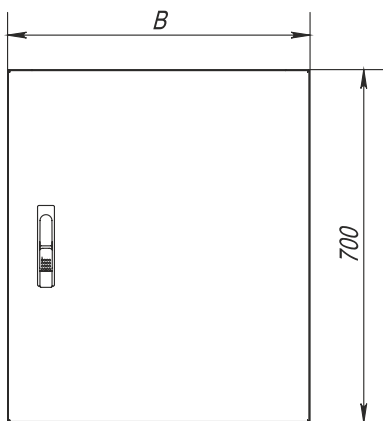

Front view

Left-side view, section

Door, view from the inside

Top view

Top view, section

Mounting plate

Dimensions (Enclosure)			Cable-entry panel		Useful Depth, mm	Number (Lock)	Weight, kg	Order No.	
Height L, mm	Width B, mm	Depth C, mm	Height L1, mm	Width B1, mm					
700	600	400	540	514	342	1	34	XLPU-DN764	XLSPU-DN764
700	600	600	540	514	542	1	38	XLPU-DN766	XLSPU-DN766
700	800	400	540	714	342	1	39	XLPU-DN784	XLSPU-DN784
700	800	600	540	714	542	1	45	XLPU-DN786	XLSPU-DN786
700	1000	400	540	914	342	1	51	XLPU-DN7104	XLSPU-DN7104
700	1000	600	540	914	542	1	55	XLPU-DN7106	XLSPU-DN7106
700	1200	400	540	1114	342	1	57	XLPU-DN7124	XLSPU-DN7124
700	1200	600	540	1114	542	1	62	XLPU-DN7126	XLSPU-DN7126
700	1400	400	540	1314	342	1	64	XLPU-DN7144	XLSPU-DN7144
700	1400	600	540	1314	542	1	68	XLPU-DN7146	XLSPU-DN7146
700	1600	400	540	1514	342	1	71	XLPU-DN7164	XLSPU-DN7164
700	1600	600	540	1514	542	1	75	XLPU-DN7166	XLSPU-DN7166