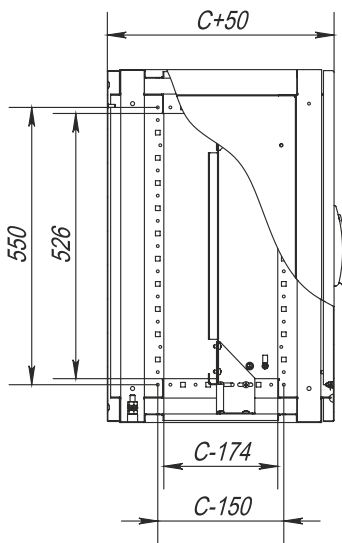

Front view

Left-side view, section

Door, view from the inside

Top view

Top view, section

Mounting plate

Dimensions (Enclosure)			Cable-entry panel		Useful Depth, mm	Number (Lock)	Weight, kg	Order No.	
Height L, mm	Width B, mm	Depth C, mm	Height L1, mm	Width B1, mm					
700	600	400	540	514	342	1	34	XLPU-DN764	XLSPU-DN764
700	600	600	540	514	542	1	38	XLPU-DN766	XLSPU-DN766
700	800	400	540	714	342	1	39	XLPU-DN784	XLSPU-DN784
700	800	600	540	714	542	1	45	XLPU-DN786	XLSPU-DN786
700	1000	400	540	914	342	1	51	XLPU-DN7104	XLSPU-DN7104
700	1000	600	540	914	542	1	55	XLPU-DN7106	XLSPU-DN7106
700	1200	400	540	1114	342	1	57	XLPU-DN7124	XLSPU-DN7124
700	1200	600	540	1114	542	1	62	XLPU-DN7126	XLSPU-DN7126
700	1400	400	540	1314	342	1	64	XLPU-DN7144	XLSPU-DN7144
700	1400	600	540	1314	542	1	68	XLPU-DN7146	XLSPU-DN7146
700	1600	400	540	1514	342	1	71	XLPU-DN7164	XLSPU-DN7164
700	1600	600	540	1514	542	1	75	XLPU-DN7166	XLSPU-DN7166