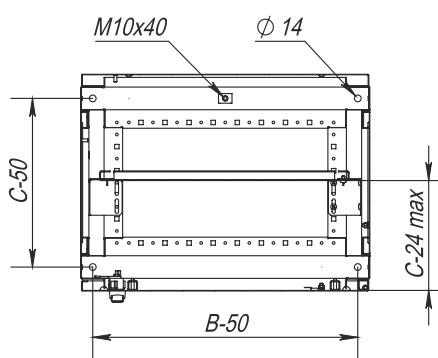

Front view

Left-side view, section

Door, view from the inside

Top view

Top view, section

Mounting plate

Dimensions (Enclosure)			Cable-entry panel		Useful Depth, mm	Number (Lock)	Weight, kg	Order No.	
Height L, mm	Width B, mm	Depth C, mm	Height L1, mm	Width B1, mm					
700	600	400	540	514	342	1	34	XLPU-DN764	XLSPU-DN764
700	600	600	540	514	542	1	38	XLPU-DN766	XLSPU-DN766
700	800	400	540	714	342	1	39	XLPU-DN784	XLSPU-DN784
700	800	600	540	714	542	1	45	XLPU-DN786	XLSPU-DN786
700	1000	400	540	914	342	1	51	XLPU-DN7104	XLSPU-DN7104
700	1000	600	540	914	542	1	55	XLPU-DN7106	XLSPU-DN7106
700	1200	400	540	1114	342	1	57	XLPU-DN7124	XLSPU-DN7124
700	1200	600	540	1114	542	1	62	XLPU-DN7126	XLSPU-DN7126
700	1400	400	540	1314	342	1	64	XLPU-DN7144	XLSPU-DN7144
700	1400	600	540	1314	542	1	68	XLPU-DN7146	XLSPU-DN7146
700	1600	400	540	1514	342	1	71	XLPU-DN7164	XLSPU-DN7164
700	1600	600	540	1514	542	1	75	XLPU-DN7166	XLSPU-DN7166