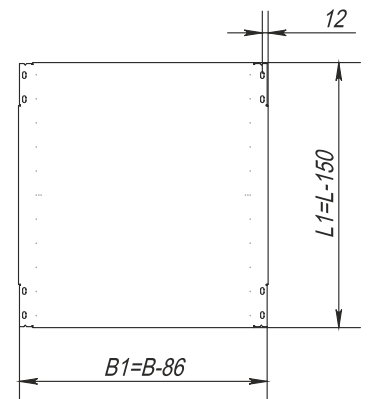

Front view

Left-side view, section

Door, view from the inside

Top view

Top view, section

Mounting plate

Dimensions (Enclosure)			Cable-entry panel		Useful Depth, mm	Number (Lock)	Weight, kg	Order No.	
Height L, mm	Width B, mm	Depth C, mm	Height L1, mm	Width B1, mm					
700	600	400	540	514	342	1	34	XLPU-DN764	XLSPU-DN764
700	600	600	540	514	542	1	38	XLPU-DN766	XLSPU-DN766
700	800	400	540	714	342	1	39	XLPU-DN784	XLSPU-DN784
700	800	600	540	714	542	1	45	XLPU-DN786	XLSPU-DN786
700	1000	400	540	914	342	1	51	XLPU-DN7104	XLSPU-DN7104
700	1000	600	540	914	542	1	55	XLPU-DN7106	XLSPU-DN7106
700	1200	400	540	1114	342	1	57	XLPU-DN7124	XLSPU-DN7124
700	1200	600	540	1114	542	1	62	XLPU-DN7126	XLSPU-DN7126
700	1400	400	540	1314	342	1	64	XLPU-DN7144	XLSPU-DN7144
700	1400	600	540	1314	542	1	68	XLPU-DN7146	XLSPU-DN7146
700	1600	400	540	1514	342	1	71	XLPU-DN7164	XLSPU-DN7164
700	1600	600	540	1514	542	1	75	XLPU-DN7166	XLSPU-DN7166