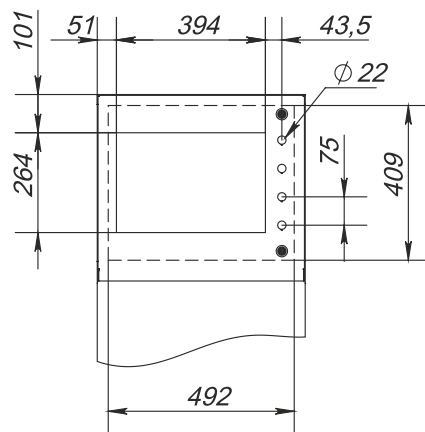

Hinteransicht

Rechtsansicht, Schnitt

Frontansicht

A-A

B

Oberansicht, Schnitt

Abmessungen (Schrank)			Anzahl (Schlösser)	Gewicht, kg	Best.-Nr.
Höhe L, mm	Breite B, mm	Tiefe C, mm			
1497	550	417	2	22	IPC-Halter