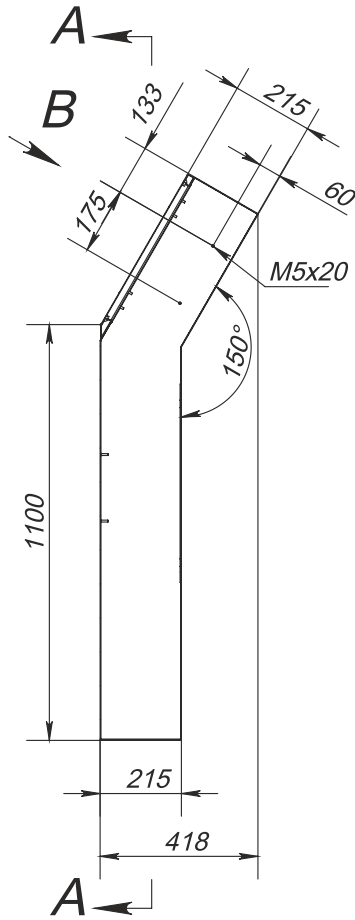

Hinteransicht

Rechtsansicht, Schnitt

Frontansicht

A-A

B

Oberansicht, Schnitt

Abmessungen (Schrank)			Anzahl (Schlösser)	Gewicht, kg	Best.-Nr.
Höhe L, mm	Breite B, mm	Tiefe C, mm			
1497	550	417	2	22	IPC-Halter