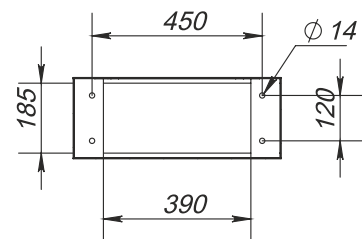

Hinteransicht

Rechtsansicht, Schnitt

Frontansicht

A-A

B

Oberansicht, Schnitt

Abmessungen (Schrank)			Anzahl (Schlösser)	Gewicht, kg	Best.-Nr.
Höhe L, mm	Breite B, mm	Tiefe C, mm			
1497	550	417	2	22	IPC-Halter