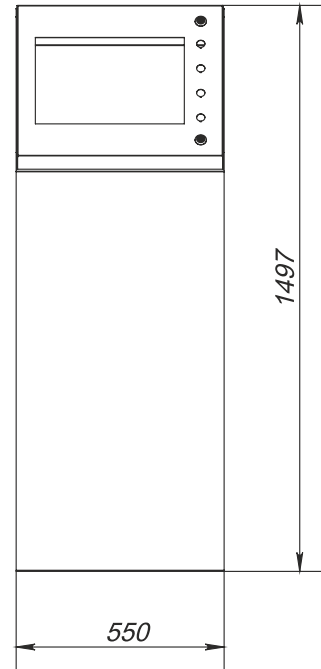

Hinteransicht

Rechtsansicht, Schnitt

Frontansicht

A-A

B

Oberansicht, Schnitt

Abmessungen (Schrank)			Anzahl (Schlösser)	Gewicht, kg	Best.-Nr.
Höhe L, mm	Breite B, mm	Tiefe C, mm			
1497	550	417	2	22	IPC-Halter