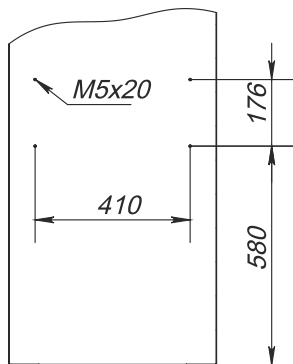

Hinteransicht

Rechtsansicht, Schnitt

Frontansicht

A-A

B

Oberansicht, Schnitt

Abmessungen (Schrank)			Anzahl (Schlösser)	Gewicht, kg	Best.-Nr.
Höhe L, mm	Breite B, mm	Tiefe C, mm			
1497	550	417	2	22	IPC-Halter