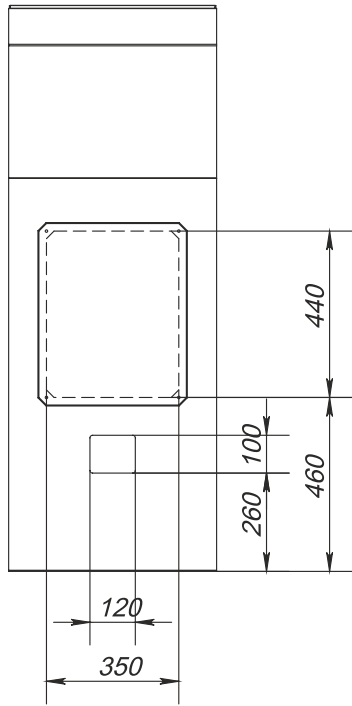

Hinteransicht

Rechtsansicht, Schnitt

Frontansicht

A-A

B

Oberansicht, Schnitt

Abmessungen (Schrank)			Anzahl (Schlösser)	Gewicht, kg	Best.-Nr.
Höhe L, mm	Breite B, mm	Tiefe C, mm			
1497	550	417	2	22	IPC-Halter