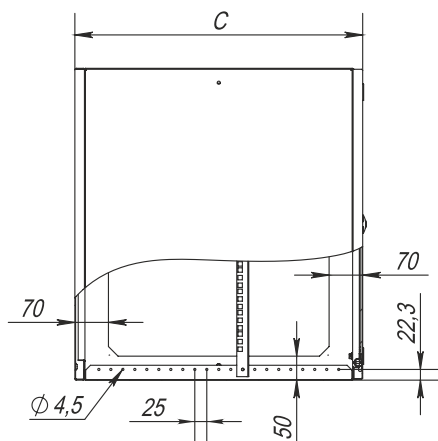

Frontansicht

Linksansicht

Oberansicht

Hinteransicht

Oberansicht, Schnitt

Montageprofil

Sicht A

Abmessungen (Schrank)				Panel für Kabeldurchführung		Anzahl (19" Profil)	Gewicht, kg	Best.-Nr.
Montage- höhe, HE	Höhe L, mm	Breite B, mm	Tiefe C, mm	Abmessungen, mm	Anzahl			
4	250	625	400	40x300	3	2	16	X-IQ4U64
6	350	625	400	40x300	3	2	18	X-IQ6U64
6	350	625	600	40x300	3	2	25	X-IQ6U66
9	500	625	400	40x300	3	2	21	X-IQ9U64
9	500	625	600	40x300	3	2	27	X-IQ9U66
12	650	625	400	40x300	3	2	27	X-IQ12U64
12	650	625	600	40x300	3	2	31	X-IQ12U66
15	750	625	400	40x300	3	2	27	X-IQ15U64
15	750	625	600	40x300	3	2	34	X-IQ15U66
18	850	625	400	40x300	3	2	30	X-IQ18U64
18	850	625	600	40x300	3	2	37	X-IQ18U66