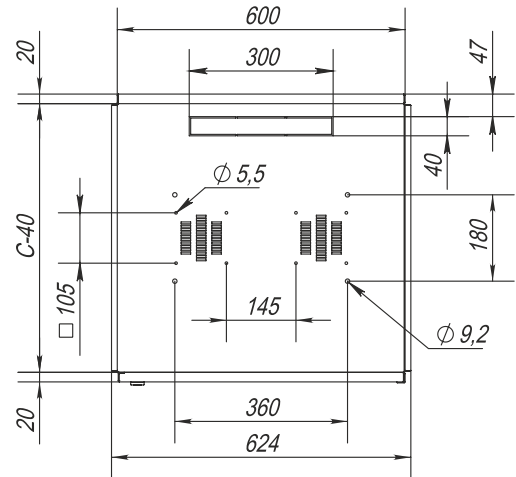

Frontansicht

Linksansicht

Oberansicht

Hinteransicht

Oberansicht, Schnitt

Montageprofil

Sicht A

Abmessungen (Schrank)				Panel für Kabeldurchführung		Anzahl (19" Profil)	Gewicht, kg	Best.-Nr.
Montage- höhe, HE	Höhe L, mm	Breite B, mm	Tiefe C, mm	Abmessungen, mm	Anzahl			
4	250	625	400	40x300	3	2	16	X-IQ4U64
6	350	625	400	40x300	3	2	18	X-IQ6U64
6	350	625	600	40x300	3	2	25	X-IQ6U66
9	500	625	400	40x300	3	2	21	X-IQ9U64
9	500	625	600	40x300	3	2	27	X-IQ9U66
12	650	625	400	40x300	3	2	27	X-IQ12U64
12	650	625	600	40x300	3	2	31	X-IQ12U66
15	750	625	400	40x300	3	2	27	X-IQ15U64
15	750	625	600	40x300	3	2	34	X-IQ15U66
18	850	625	400	40x300	3	2	30	X-IQ18U64
18	850	625	600	40x300	3	2	37	X-IQ18U66