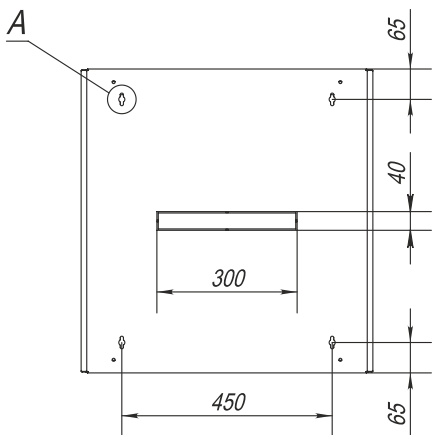

Frontansicht

Linksansicht

Oberansicht

Hinteransicht

Oberansicht, Schnitt

Montageprofil

Sicht A

Abmessungen (Schrank)				Panel für Kabeldurchführung		Anzahl (19" Profil)	Gewicht, kg	Best.-Nr.
Montage- höhe, HE	Höhe L, mm	Breite B, mm	Tiefe C, mm	Abmessungen, mm	Anzahl			
4	250	625	400	40x300	3	2	16	X-IQ4U64
6	350	625	400	40x300	3	2	18	X-IQ6U64
6	350	625	600	40x300	3	2	25	X-IQ6U66
9	500	625	400	40x300	3	2	21	X-IQ9U64
9	500	625	600	40x300	3	2	27	X-IQ9U66
12	650	625	400	40x300	3	2	27	X-IQ12U64
12	650	625	600	40x300	3	2	31	X-IQ12U66
15	750	625	400	40x300	3	2	27	X-IQ15U64
15	750	625	600	40x300	3	2	34	X-IQ15U66
18	850	625	400	40x300	3	2	30	X-IQ18U64
18	850	625	600	40x300	3	2	37	X-IQ18U66