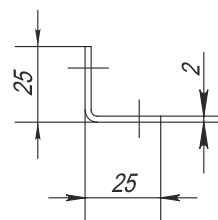

Frontansicht

Linksansicht

Oberansicht

Hinteransicht

Oberansicht, Schnitt

Montageprofil

Sicht A

Abmessungen (Schrank)				Panel für Kabeldurchführung		Anzahl (19" Profil)	Gewicht, kg	Best.-Nr.
Montage- höhe, HE	Höhe L, mm	Breite B, mm	Tiefe C, mm	Abmessungen, mm	Anzahl			
4	250	625	400	40x300	3	2	16	X-IQ4U64
6	350	625	400	40x300	3	2	18	X-IQ6U64
6	350	625	600	40x300	3	2	25	X-IQ6U66
9	500	625	400	40x300	3	2	21	X-IQ9U64
9	500	625	600	40x300	3	2	27	X-IQ9U66
12	650	625	400	40x300	3	2	27	X-IQ12U64
12	650	625	600	40x300	3	2	31	X-IQ12U66
15	750	625	400	40x300	3	2	27	X-IQ15U64
15	750	625	600	40x300	3	2	34	X-IQ15U66
18	850	625	400	40x300	3	2	30	X-IQ18U64
18	850	625	600	40x300	3	2	37	X-IQ18U66