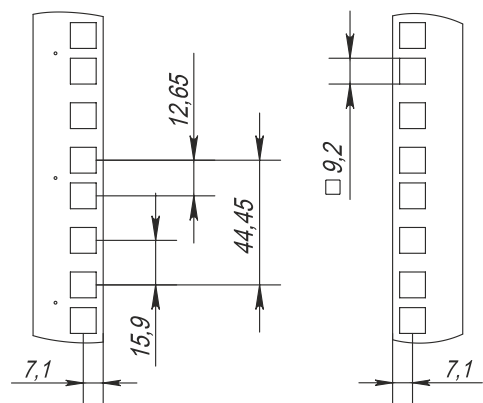

Frontansicht

Linksansicht

Oberansicht

Hinteransicht

Oberansicht, Schnitt

Montageprofil

Sicht A

Abmessungen (Schrank)				Panel für Kabeldurchführung		Anzahl (19" Profil)	Gewicht, kg	Best.-Nr.
Montage- höhe, HE	Höhe L, mm	Breite B, mm	Tiefe C, mm	Abmessungen, mm	Anzahl			
4	250	625	400	40x300	3	2	16	X-IQ4U64
6	350	625	400	40x300	3	2	18	X-IQ6U64
6	350	625	600	40x300	3	2	25	X-IQ6U66
9	500	625	400	40x300	3	2	21	X-IQ9U64
9	500	625	600	40x300	3	2	27	X-IQ9U66
12	650	625	400	40x300	3	2	27	X-IQ12U64
12	650	625	600	40x300	3	2	31	X-IQ12U66
15	750	625	400	40x300	3	2	27	X-IQ15U64
15	750	625	600	40x300	3	2	34	X-IQ15U66
18	850	625	400	40x300	3	2	30	X-IQ18U64
18	850	625	600	40x300	3	2	37	X-IQ18U66