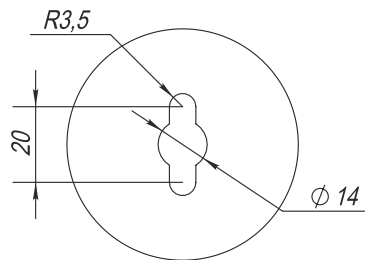

Frontansicht

Linksansicht

Oberansicht

Hinteransicht

Oberansicht, Schnitt

Montageprofil

Sicht A

Abmessungen (Schrank)				Panel für Kabeldurchführung		Anzahl (19" Profil)	Gewicht, kg	Best.-Nr.
Montage- höhe, HE	Höhe L, mm	Breite B, mm	Tiefe C, mm	Abmessungen, mm	Anzahl			
4	250	625	400	40x300	3	2	16	X-IQ4U64
6	350	625	400	40x300	3	2	18	X-IQ6U64
6	350	625	600	40x300	3	2	25	X-IQ6U66
9	500	625	400	40x300	3	2	21	X-IQ9U64
9	500	625	600	40x300	3	2	27	X-IQ9U66
12	650	625	400	40x300	3	2	27	X-IQ12U64
12	650	625	600	40x300	3	2	31	X-IQ12U66
15	750	625	400	40x300	3	2	27	X-IQ15U64
15	750	625	600	40x300	3	2	34	X-IQ15U66
18	850	625	400	40x300	3	2	30	X-IQ18U64
18	850	625	600	40x300	3	2	37	X-IQ18U66