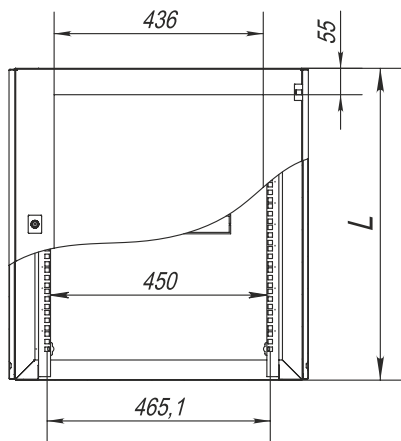

Frontansicht

Linksansicht

Oberansicht

Hinteransicht

Oberansicht, Schnitt

Montageprofil

Sicht A

Abmessungen (Schrank)				Panel für Kabeldurchführung		Anzahl (19" Profil)	Gewicht, kg	Best.-Nr.
Montage- höhe, HE	Höhe L, mm	Breite B, mm	Tiefe C, mm	Abmessungen, mm	Anzahl			
4	250	625	400	40x300	3	2	16	X-IQ4U64
6	350	625	400	40x300	3	2	18	X-IQ6U64
6	350	625	600	40x300	3	2	25	X-IQ6U66
9	500	625	400	40x300	3	2	21	X-IQ9U64
9	500	625	600	40x300	3	2	27	X-IQ9U66
12	650	625	400	40x300	3	2	27	X-IQ12U64
12	650	625	600	40x300	3	2	31	X-IQ12U66
15	750	625	400	40x300	3	2	27	X-IQ15U64
15	750	625	600	40x300	3	2	34	X-IQ15U66
18	850	625	400	40x300	3	2	30	X-IQ18U64
18	850	625	600	40x300	3	2	37	X-IQ18U66