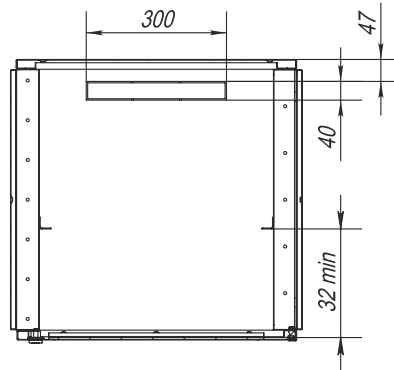

Frontansicht

Linksansicht

Oberansicht

Hinteransicht

Oberansicht, Schnitt

Montageprofil

Sicht A

Abmessungen (Schrank)				Panel für Kabeldurchführung		Anzahl (19" Profil)	Gewicht, kg	Best.-Nr.
Montage- höhe, HE	Höhe L, mm	Breite B, mm	Tiefe C, mm	Abmessungen, mm	Anzahl			
4	250	625	400	40x300	3	2	16	X-IQ4U64
6	350	625	400	40x300	3	2	18	X-IQ6U64
6	350	625	600	40x300	3	2	25	X-IQ6U66
9	500	625	400	40x300	3	2	21	X-IQ9U64
9	500	625	600	40x300	3	2	27	X-IQ9U66
12	650	625	400	40x300	3	2	27	X-IQ12U64
12	650	625	600	40x300	3	2	31	X-IQ12U66
15	750	625	400	40x300	3	2	27	X-IQ15U64
15	750	625	600	40x300	3	2	34	X-IQ15U66
18	850	625	400	40x300	3	2	30	X-IQ18U64
18	850	625	600	40x300	3	2	37	X-IQ18U66