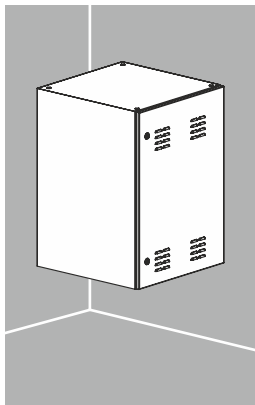

19" Schränke für die Telekommunikationsausrüstung

X-IP

Seite 39

X-IQ

Seite 40

X-CC

Seite 42

XL-IT/XL55-IT

Seite 30

XL-ID

Seite 32

XL-3D

Seite 33

XL-IDC

Seite 34

X-I

Seite 36

X-IC

Seite 36

	X-IP	X-IQ	X-CC	XL-IT	XL55-IT
1	IP20 IK08	IP20 IK08	IP66 IK10	IP20 IK08	IP55 IK08
2	Stahlblech 1,2 / 1,5 mm, pulverbeschichtet RAL 7035	Stahlblech 1,2 / 1,5 mm, pulverbeschichtet RAL 7035	Stahlblech 1,2 / 1,5 mm, pulverbeschichtet RAL 7035	Stahlblech 1,5 / 2,0 mm, pulverbeschichtet RAL 7035	Stahlblech 1,5 / 2,0 mm, pulverbeschichtet RAL 7035
3	Stahlblech 1,2 / 1,5 mm, pulverbeschichtet RAL 7035	Stahlblech 1,2 / 1,5 mm, pulverbeschichtet RAL 7035	Stahlblech 1,2 / 1,5 mm, pulverbeschichtet RAL 7035	Stahlblech 1,5 / 2,0 mm, pulverbeschichtet RAL 7035	Stahlblech 1,5 / 2,0 mm, pulverbeschichtet RAL 7035
4	Stahlblech 1,2 / 1,5 mm, pulverbeschichtet RAL 7035	Stahlblech 1,2 / 1,5 mm, pulverbeschichtet RAL 7035	Stahlblech 1,2 / 1,5 mm, pulverbeschichtet RAL 7035	Stahlblech 1,2 mm, pulverbeschichtet RAL 7035	Stahlblech 1,2 mm, pulverbeschichtet RAL 7035
5	Standard	Standard	Standard	Standard	Standard
6	möglich	möglich	möglich	möglich	möglich