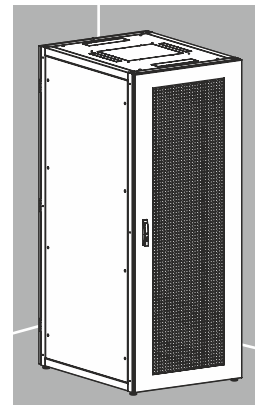

19" Schränke für die Telekommunikationsausrüstung

X-IP

Seite 39

X-IQ

Seite 40

X-CC

Seite 42

XL-IT/XL55-IT

Seite 30

XL-ID

Seite 32

XL-3D

Seite 33

XL-IDC

Seite 34

X-I

Seite 36

X-IC

Seite 36

	X-IP	X-IQ	X-CC	XL-IT	XL55-IT
1	IP20 IK08	IP20 IK08	IP66 IK10	IP20 IK08	IP55 IK08
2	Stahlblech 1,2 / 1,5 mm, pulverbeschichtet RAL 7035	Stahlblech 1,2 / 1,5 mm, pulverbeschichtet RAL 7035	Stahlblech 1,2 / 1,5 mm, pulverbeschichtet RAL 7035	Stahlblech 1,5 / 2,0 mm, pulverbeschichtet RAL 7035	Stahlblech 1,5 / 2,0 mm, pulverbeschichtet RAL 7035
3	Stahlblech 1,2 / 1,5 mm, pulverbeschichtet RAL 7035	Stahlblech 1,2 / 1,5 mm, pulverbeschichtet RAL 7035	Stahlblech 1,2 / 1,5 mm, pulverbeschichtet RAL 7035	Stahlblech 1,5 / 2,0 mm, pulverbeschichtet RAL 7035	Stahlblech 1,5 / 2,0 mm, pulverbeschichtet RAL 7035
4	Stahlblech 1,2 / 1,5 mm, pulverbeschichtet RAL 7035	Stahlblech 1,2 / 1,5 mm, pulverbeschichtet RAL 7035	Stahlblech 1,2 / 1,5 mm, pulverbeschichtet RAL 7035	Stahlblech 1,2 mm, pulverbeschichtet RAL 7035	Stahlblech 1,2 mm, pulverbeschichtet RAL 7035
5	Standard	Standard	Standard	Standard	Standard
6	möglich	möglich	möglich	möglich	möglich