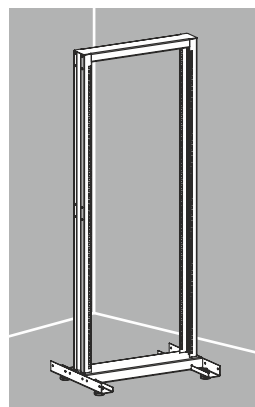

19" Schränke für die Telekommunikationsausrüstung

X-IP

Seite 39

X-IQ

Seite 40

X-CC

Seite 42

XL-IT/XL55-IT

Seite 30

XL-ID

Seite 32

XL-3D

Seite 33

XL-IDC

Seite 34

X-I

Seite 36

X-IC

Seite 36

	X-IP	X-IQ	X-CC	XL-IT	XL55-IT
1	IP20 IK08	IP20 IK08	IP66 IK10	IP20 IK08	IP55 IK08
2	Stahlblech 1,2 / 1,5 mm, pulverbeschichtet RAL 7035	Stahlblech 1,2 / 1,5 mm, pulverbeschichtet RAL 7035	Stahlblech 1,2 / 1,5 mm, pulverbeschichtet RAL 7035	Stahlblech 1,5 / 2,0 mm, pulverbeschichtet RAL 7035	Stahlblech 1,5 / 2,0 mm, pulverbeschichtet RAL 7035
3	Stahlblech 1,2 / 1,5 mm, pulverbeschichtet RAL 7035	Stahlblech 1,2 / 1,5 mm, pulverbeschichtet RAL 7035	Stahlblech 1,2 / 1,5 mm, pulverbeschichtet RAL 7035	Stahlblech 1,5 / 2,0 mm, pulverbeschichtet RAL 7035	Stahlblech 1,5 / 2,0 mm, pulverbeschichtet RAL 7035
4	Stahlblech 1,2 / 1,5 mm, pulverbeschichtet RAL 7035	Stahlblech 1,2 / 1,5 mm, pulverbeschichtet RAL 7035	Stahlblech 1,2 / 1,5 mm, pulverbeschichtet RAL 7035	Stahlblech 1,2 mm, pulverbeschichtet RAL 7035	Stahlblech 1,2 mm, pulverbeschichtet RAL 7035
5	Standard	Standard	Standard	Standard	Standard
6	möglich	möglich	möglich	möglich	möglich

	XL-ID	XL-3D	XL-IDC	X-I	X-IC
1	IP20 IK08	IP20 IK08	IP55 IK08	-	-
2	Stahlblech 1,5 / 2,0 mm, pulverbeschichtet RAL 7035	Stahlblech 1,5 / 2,0 mm, pulverbeschichtet RAL 7035	Stahlblech 1,5 / 2,0 mm, pulverbeschichtet RAL 7035	Stahlblech 1,5 / 2,0 mm, pulverbeschichtet RAL 7035	Stahlblech 1,5 / 2,0 mm, pulverbeschichtet RAL 7035
3	Stahlblech 1,5 / 2,0 mm, pulverbeschichtet RAL 7035	Stahlblech 1,5 / 2,0 mm, pulverbeschichtet RAL 7035	Stahlblech 1,5 / 2,0 mm, pulverbeschichtet RAL 7035	-	-
4	Stahlblech 1,2 mm, pulverbeschichtet RAL 7035	Stahlblech 1,2 mm, pulverbeschichtet RAL 7035	Stahlblech 1,2 mm, pulverbeschichtet RAL 7035	-	-
5	Standard	Standard	Standard	Standard	Standard
6	möglich	möglich	möglich	möglich	möglich