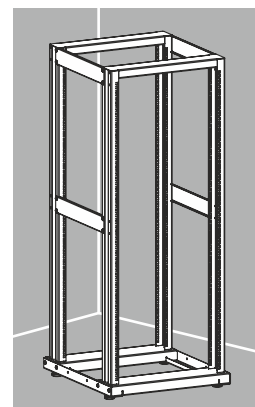

19" Schränke für die Telekommunikationsausrüstung

X-IP

Seite 39

X-IQ

Seite 40

X-CC

Seite 42

XL-IT/XL55-IT

Seite 30

XL-ID

Seite 32

XL-3D

Seite 33

XL-IDC

Seite 34

X-I

Seite 36

X-IC

Seite 36

	X-IP	X-IQ	X-CC	XL-IT	XL55-IT
1	IP20 IK08	IP20 IK08	IP66 IK10	IP20 IK08	IP55 IK08
2	Stahlblech 1,2 / 1,5 mm, pulverbeschichtet RAL 7035	Stahlblech 1,2 / 1,5 mm, pulverbeschichtet RAL 7035	Stahlblech 1,2 / 1,5 mm, pulverbeschichtet RAL 7035	Stahlblech 1,5 / 2,0 mm, pulverbeschichtet RAL 7035	Stahlblech 1,5 / 2,0 mm, pulverbeschichtet RAL 7035
3	Stahlblech 1,2 / 1,5 mm, pulverbeschichtet RAL 7035	Stahlblech 1,2 / 1,5 mm, pulverbeschichtet RAL 7035	Stahlblech 1,2 / 1,5 mm, pulverbeschichtet RAL 7035	Stahlblech 1,5 / 2,0 mm, pulverbeschichtet RAL 7035	Stahlblech 1,5 / 2,0 mm, pulverbeschichtet RAL 7035
4	Stahlblech 1,2 / 1,5 mm, pulverbeschichtet RAL 7035	Stahlblech 1,2 / 1,5 mm, pulverbeschichtet RAL 7035	Stahlblech 1,2 / 1,5 mm, pulverbeschichtet RAL 7035	Stahlblech 1,2 mm, pulverbeschichtet RAL 7035	Stahlblech 1,2 mm, pulverbeschichtet RAL 7035
5	Standard	Standard	Standard	Standard	Standard
6	möglich	möglich	möglich	möglich	möglich

	XL-ID	XL-3D	XL-IDC	X-I	X-IC
1	IP20 IK08	IP20 IK08	IP55 IK08	-	-
2	Stahlblech 1,5 / 2,0 mm, pulverbeschichtet RAL 7035	Stahlblech 1,5 / 2,0 mm, pulverbeschichtet RAL 7035	Stahlblech 1,5 / 2,0 mm, pulverbeschichtet RAL 7035	Stahlblech 1,5 / 2,0 mm, pulverbeschichtet RAL 7035	Stahlblech 1,5 / 2,0 mm, pulverbeschichtet RAL 7035
3	Stahlblech 1,5 / 2,0 mm, pulverbeschichtet RAL 7035	Stahlblech 1,5 / 2,0 mm, pulverbeschichtet RAL 7035	Stahlblech 1,5 / 2,0 mm, pulverbeschichtet RAL 7035	-	-
4	Stahlblech 1,2 mm, pulverbeschichtet RAL 7035	Stahlblech 1,2 mm, pulverbeschichtet RAL 7035	Stahlblech 1,2 mm, pulverbeschichtet RAL 7035	-	-
5	Standard	Standard	Standard	Standard	Standard
6	möglich	möglich	möglich	möglich	möglich