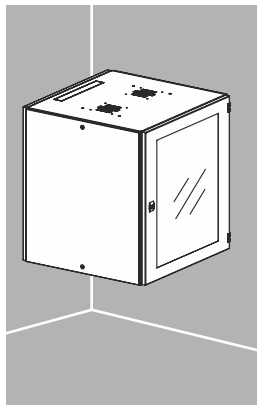

19" Schränke für die Telekommunikationsausrüstung

X-IP

Seite 39

X-IQ

Seite 40

X-CC

Seite 42

XL-IT/XL55-IT

Seite 30

XL-ID

Seite 32

XL-3D

Seite 33

XL-IDC

Seite 34

X-I

Seite 36

X-IC

Seite 36

	X-IP	X-IQ	X-CC	XL-IT	XL55-IT
1	IP20 IK08	IP20 IK08	IP66 IK10	IP20 IK08	IP55 IK08
2	Stahlblech 1,2 / 1,5 mm, pulverbeschichtet RAL 7035	Stahlblech 1,2 / 1,5 mm, pulverbeschichtet RAL 7035	Stahlblech 1,2 / 1,5 mm, pulverbeschichtet RAL 7035	Stahlblech 1,5 / 2,0 mm, pulverbeschichtet RAL 7035	Stahlblech 1,5 / 2,0 mm, pulverbeschichtet RAL 7035
3	Stahlblech 1,2 / 1,5 mm, pulverbeschichtet RAL 7035	Stahlblech 1,2 / 1,5 mm, pulverbeschichtet RAL 7035	Stahlblech 1,2 / 1,5 mm, pulverbeschichtet RAL 7035	Stahlblech 1,5 / 2,0 mm, pulverbeschichtet RAL 7035	Stahlblech 1,5 / 2,0 mm, pulverbeschichtet RAL 7035
4	Stahlblech 1,2 / 1,5 mm, pulverbeschichtet RAL 7035	Stahlblech 1,2 / 1,5 mm, pulverbeschichtet RAL 7035	Stahlblech 1,2 / 1,5 mm, pulverbeschichtet RAL 7035	Stahlblech 1,2 mm, pulverbeschichtet RAL 7035	Stahlblech 1,2 mm, pulverbeschichtet RAL 7035
5	Standard	Standard	Standard	Standard	Standard
6	möglich	möglich	möglich	möglich	möglich