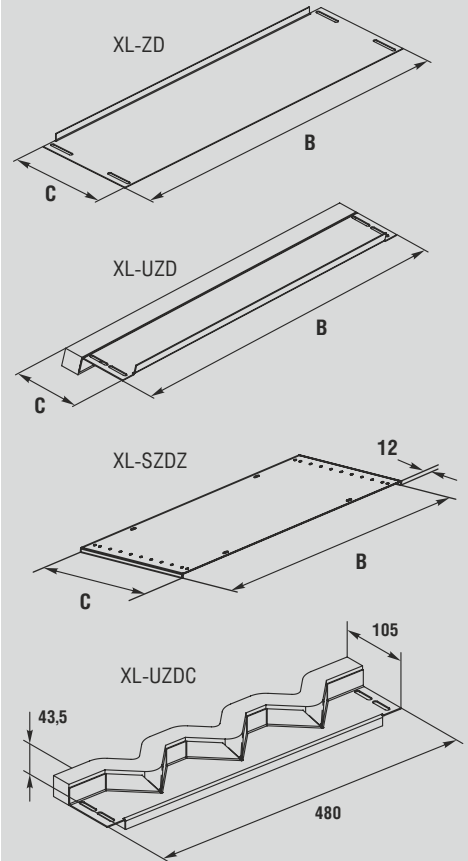

Bodenblech XL-ZD, XL-UZD, XL-SZDZ, XL-UZDC

Zur die Organisation des Kabeleinführung und den Schutz vor der Durchdringung des Wassers und des Staubes. Die Kombination aus einigen XL-ZD, XL-UZD, XL-SZDZ, XL-UZDC - Paneelen, für die volle Schließung des Bodens des Schrankes.

Best.-Nr.	Breite (Schrank), mm	Abmessungen (Bodenblech)		Gewicht, kg	Verpackungseinheit, Stück
		B, mm	C, mm		
XL-ZD14	400	280	100	0,35	1
XL-ZD16	600	480	100	0,61	1
XL-ZD18	800	680	100	0,88	1
XL-ZD110	1000	880	100	1,14	1
XL-ZD112	1200	1080	100	1,40	1
XL-ZD24	400	280	200	0,67	1
XL-ZD26	600	480	200	1,17	1
XL-ZD28	800	680	200	1,67	1
XL-ZD210	1000	880	200	2,16	1
XL-ZD212	1200	1080	200	2,66	1
XL-UZD14	400	280	100	0,35	2
XL-UZD16	600	480	100	0,61	2
XL-UZD18	800	680	100	0,87	2
XL-UZD110	1000	880	100	1,13	2
XL-UZD112	1200	1080	100	1,39	2
XL-UZDC14	400	280	100	0,32	1
XL-UZDC16	600	480	100	0,53	1
XL-UZDC18	800	680	100	0,77	1
XL-UZDC110	1000	880	100	0,98	1
XL-UZDC112	1200	1080	100	1,24	1

Best.-Nr.	Abmessungen (Schrank)		Abmessungen (Bodenblech)		Gewicht, kg	Verpackungseinheit, Stück
	Breite, mm	Tiefe, mm	B, mm	C, mm		
XL-SZDZ64	600	400	510	295	1,23	1
XL-SZDZ66	600	600	510	495	2,07	1
XL-SZDZ68	600	800	510	695	2,90	1
XL-SZDZ84	800	400	710	295	1,70	1
XL-SZDZ86	800	600	710	495	2,85	1
XL-SZDZ88	800	800	710	695	4,00	1
XL-SZDZ104	1000	400	910	295	1,64	1
XL-SZDZ106	1000	600	910	495	3,11	1
XL-SZDZ108	1000	800	910	695	4,57	1
XL-SZDZ124	1200	400	1110	295	1,99	1
XL-SZDZ126	1200	600	1110	495	3,77	1
XL-SZDZ128	1200	800	1110	695	5,55	1