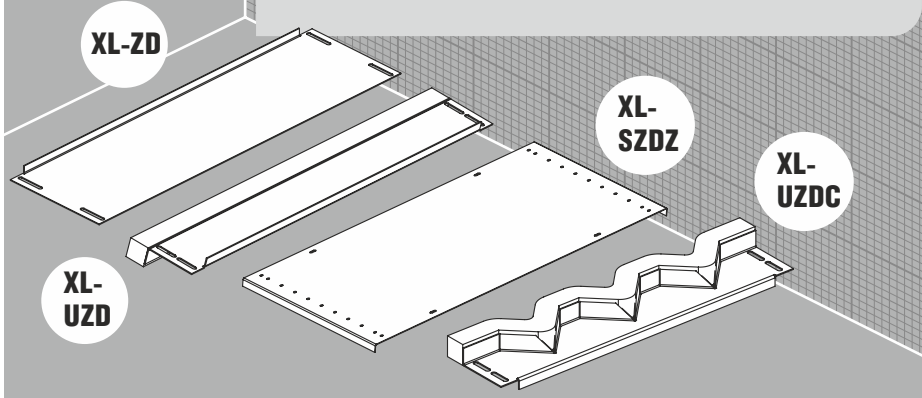

Bodenblech XL-ZD, XL-UZD, XL-SZDZ, XL-UZDC

Zur die Organisation des Kabeleinführung und den Schutz vor der Durchdringung des Wassers und des Staubes. Die Kombination aus einigen XL-ZD, XL-UZD, XL-SZDZ, XL-UZDC - Paneelen, für die volle Schließung des Bodens des Schrankes.

Best.-Nr.	Breite (Schrank), mm	Abmessungen (Bodenblech)		Gewicht, kg	Verpackungseinheit, Stück
		B, mm	C, mm		
XL-ZD14	400	280	100	0,35	1
XL-ZD16	600	480	100	0,61	1
XL-ZD18	800	680	100	0,88	1
XL-ZD110	1000	880	100	1,14	1
XL-ZD112	1200	1080	100	1,40	1
XL-ZD24	400	280	200	0,67	1
XL-ZD26	600	480	200	1,17	1
XL-ZD28	800	680	200	1,67	1
XL-ZD210	1000	880	200	2,16	1
XL-ZD212	1200	1080	200	2,66	1
XL-UZD14	400	280	100	0,35	2
XL-UZD16	600	480	100	0,61	2
XL-UZD18	800	680	100	0,87	2
XL-UZD110	1000	880	100	1,13	2
XL-UZD112	1200	1080	100	1,39	2
XL-UZDC14	400	280	100	0,32	1
XL-UZDC16	600	480	100	0,53	1
XL-UZDC18	800	680	100	0,77	1
XL-UZDC110	1000	880	100	0,98	1
XL-UZDC112	1200	1080	100	1,24	1

Best.-Nr.	Abmessungen (Schrank)		Abmessungen (Bodenblech)		Gewicht, kg	Verpackungseinheit, Stück
	Breite, mm	Tiefe, mm	B, mm	C, mm		
XL-SZDZ64	600	400	510	295	1,23	1
XL-SZDZ66	600	600	510	495	2,07	1
XL-SZDZ68	600	800	510	695	2,90	1
XL-SZDZ84	800	400	710	295	1,70	1
XL-SZDZ86	800	600	710	495	2,85	1
XL-SZDZ88	800	800	710	695	4,00	1
XL-SZDZ104	1000	400	910	295	1,64	1
XL-SZDZ106	1000	600	910	495	3,11	1
XL-SZDZ108	1000	800	910	695	4,57	1
XL-SZDZ124	1200	400	1110	295	1,99	1
XL-SZDZ126	1200	600	1110	495	3,77	1
XL-SZDZ128	1200	800	1110	695	5,55	1

Technische Eigenschaften

- Material:** Stahlblech
- Oberfläche:** verzinkt
- Dichtung:** Schaum Polyurethan (UZD)
- Lieferumfang:** Bodenblech + Einbauset, Erdungsset, Verpackung