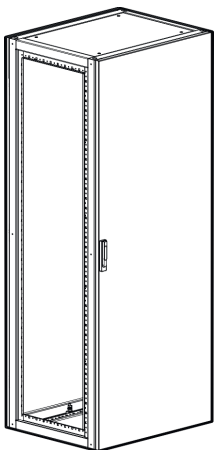

5. Свідоцтво про упаковку

Шафа підлогова XL55 упакована відповідно до чинної технічної документації.

_____ посада

_____ особистий підпис

_____ П.І.Б.

_____ число, місяць, рік

6. Свідоцтво про приймання

Шафа підлогова XL55 виготовлена і прийнята відповідно до чинної технічної документації.

ДКПП 31.20.40.300

Шафа підлогова серія XL55

Паспорт

ТОВ «Завод КУБ-Україна»

www.zavodkub.com

1. Призначення

Шафа підлогова серії XL55 призначена для систем керування та захисту електротехнічних пристроїв та контрольно-вимірювальної апаратури, автоматизації виробничих процесів та розподілу електричної енергії.

2. Базова комплектація

*Каркас з передніми дверима, задньою стінкою, стельовою панеллю.

1. Шафа підлогова 1 шт
2. Ключ 1 шт
3. Упаковка 1 ком
4. Паспорт 1 екз

3. Основні технічні характеристики

- Кліматичне виконання шафи УХЛ 4 за ДСТУ 15150-99
- Ступінь захисту IP55 за ДСТУ 14254-96
- Опір зовнішньому механічному впливу IK10 EN50 102
- Максимальна напруга U_{max} 1000 В
- Номінальний струм I_n 2500А
- Колір RAL7035