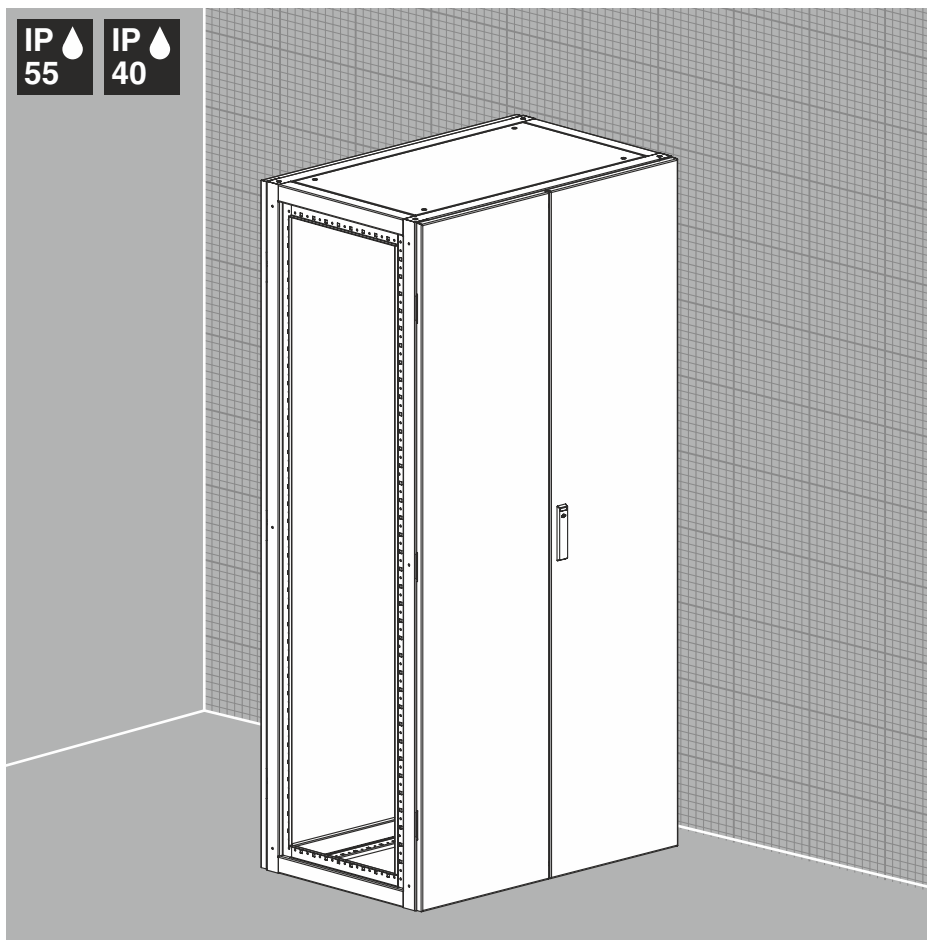

## Распределительные шкафы XLD55, XLD

IP 55 IP 40

Рис. 1

### Технические характеристики

<b>Класс защиты:</b>	IP55, IP40, IK10
<b>Un, В:</b>	1000
<b>In, А:</b>	2500
<b>Нагрузка, кг:</b>	800
<b>Тип конструкции:</b>	сварной каркас стальных рам
<b>Материал:</b>	каркас: листовая сталь; дверь: листовая сталь; стенка: листовая сталь
<b>Поверхность:</b>	каркас, дверь и стенка: структурное порошковое напыление RAL 7035
<b>Уплотнение (IP55):</b>	дверь, стенка, потолочная панель: вспененный полиуретан
<b>Замок:</b>	трехточечный штанговый с двойной бородкой 5 мм, накладка
<b>Петля:</b>	угол открывания до 120°
<b>Комплект поставки:</b>	каркас с потолочной панелью, двустворчатая дверь с замком, стенка задняя, к-т заземления, ключ, упаковка
<b>Опции:</b>	специальный цвет окраски, специальные размеры
<b>Принадлежности:</b>	подробная информация см. <b>Монтаж систем</b>
<b>Чертеж:</b>	страница №126

Высота L, мм	Ширина B, мм	Глубина C, мм	Код
1800	1000	400	XLD55-18104
1800	1000	600	XLD55-18106
1800	1000	800	XLD55-18108
1800	1200	400	XLD55-18124
1800	1200	600	XLD55-18126
1800	1200	800	XLD55-18128
2000	1000	400	XLD55-20104
2000	1000	600	XLD55-20106
2000	1000	800	XLD55-20108
2000	1200	400	XLD55-20124
2000	1200	600	XLD55-20126
2000	1200	800	XLD55-20128
2200	1000	400	XLD55-22104
2200	1000	600	XLD55-22106
2200	1000	800	XLD55-22108
2200	1200	400	XLD55-22124
2200	1200	600	XLD55-22126
2200	1200	800	XLD55-22128