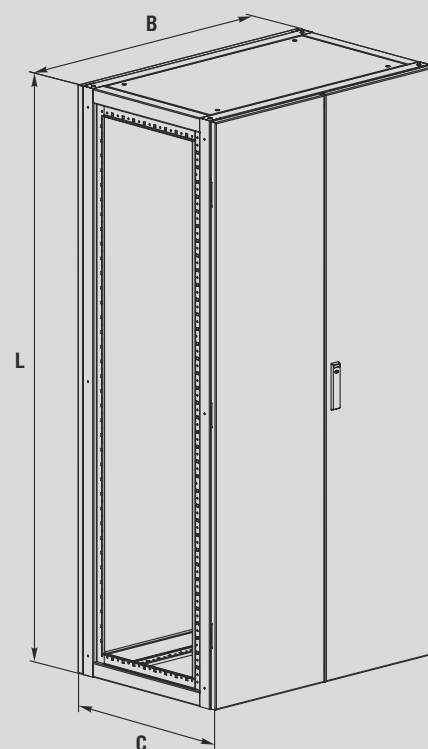

## Распределительные шкафы XLD55, XLD

IP 55 IP 40

Рис. 1

### Технические характеристики

<b>Класс защиты:</b>	IP55, IP40, IK10
<b>Un, В:</b>	1000
<b>In, А:</b>	2500
<b>Нагрузка, кг:</b>	800
<b>Тип конструкции:</b>	сварной каркас стальных рам
<b>Материал:</b>	каркас: листовая сталь; дверь: листовая сталь; стенка: листовая сталь
<b>Поверхность:</b>	каркас, дверь и стенка: структурное порошковое напыление RAL 7035
<b>Уплотнение (IP55):</b>	дверь, стенка, потолочная панель: вспененный полиуретан
<b>Замок:</b>	трехточечный штанговый с двойной бородкой 5 мм, накладка
<b>Петля:</b>	угол открывания до 120°
<b>Комплект поставки:</b>	каркас с потолочной панелью, двустворчатая дверь с замком, стенка задняя, к-т заземления, ключ, упаковка
<b>Опции:</b>	специальный цвет окраски, специальные размеры
<b>Принадлежности:</b>	подробная информация см. <b>Монтаж систем</b>
<b>Чертеж:</b>	страница №126

Высота L, мм	Ширина B, мм	Глубина C, мм	Код
1800	1000	400	XLD55-18104
1800	1000	600	XLD55-18106
1800	1000	800	XLD55-18108
1800	1200	400	XLD55-18124
1800	1200	600	XLD55-18126
1800	1200	800	XLD55-18128
2000	1000	400	XLD55-20104
2000	1000	600	XLD55-20106
2000	1000	800	XLD55-20108
2000	1200	400	XLD55-20124
2000	1200	600	XLD55-20126
2000	1200	800	XLD55-20128
2200	1000	400	XLD55-22104
2200	1000	600	XLD55-22106
2200	1000	800	XLD55-22108
2200	1200	400	XLD55-22124
2200	1200	600	XLD55-22126
2200	1200	800	XLD55-22128