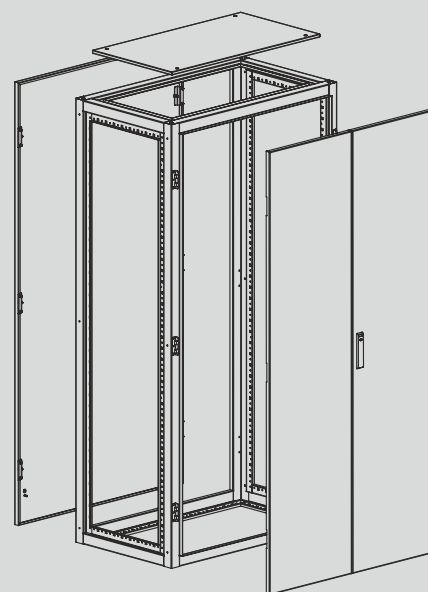

### Технические характеристики

<b>Класс защиты:</b>	IP55, IP40, IK10
<b>Un, В:</b>	1000
<b>In, А:</b>	2500
<b>Нагрузка, кг:</b>	800
<b>Тип конструкции:</b>	сварной каркас стальных рам
<b>Материал:</b>	каркас: листовая сталь; дверь: листовая сталь; стенка: листовая сталь
<b>Поверхность:</b>	каркас, дверь и стенка: структурное порошковое напыление RAL 7035
<b>Уплотнение (IP55):</b>	дверь, стенка, потолочная панель: вспененный полиуретан
<b>Замок:</b>	трехточечный штанговый с двойной бородкой 5 мм, накладка
<b>Петля:</b>	угол открывания до 120°
<b>Комплект поставки:</b>	каркас с потолочной панелью, двустворчатая дверь с замком, стенка задняя, к-т заземления, ключ, упаковка
<b>Опции:</b>	специальный цвет окраски, специальные размеры
<b>Принадлежности:</b>	подробная информация см. <b>Монтаж систем</b>
<b>Чертеж:</b>	страница №126

Высота L, мм	Ширина B, мм	Глубина C, мм	Код
1800	1000	400	XLD55-18104
1800	1000	600	XLD55-18106
1800	1000	800	XLD55-18108
1800	1200	400	XLD55-18124
1800	1200	600	XLD55-18126
1800	1200	800	XLD55-18128
2000	1000	400	XLD55-20104
2000	1000	600	XLD55-20106
2000	1000	800	XLD55-20108
2000	1200	400	XLD55-20124
2000	1200	600	XLD55-20126
2000	1200	800	XLD55-20128
2200	1000	400	XLD55-22104
2200	1000	600	XLD55-22106
2200	1000	800	XLD55-22108
2200	1200	400	XLD55-22124
2200	1200	600	XLD55-22126
2200	1200	800	XLD55-22128