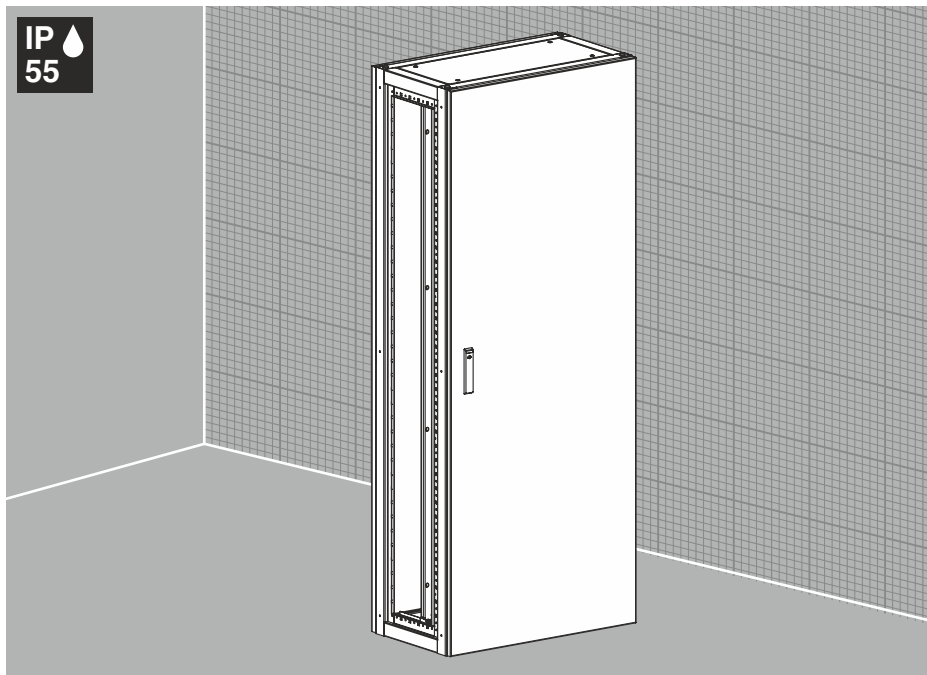

## Распределительные шкафы XLE55

### Технические характеристики

|                           |   |
|---------------------------|---|
| <b>Класс защиты:</b>      | IP55, IK10  |
| <b>Уп, В:</b>             | 1000  |
| <b>Ип, А:</b>             | 2500  |
| <b>Нагрузка, кг:</b>      | 800   |
| <b>Тип конструкции:</b>   | сварной каркас стальных рам   |
| <b>Материал:</b>          | листовая сталь  |
| <b>Поверхность:</b>       | каркас, дверь, стенка:<br>структурное порошковое<br>напыление RAL 7035;<br>монтажная панель, салазки,<br>наборная защита дна - цинковое<br>покрытие                                     |
| <b>Уплотнение:</b>        | дверь, стенка, потолочная<br>панель: вспененный полиуретан  |
| <b>Замок:</b>             | трехточечный штанговый с<br>двойной бородкой 5 мм,<br>накладка  |
| <b>Петля:</b>             | угол открывания до 120°   |
| <b>Комплект поставки:</b> | каркас с потолочной панелью,<br>дверь с замком, стенка задняя,<br>монтажная панель, салазки,<br>наборная защита дна,<br>уплотнитель, к-кт крепления,<br>к-кт заземления, ключ, упаковка |
| <b>Опции:</b>             | специальный цвет окраски,<br>специальные размеры  |
| <b>Принадлежности:</b>    | подробная информация<br>см. <b>Монтаж систем</b>  |
| <b>Чертеж:</b>            | страница №132   |