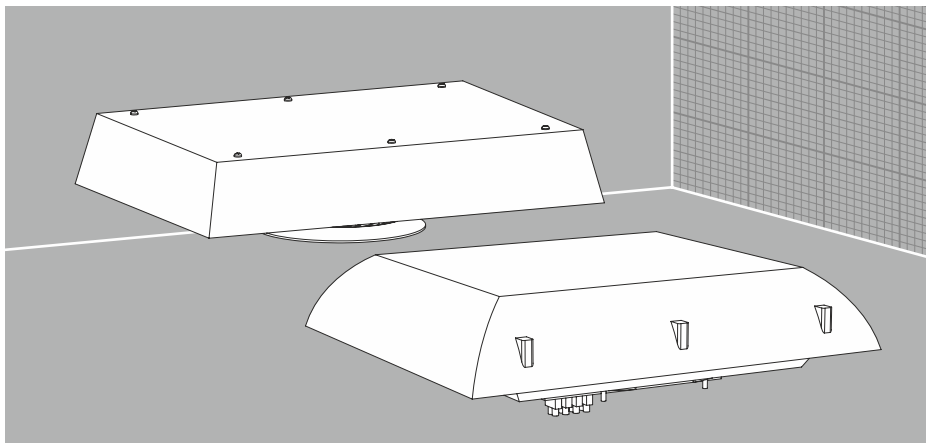

Вентилятор на крышу шкафа XL-ALFATORR

Код	Воздушный поток, куб. м/час	Потребляемая мощность, Вт	Уровень шума, Дб(А)	Размеры ВхШхГ, мм	Вес, кг	Кол-во в упаковке, шт.
XL-ALFATORR 0600	600	70	64 (65)	400x350x102	3,65	1
XL-ALFATORR 0860	860	85	72 (73)	400x350x102	4,00	1
XL-ALFATORR 1000	1000	120	72 (73)	400x350x102	4,75	1
XL-ALFATORR 1450	1500	160	74 (75)	540x390x128	11,30	1

Кондиционер XL-AVC

Код	Охлаждающая мощность, Вт	Потребляемая мощность, Вт	Максимальный ток, А	Уровень шума, Дб	Размеры ВхШхГ, мм	Вес, кг	Кол-во в упаковке, шт.
XL-AVC 035.000	350	290	1,50	60	430x280x170	15	1
XL-AVC 085.000	850	490	2,65	62	635x305x210	23	1
XL-AVC 145.000	1450	600	3,70	65	800x400x240	37	1