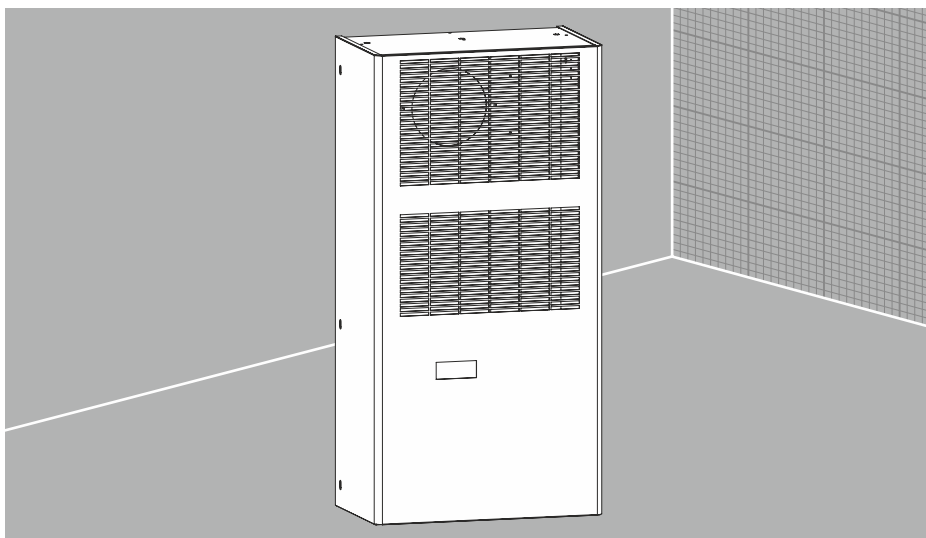

Вентилятор на крышу шкафа XL-ALFATORR

Код	Воздушный поток, куб. м/час	Потребляемая мощность, Вт	Уровень шума, Дб(А)	Размеры ВхШхГ, мм	Вес, кг	Кол-во в упаковке, шт.
XL-ALFATORR 0600	600	70	64 (65)	400x350x102	3,65	1
XL-ALFATORR 0860	860	85	72 (73)	400x350x102	4,00	1
XL-ALFATORR 1000	1000	120	72 (73)	400x350x102	4,75	1
XL-ALFATORR 1450	1500	160	74 (75)	540x390x128	11,30	1

Кондиционер XL-AVC

Код	Охлаждающая мощность, Вт	Потребляемая мощность, Вт	Максимальный ток, А	Уровень шума, Дб	Размеры ВхШхГ, мм	Вес, кг	Кол-во в упаковке, шт.
XL-AVC 035.000	350	290	1,50	60	430x280x170	15	1
XL-AVC 085.000	850	490	2,65	62	635x305x210	23	1
XL-AVC 145.000	1450	600	3,70	65	800x400x240	37	1