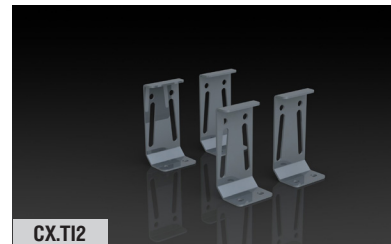

**З'ЄДНАННЯ В ЛІНІЮ**

**З'єднувальний куточок каркасу CX.TI2**

**i** Сійке з'єднання для транспортування з'єднаних шаф

**Технічні характеристики**

Матеріал: листова сталь

Поверхня: цинкове покриття

Комплект поставки: кутки, 4 шт., к-т кріплення, упаковка

| Код    | Вага, кг | Кількість в упаковці, шт. |
|--------|----------|---------------------------|
| CX.TI2 | 0,45     | 4                         |

CX.TI2

CX.TI2

**З'єднувальний куточок каркасу CX.TI3**

**i** Швидкий з'єднувач.  
Сійке з'єднання для транспортування з'єднаних шаф

**Технічні характеристики**

Матеріал: листова сталь

Поверхня: цинкове покриття

Комплект поставки: кутки, 6 шт., к-т кріплення, упаковка