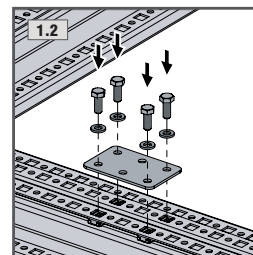

З'ЄДНАННЯ В ЛІНІЮ

З'єднувальний куточок каркасу CX.TI2

i Сійке з'єднання для транспортування з'єднаних шаф

Технічні характеристики

Матеріал: листова сталь

Поверхня: цинкове покриття

Комплект поставки: кутки, 4 шт., к-т кріплення, упаковка

Код	Вага, кг	Кількість в упаковці, шт.
CX.TI2	0,45	4

З'єднувальний куточок каркасу CX.TI3

i Швидкий з'єднувач.
Сійке з'єднання для транспортування з'єднаних шаф

Технічні характеристики

Матеріал: листова сталь

Поверхня: цинкове покриття

Комплект поставки: кутки, 6 шт., к-т кріплення, упаковка

Код	Вага, кг	Кількість в упаковці, шт.
CX.TI3	0,54	6