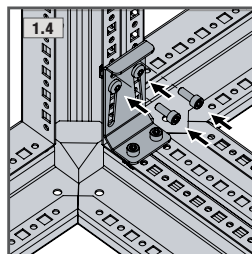

**З'ЄДНАННЯ В ЛІНІЮ**

**З'єднувальний куточок каркасу CX.TI2**

**i** Сійке з'єднання для транспортування з'єднаних шаф

**Технічні характеристики**

Матеріал: листова сталь

Поверхня: цинкове покриття

Комплект поставки: кутки, 4 шт., к-т кріплення, упаковка

| Код    | Вага, кг | Кількість в упаковці, шт. |
|--------|----------|---------------------------|
| CX.TI2 | 0,45     | 4                         |

CX.TI2

CX.TI2

**З'єднувальний куточок каркасу CX.TI3**

**i** Швидкий з'єднувач.  
Сійке з'єднання для транспортування з'єднаних шаф

**Технічні характеристики**

Матеріал: листова сталь

Поверхня: цинкове покриття

Комплект поставки: кутки, 6 шт., к-т кріплення, упаковка