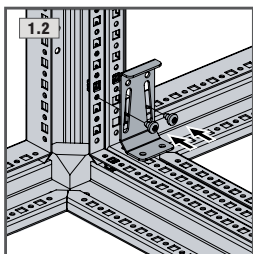

**З'ЄДНАННЯ В ЛІНІЮ**

**З'єднувальний куточок каркасу CX.TI2**

**i** Сійке з'єднання для транспортування з'єднаних шаф

**Технічні характеристики**

Матеріал: листова сталь

Поверхня: цинкове покриття

Комплект поставки: кутки, 4 шт., к-т кріплення, упаковка

| Код    | Вага, кг | Кількість в упаковці, шт. |
|--------|----------|---------------------------|
| CX.TI2 | 0,45     | 4                         |

CX.TI2

CX.TI2

**З'єднувальний куточок каркасу CX.TI3**

**i** Швидкий з'єднувач.  
Сійке з'єднання для транспортування з'єднаних шаф

**Технічні характеристики**

Матеріал: листова сталь

Поверхня: цинкове покриття

Комплект поставки: кутки, 6 шт., к-т кріплення, упаковка