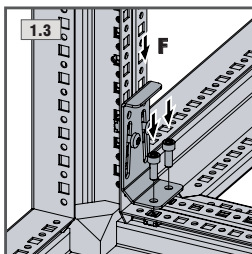

**З'ЄДНАННЯ В ЛІНІЮ**

**З'єднувальний куточок каркасу CX.TI2**

**i** Сійке з'єднання для транспортування з'єднаних шаф

**Технічні характеристики**

Матеріал: листова сталь

Поверхня: цинкове покриття

Комплект поставки: кутки, 4 шт., к-т кріплення, упаковка

| Код    | Вага, кг | Кількість в упаковці, шт. |
|--------|----------|---------------------------|
| CX.TI2 | 0,45     | 4                         |

CX.TI2

CX.TI2

**З'єднувальний куточок каркасу CX.TI3**

**i** Швидкий з'єднувач.  
Сійке з'єднання для транспортування з'єднаних шаф

**Технічні характеристики**

Матеріал: листова сталь

Поверхня: цинкове покриття

Комплект поставки: кутки, 6 шт., к-т кріплення, упаковка