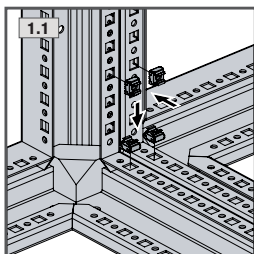

З'ЄДНАННЯ В ЛІНІЮ

З'єднувальний куточок каркасу CX.TI2

i Сійке з'єднання для транспортування з'єднаних шаф

Технічні характеристики

Матеріал: листова сталь

Поверхня: цинкове покриття

Комплект поставки: кутки, 4 шт., к-т кріплення, упаковка

Код	Вага, кг	Кількість в упаковці, шт.
CX.TI2	0,45	4