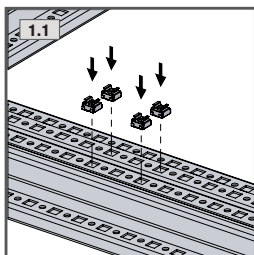

З'ЄДНАННЯ В ЛІНІЮ

З'єднувальний куточок каркасу CX.TI2

i Сійке з'єднання для транспортування з'єднаних шаф

Технічні характеристики

Матеріал: листова сталь

Поверхня: цинкове покриття

Комплект поставки: кутки, 4 шт., к-т кріплення, упаковка

Код	Вага, кг	Кількість в упаковці, шт.
CX.TI2	0,45	4

З'єднувальний куточок каркасу CX.TI3

i Швидкий з'єднувач.
Сійке з'єднання для транспортування з'єднаних шаф

Технічні характеристики

Матеріал: листова сталь

Поверхня: цинкове покриття

Комплект поставки: кутки, 6 шт., к-т кріплення, упаковка

Код	Вага, кг	Кількість в упаковці, шт.
CX.TI3	0,54	6