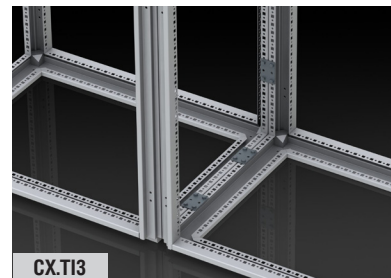

CX.TI3

CX.TI3