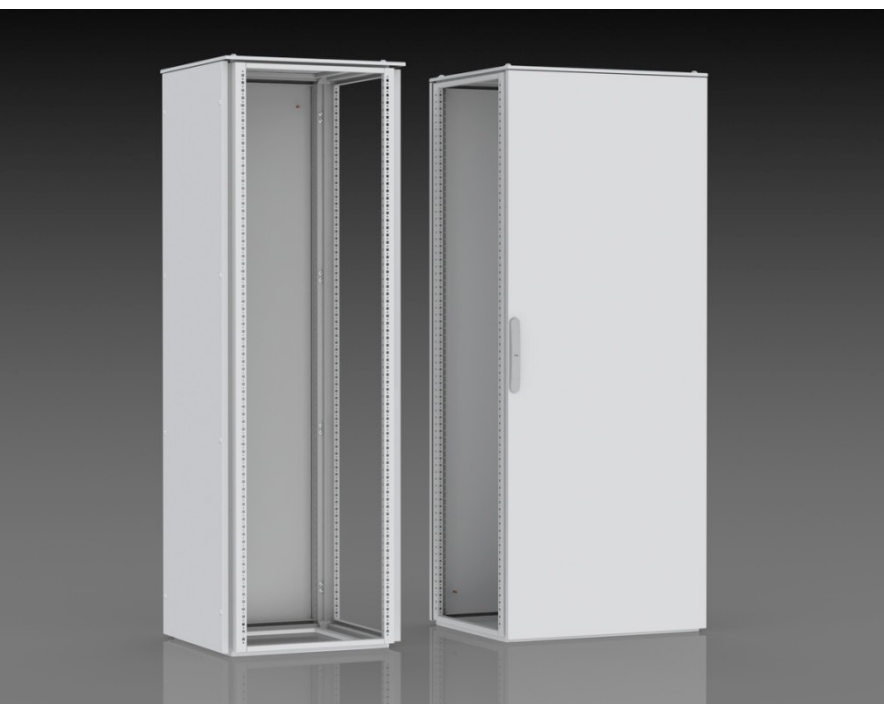

ШАФА КУТОВА

04

Технічні характеристики

Клас захисту	відповідає IP 55 IK 10
Матеріал	каркас, стінки: порошкове покриття RAL 7035 - сталь 1,5 мм
Ущільнення	стінки, стельова панель: спінений поліуретан
Заземлення	всі панелі оснащені окремою шпилькою заземлення
Замок	-
Завіса	-
Комплект поставки	каркас з стельовою панеллю, стінка задня, 2 шт., ключ, упаковка

H : Висота, мм W : Ширина, мм D : Глибина, мм	400				500				600				800			
	H:	W:	D:	Код	H:	W:	D:	Код	H:	W:	D:	Код	H:	W:	D:	Код
H:1800	1800	400	400	0.0.180404	1800	500	500	0.0.180505	1800	600	600	0.0.180606	1800	800	800	0.0.180808
H:2000	2000	400	400	0.0.200404	2000	500	500	0.0.200505	2000	600	600	0.0.200606	2000	800	800	0.0.200808
H:2200	2200	400	400	0.0.220404	2200	500	500	0.0.220505	2200	600	600	0.0.220606	2200	800	800	0.0.220808